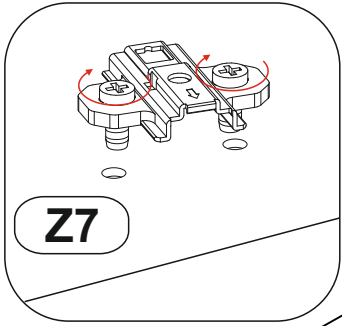

1

Z7

M1

K2

K2

M1

Z7

Z7

Z7

Z7

M1

K2

K2

M1

4

4