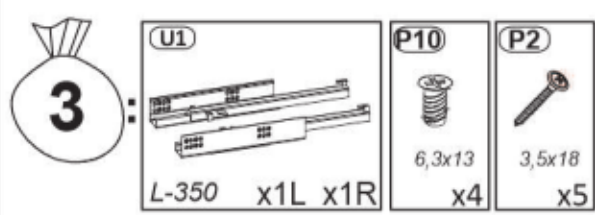

D Sehr geehrter Kunde, sollte ein Teil fehlen oder beschädigt sein, kreuzen Sie bitte dieses deutlich auf der Montageanleitung an und schicken Sie zu uns ab.

GB Dear customer, Should there be any place missing or damaged, kindly mark this place clearly on the attached assembly instructions and return it to us.

PL Szanowny Kliencie, gdyby brakowało jakiejś części lub byłaby uszkodzona proszę to oznaczyć krzyżykiem na instrukcji montażowej i przelać instrukcję razem z reklamacją.

SK Vážení zákazník, keby chýbala nejaká časť, alebo by bola poškodená, označte ju prosím krížikom na montážnom návode a zašlite návod spolu s reklamáciou.

CZ Vážení zákazník, kdyby chyběla nějaká část nebo byla poškozená, označte ji prosím křížkem na montážním návodu a zašlete návod spolu s reklamací.