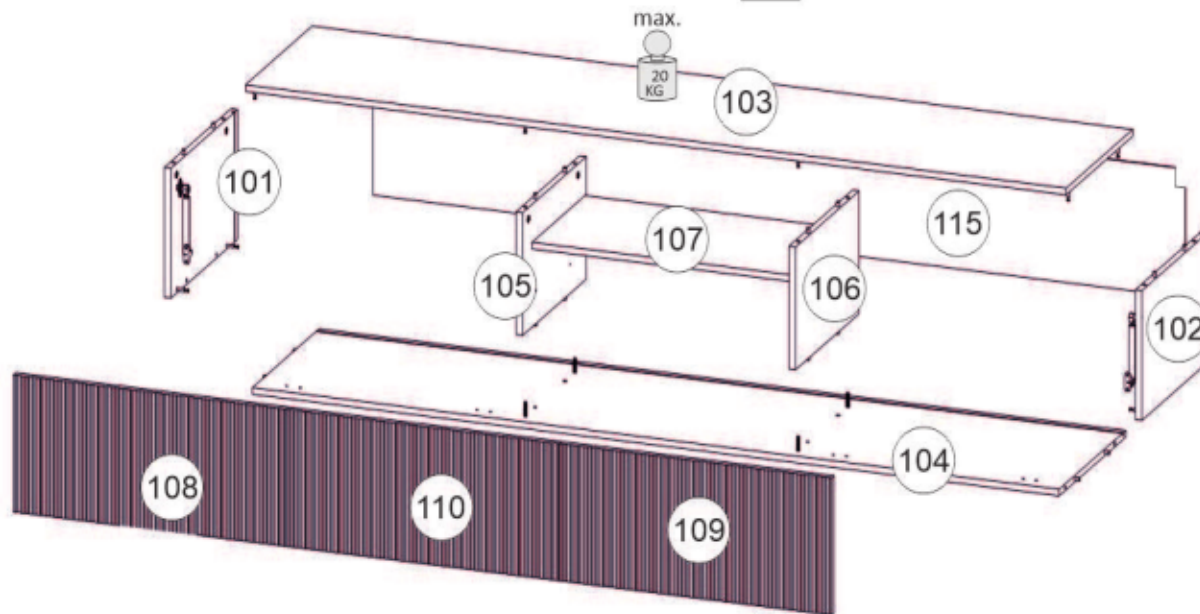

Model: **NICOLE RTV 200 2K1SZ** 1/12
Modell:

PL Instrukcja montażowa
D Montageanleitung
GB Assembly instructions
SK Návod na montáž
CZ Návod k montáži

Do montażu potrzebne są:
Für die Montage dieser Type
benötigen Sie:

Na montáž budete potrebovať
Potřebné k montáži