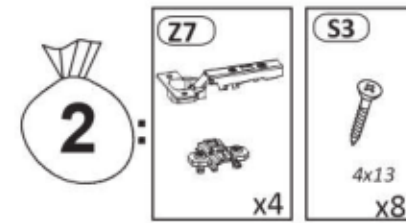

D Sehr geehrter Kunde, sollte ein Teil fehlen oder beschädigt sein, kreuzen Sie bitte dieses deutlich auf der Montageanleitung an und schicken Sie zu uns ab.

GB Dear customer, Should there be any place missing or damaged, kindly mark this place clearly on the attached assembly instructions and return it to us.

PL Szanowny Kliencie, gdyby brakowało jakiejś części lub byłaby uszkodzona proszę to oznaczyć krzyżykiem na instrukcji montażowej i przelać instrukcję razem z reklamacją.

SK Vážení zákazník, keby chýbala nejaká časť, alebo by bola poškodená, označte ju prosím krížikom na montážnom návode a zašlite návod spolu s reklamáciou.

CZ Vážení zákazník, kdyby chyběla nějaká část nebo byla poškozená, označte ji prosím křížkem na montážním návodu a zašlete návod spolu s reklamací.