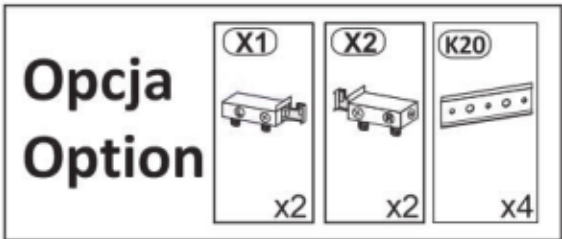

D Sehr geehrter Kunde, sollte ein Teil fehlen oder beschädigt sein, kreuzen Sie bitte dieses deutlich auf der Montageanleitung an und schicken Sie zu uns ab.

GB Dear customer, Should there be any place missing or damaged, kindly mark this place clearly on the attached assembly instructions and return it to us.

PL Szanowny Kliencie, gdyby brakowało jakiejś części lub byłaby uszkodzona proszę to oznaczyć krzyżykiem na instrukcji montażowej i przelać instrukcję razem z reklamacją.

SK Vážení zákazník, keby chýbala nejaká časť, alebo by bola poškodená, označte ju prosím krížikom na montážnom návode a zašlite návod spolu s reklamáciou.

CZ Vážení zákazník, kdyby chyběla nějaká část nebo byla poškozená, označte ji prosím křížkem na montážním návodu a zašlete návod spolu s reklamací.