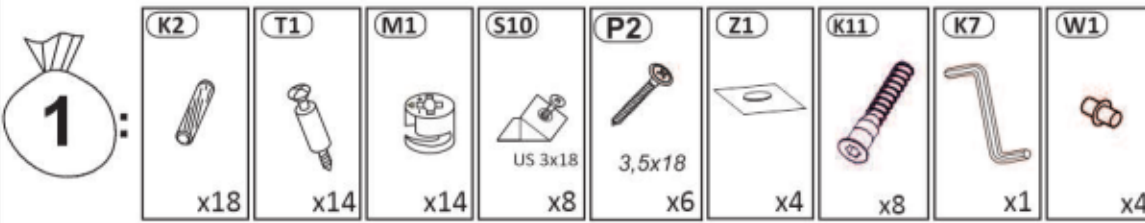

D Sehr geehrter Kunde, sollte ein Teil fehlen oder beschädigt sein, kreuzen Sie bitte dieses deutlich auf der Montageanleitung an und schicken Sie zu uns ab.

GB Dear customer, Should there be any place missing or damaged, kindly mark this place clearly on the attached assembly instructions and return it to us.

PL Szanowny Kliencie, gdyby brakowało jakiejś części lub byłaby uszkodzona proszę to oznaczyć krzyżykiem na instrukcji montażowej i przelać instrukcję razem z reklamacją.

SK Vážení zákazník, keby chýbala nejaká časť, alebo by bola poškodená, označte ju prosím krížikom na montážnom návode a zašlite návod spolu s reklamáciou.

CZ Vážení zákazník, kdyby chyběla nějaká část nebo byla poškozená, označte ji prosím křížkem na montážním návodu a zašlete návod spolu s reklamací.