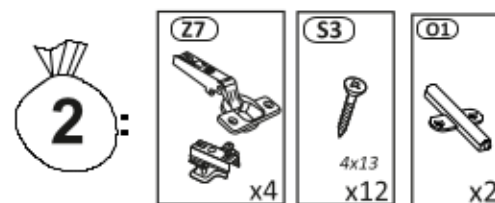

PL Instrukcja montażowa
D Montageanleitung
GB Assembly instructions
SK Návod na montáž
CZ Návod k montáži

D Sehr geehrter Kunde, sollte ein Teil fehlen oder beschädigt sein, kreuzen Sie bitte dieses deutlich auf der Montageanleitung an und schicken Sie zu uns ab.

GB Dear customer, Should there be any place missing or damaged, kindly mark this place clearly on the attached assembly instructions and return it to us.

PL Szanowny Kliencie, gdyby brakowało jakiejś części lub byłaby uszkodzona proszę to oznaczyć krzyżykiem na instrukcji montażowej przesałać instrukcję razem z reklamacją.

SK Vážení zákazník, keby chýbala nejaká časť, alebo by bola poškodená, označte ju prosím krížikom na montážnom návode a zašlite návod spolu s reklamáciou

CZ Vážení zákazníku, kdyby chyběla nějaká část nebo byla poškozená, označte ji prosím křížkem na montážním návodu a zašlete návod spolu s reklamací.