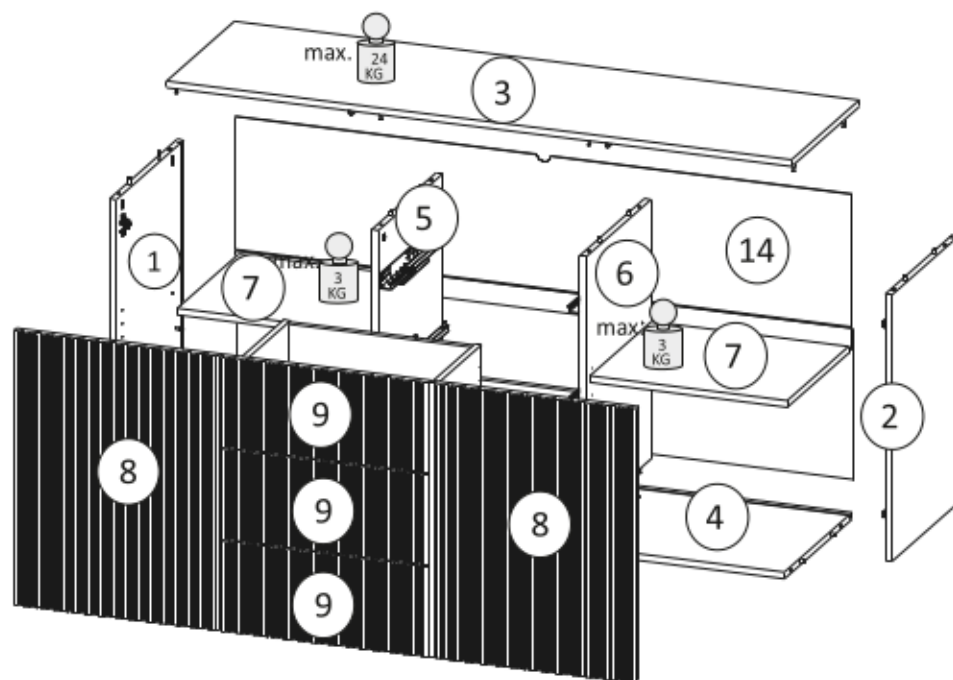

PL Instrukcja montażowa
D Montageanleitung
GB Assembly instructions
SK Návod na montáž
CZ Návod k montáži

D Sehr geehrter Kunde, sollte ein Teil fehlen oder beschädigt sein, kreuzen Sie bitte dieses deutlich auf der Montageanleitung an und schicken Sie zu uns ab.

GB Dear customer, Should there be any place missing or damaged, kindly mark this place clearly on the attached assembly instructions and return it to us.

PL Szanowny Kliencie, gdyby brakowało jakiejś części lub byłaby uszkodzona proszę to oznaczyć krzyżykiem na instrukcji montażowej przesałać instrukcję razem z reklamacją.

SK Vážení zákazník, keby chýbala nejaká časť, alebo by bola poškodená, označte ju prosím krížikom na montážnom návode a zašlite návod spolu s reklamáciou

CZ Vážení zákazníku, kdyby chyběla nějaká část nebo byla poškozená, označte ji prosím křížkem na montážním návodu a zašlete návod spolu s reklamací.