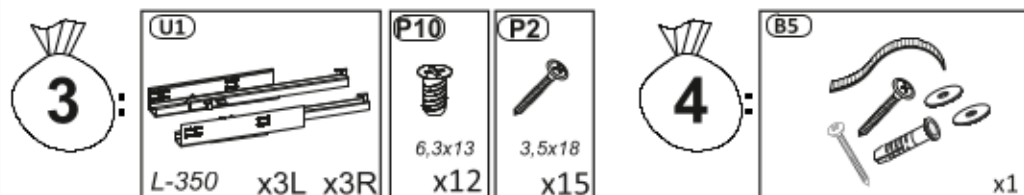

PL Instrukcja montażowa
D Montageanleitung
GB Assembly instructions
SK Návod na montáž
CZ Návod k montáži

D Sehr geehrter Kunde, sollte ein Teil fehlen oder beschädigt sein, kreuzen Sie bitte dieses deutlich auf der Montageanleitung an und schicken Sie zu uns ab.

GB Dear customer, Should there be any place missing or damaged, kindly mark this place clearly on the attached assembly instructions and return it to us.

PL Szanowny Kliencie, gdyby brakowało jakiejś części lub byłaby uszkodzona proszę to oznaczyć krzyżykiem na instrukcji montażowej przesałać instrukcję razem z reklamacją.

SK Vážení zákazník, keby chýbala nejaká časť, alebo by bola poškodená, označte ju prosím krížikom na montážnom návode a zašlite návod spolu s reklamáciou

CZ Vážení zákazníku, kdyby chyběla nějaká část nebo byla poškozená, označte ji prosím křížkem na montážním návodu a zašlete návod spolu s reklamací.