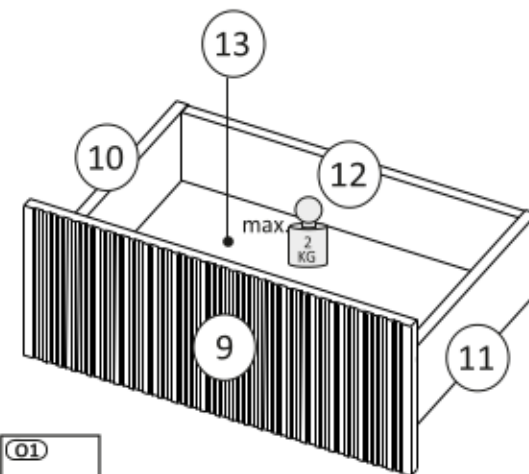

PL Instrukcja montażowa
D Montageanleitung
GB Assembly instructions
SK Návod na montáž
CZ Návod k montáži

D Sehr geehrter Kunde, sollte ein Teil fehlen oder beschädigt sein, kreuzen Sie bitte dieses deutlich auf der Montageanleitung an und schicken Sie zu uns ab.

GB Dear customer, Should there be any place missing or damaged, kindly mark this place clearly on the attached assembly instructions and return it to us.

PL Szanowny Kliencie, gdyby brakowało jakiejś części lub byłaby uszkodzona proszę to oznaczyć krzyżykiem na instrukcji montażowej przesałać instrukcję razem z reklamacją.

SK Vážení zákazník, keby chýbala nejaká časť, alebo by bola poškodená, označte ju prosím krížikom na montážnom návode a zašlite návod spolu s reklamáciou

CZ Vážení zákazníku, kdyby chyběla nějaká část nebo byla poškozená, označte ji prosím křížkem na montážním návodu a zašlete návod spolu s reklamací.