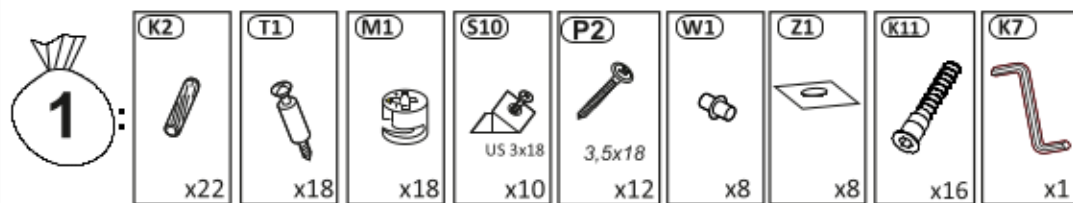

PL Instrukcja montażowa
D Montageanleitung
GB Assembly instructions
SK Návod na montáž
CZ Návod k montáži

D Sehr geehrter Kunde, sollte ein Teil fehlen oder beschädigt sein, kreuzen Sie bitte dieses deutlich auf der Montageanleitung an und schicken Sie zu uns ab.

GB Dear customer, Should there be any place missing or damaged, kindly mark this place clearly on the attached assembly instructions and return it to us.

PL Szanowny Kliencie, gdyby brakowało jakiejś części lub byłaby uszkodzona proszę to oznaczyć krzyżykiem na instrukcji montażowej przesałać instrukcję razem z reklamacją.

SK Vážení zákazník, keby chýbala nejaká časť, alebo by bola poškodená, označte ju prosím krížikom na montážnom návode a zašlite návod spolu s reklamáciou

CZ Vážení zákazníku, kdyby chyběla nějaká část nebo byla poškozená, označte ji prosím křížkem na montážním návodu a zašlete návod spolu s reklamací.