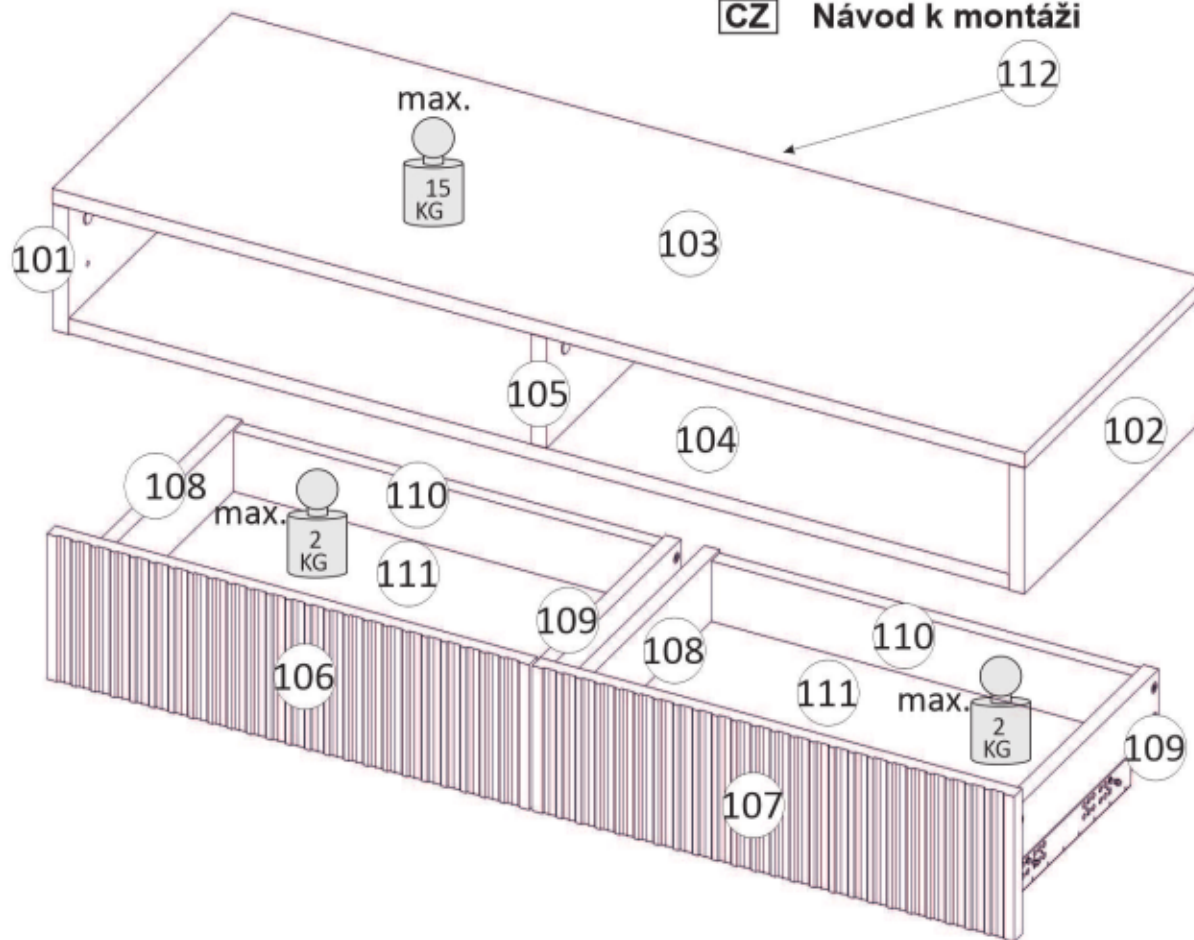

Model: **NICOLE KONSOLA 100 2SZ** 1/8

PL Instrukcja montażowa
D Montageanleitung
GB Assembly instructions
SK Návod na montáž
CZ Návod k montáži

Do montażu potrzebne są:
Für die Montage dieser Type benötigen Sie:

Na montáž budete potrebovať
Potřebné k montáži