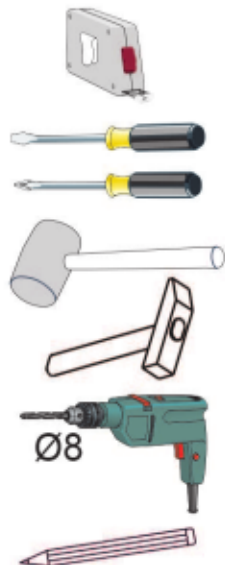

Model: **NICOLE KONSOLA 100 2SZ** 1/8

**PL** Instrukcja montażowa  
**D** Montageanleitung  
**GB** Assembly instructions  
**SK** Návod na montáž  
**CZ** Návod k montáži

Do montażu potrzebne są:  
 Für die Montage dieser Type benötigen Sie:

Na montáž budete potrebovať  
 Potřebné k montáži

**D** Sehr geehrter Kunde, sollte ein Teil fehlen oder beschädigt sein, kreuzen Sie bitte dieses deutlich auf der Montageanleitung an und schicken Sie zu uns ab.