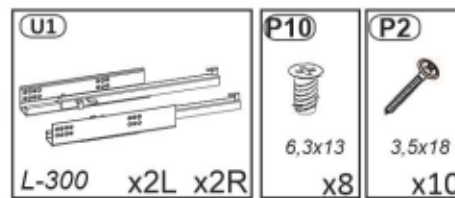

Opcja
Option