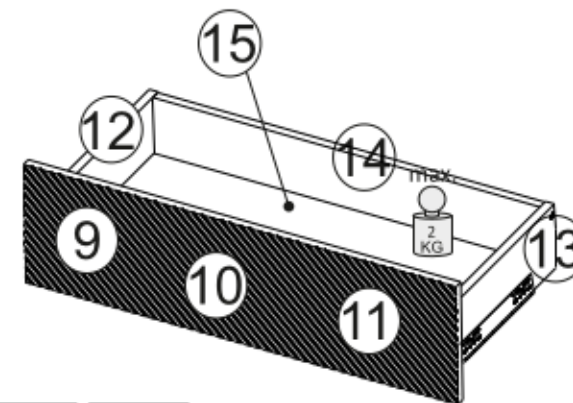

Model: **ASHA KOMODA 167 2D3SZ** 1/10

PL Instrukcja montażowa
D Montageanleitung
GB Assembly instructions
SK Návod na montáž
CZ Návod k montáži

Do montázu potrebne są:
Für die Montage dieser Type
benötigen Sie:

Na montáž budete potrebovať
Potrebne k montáži