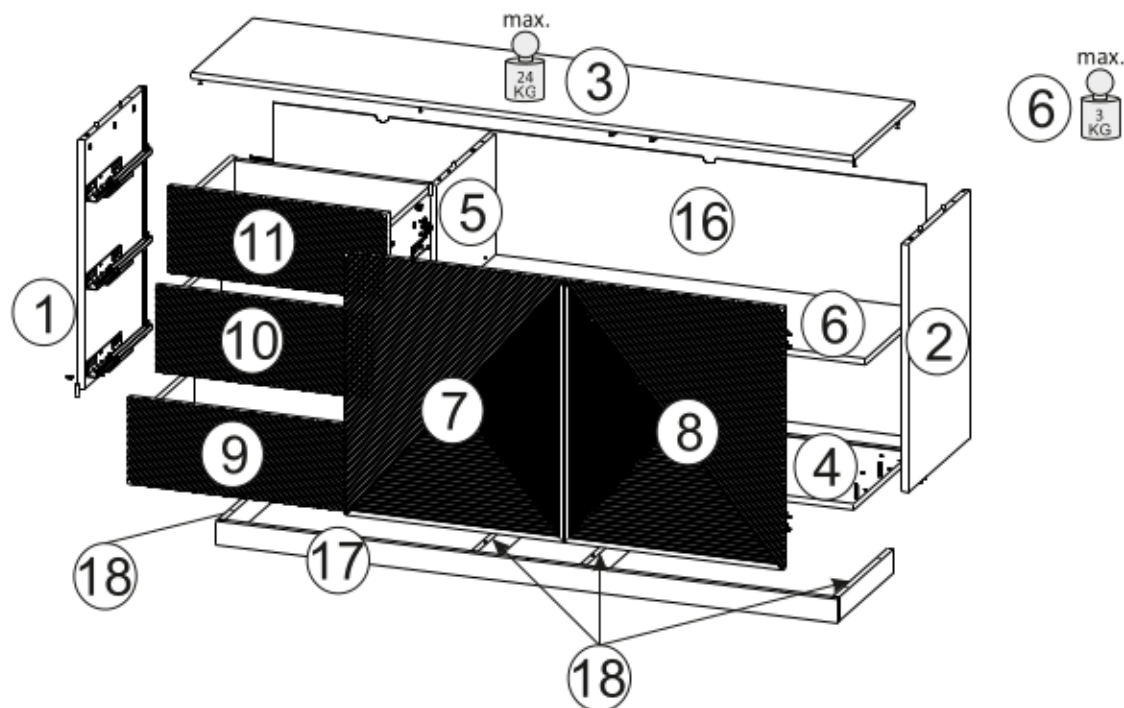

Model: **ASHA KOMODA 167 2D3SZ** 1/10

PL Instrukcja montażowa
D Montageanleitung
GB Assembly instructions
SK Návod na montáž
CZ Návod k montáži

Do montázu potrebne są:
Für die Montage dieser Type
benötigen Sie:

Na montáž budete potrebovať
Potrebne k montáži