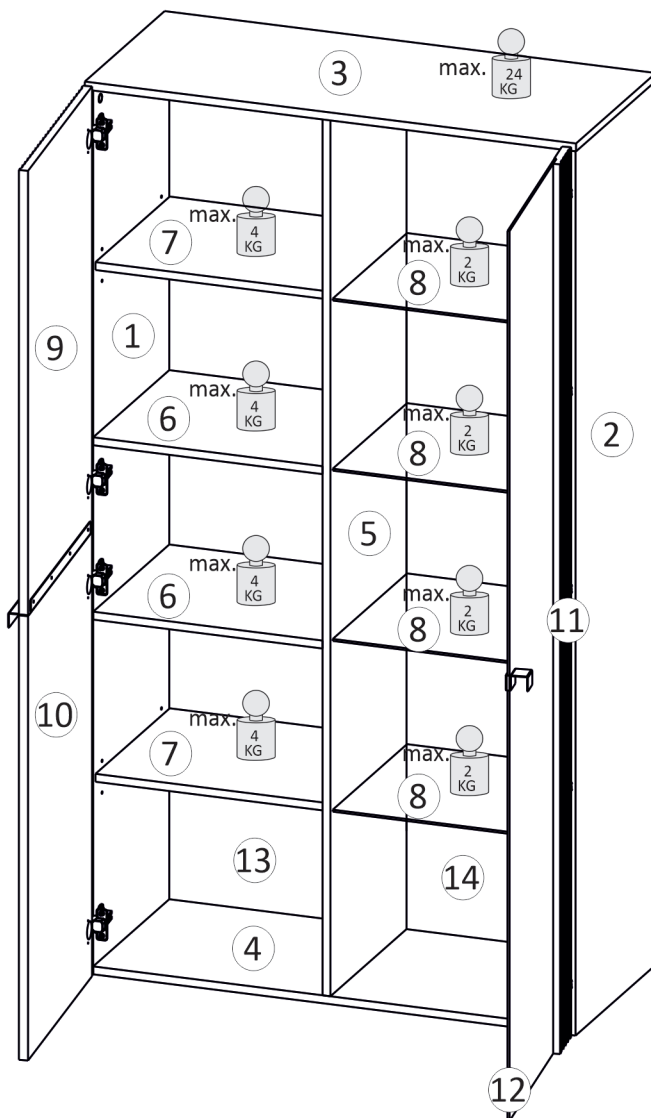

Model: **NICOLE WITRYNA 100 2D**

1/11

Do montázu potrzebne są:
Für die Montage dieser Type
benötigen Sie:

Na montáž budete potrebovať
Potřebné k montáži

BOGART.

- **PL** Instrukcja montażowa
- **D** Montageanleitung
- **GB** Assembly instructions
- **SK** Návod na montáž
- **CZ** Návod k montáži

D Sehr geehrter Kunde, sollte ein Teil fehlen oder beschädigt sein, kreuzen Sie bitte dieses deutlich auf der Montageanleitung an und schicken Sie zu uns ab.

GB Dear customer, Should there be any place missing or damaged, kindly mark this place clearly on the attached assembly instructions and return it to us.

PL Szanowny Kliencie, gdyby brakowało jakiejś części lub byłaby uszkodzona proszę to oznaczyć krzyżykiem na instrukcji montażowej przesać instrukcję razem z reklamacją.

SK Vážení zákazník, keby chýbala nejaká časť, alebo by bola poškodená, označte ju prosím krížikom na montážnom návode a zašlite návod spolu s reklamáciou

CZ Vážení zákazníku, kdyby chyběla nějaká část nebo byla poškozená, označte ji prosím křížkem na montážním návodu a zašlete návod spolu s reklamací.