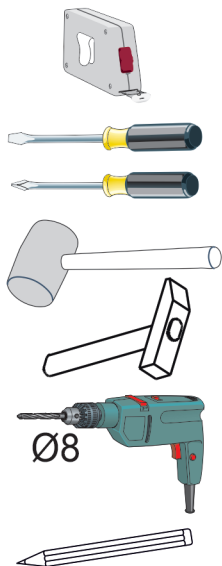

Model: **NICOLE WITRYNA 100 2D**

1/11

Do montázu potrzebne są:  
Für die Montage dieser Type  
benötigen Sie:

Na montáž budete potrebovať  
Potřebné k montáži

# BOGART.

- PL** Instrukcja montażowa
- D** Montageanleitung
- GB** Assembly instructions
- SK** Návod na montáž
- CZ** Návod k montáži

**D** Sehr geehrter Kunde, sollte ein Teil fehlen oder beschädigt sein, kreuzen Sie bitte dieses deutlich auf der Montageanleitung an und schicken Sie zu uns ab.