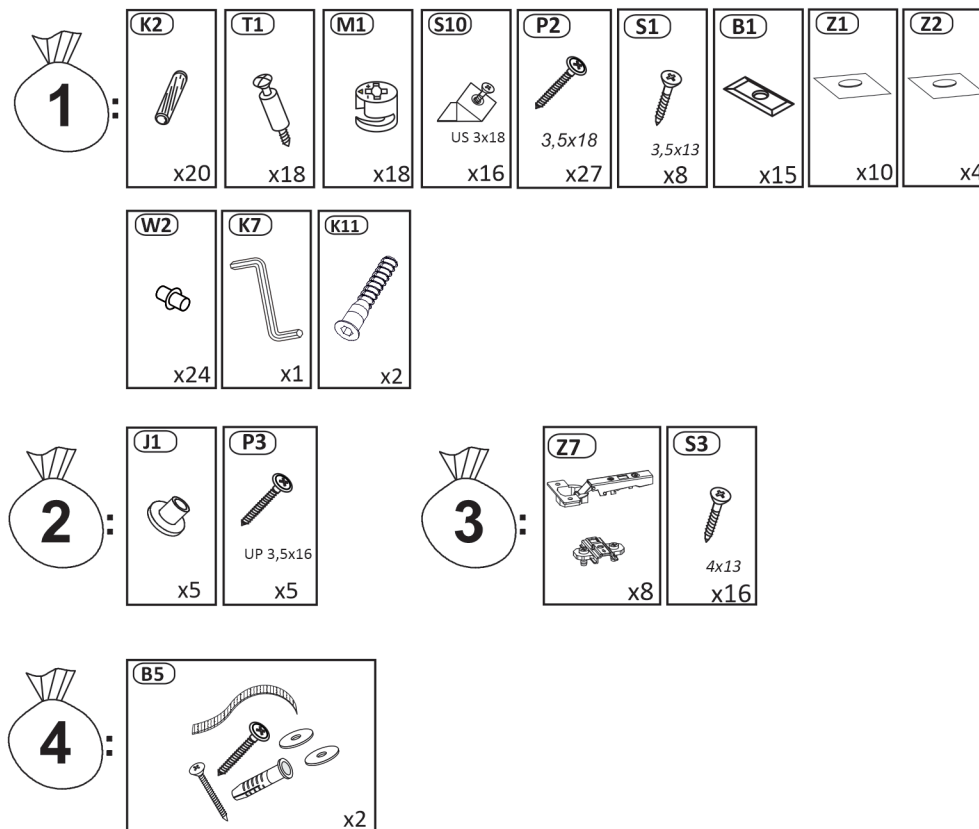

- **PL** Instrukcja montażowa
- **D** Montageanleitung
- **GB** Assembly instructions
- **SK** Návod na montáž
- **CZ** Návod k montáži

D Sehr geehrter Kunde, sollte ein Teil fehlen oder beschädigt sein, kreuzen Sie bitte dieses deutlich auf der Montageanleitung an und schicken Sie zu uns ab.

GB Dear customer, Should there be any place missing or damaged, kindly mark this place clearly on the attached assembly instructions and return it to us.

PL Szanowny Kliencie, gdyby brakowało jakiejś części lub byłaby uszkodzona proszę to oznaczyć krzyżykiem na instrukcji montażowej przesać instrukcję razem z reklamacją.

SK Vážení zákazník, keby chýbala nejaká časť, alebo by bola poškodená, označte ju prosím krížikom na montážnom návode a zašlite návod spolu s reklamáciou

CZ Vážení zákazníku, kdyby chyběla nějaká část nebo byla poškozená, označte ji prosím křížkem na montážním návodu a zašlete návod spolu s reklamací.