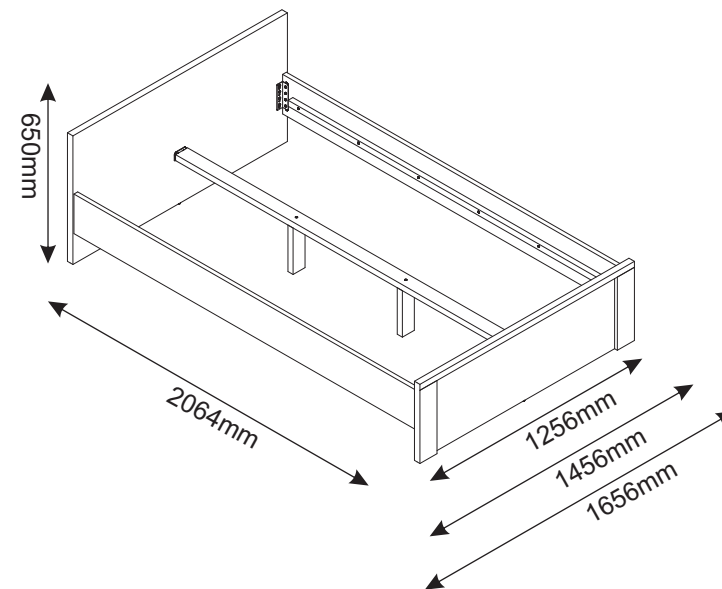

Installation manual

AYSON Łoże 120/140/160

Code	Dimensions			Package	
Bed 120/140/160					
006	2000	200	22	2	1/3
007	1984	70	30	1	1/3
008	1880	26	30	2	1/3
009	285	70	30	2	1/3
Accessories				1	1/3
Bed 120					
001	1254	850	16/32	1	2/3
002	1254	455	16/32	1	3/3
Bed 140					
001	1454	850	16/32	1	2/3
002	1454	455	16/32	1	3/3
Bed 160					
001	1654	850	16/32	1	2/3
002	1654	455	16/32	1	3/3

Accessories:

<p>4x n63</p> 	<p>2x n34¹</p> 	<p>2x n34²</p> 	<p>6x k1</p> 
<p>2x e27</p> 	<p>8x r3</p> 	<p>12x p10</p> <p>Ø4x40</p> 	<p>16x p25</p> <p>Ø3.5x16</p> 
<p>8x e3</p> <p>Ø6.3x13</p> 	<p>8x r16</p> 	<p>12x f1</p> <p>Ø8x30</p> 	<p>32x e2</p> <p>Ø6.3x13</p> 
<p>6x p36</p> <p>Ø4x25</p> 	<p>4x n221</p> 	<p>1x z1</p> 	<p>12x p21</p> <p>Ø4x30</p> 

- 1**
- | | | | |
|-----|-----|----|----|
| r16 | n34 | e3 | k1 |
| x8 | x2 | x8 | x4 |

- 2**
- | | |
|----|-----|
| r3 | f1 |
| x8 | x12 |

- 3**
- | |
|-----|
| p10 |
| x12 |

- 4**
- | | |
|------|-----|
| n221 | p25 |
| x4 | x16 |