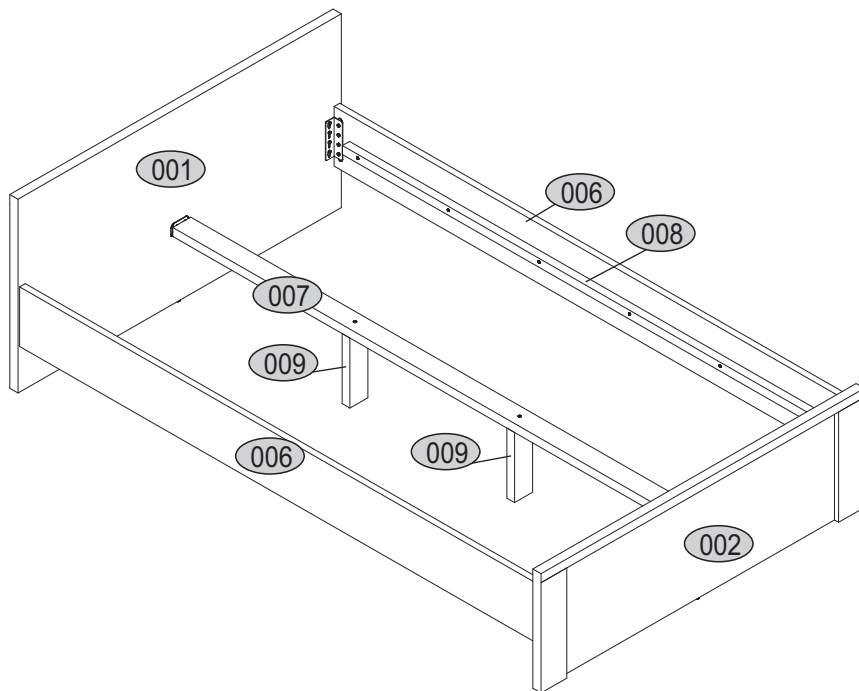

Installation manual

AYSON Łoże 120/140/160

Code	Dimensions			Package	
Bed 120/140/160					
006	2000	200	22	2	1/3
007	1984	70	30	1	1/3
008	1880	26	30	2	1/3
009	285	70	30	2	1/3
Accessories				1	1/3
Bed 120					
001	1254	850	16/32	1	2/3
002	1254	455	16/32	1	3/3
Bed 140					
001	1454	850	16/32	1	2/3
002	1454	455	16/32	1	3/3
Bed 160					
001	1654	850	16/32	1	2/3
002	1654	455	16/32	1	3/3

Accessories:

<p>4x n63</p> 	<p>2x n34¹</p> 	<p>2x n34²</p> 	<p>6x k1</p> 
<p>2x e27</p> 	<p>8x r3</p> 	<p>12x p10</p> <p>Ø4x40</p> 	<p>16x p25</p> <p>Ø3.5x16</p> 
<p>8x e3</p> <p>Ø6.3x13</p> 	<p>8x r16</p> 	<p>12x f1</p> <p>Ø8x30</p> 	<p>32x e2</p> <p>Ø6.3x13</p> 
<p>6x p36</p> <p>Ø4x25</p> 	<p>4x n221</p> 	<p>1x z1</p> 	<p>12x p21</p> <p>Ø4x30</p> 

- 1**
- | | | | |
|-----|-----|----|----|
| r16 | n34 | e3 | k1 |
| x8 | x2 | x8 | x4 |

- 2**
- | | |
|----|-----|
| r3 | f1 |
| x8 | x12 |

- 3**
- | |
|-----|
| p10 |
| x12 |

- 4**
- | | |
|------|-----|
| n221 | p25 |
| x4 | x16 |