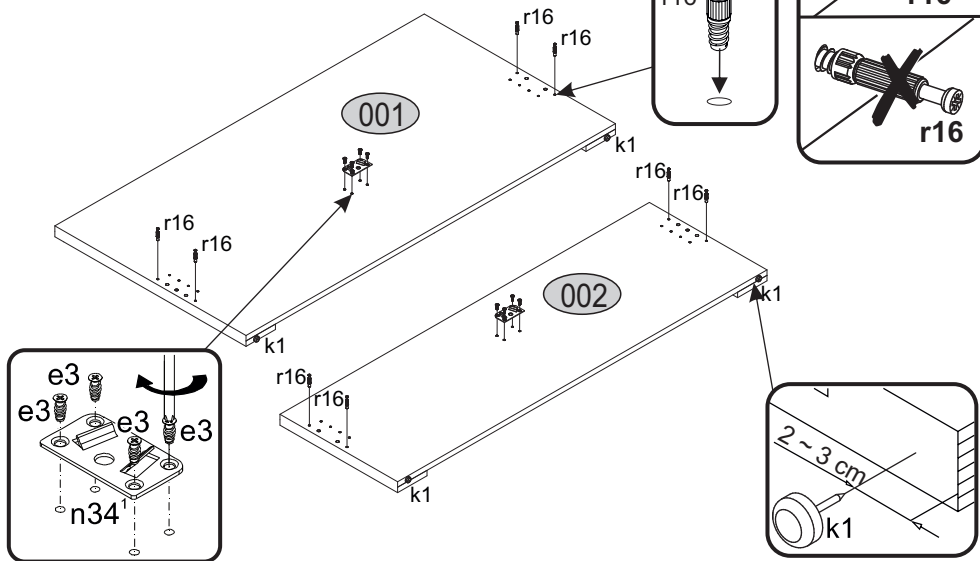

Installation manual

AYSON Łoże 120/140/160

Code	Dimensions			Package	
Bed 120/140/160					
006	2000	200	22	2	1/3
007	1984	70	30	1	1/3
008	1880	26	30	2	1/3
009	285	70	30	2	1/3
Accessories				1	1/3
Bed 120					
001	1254	850	16/32	1	2/3
002	1254	455	16/32	1	3/3
Bed 140					
001	1454	850	16/32	1	2/3
002	1454	455	16/32	1	3/3
Bed 160					
001	1654	850	16/32	1	2/3
002	1654	455	16/32	1	3/3

Accessories:

<p>4x n63</p> 	<p>2x n34¹</p> 	<p>2x n34²</p> 	<p>6x k1</p> 
<p>2x e27</p> 	<p>8x r3</p> 	<p>12x p10</p> <p>Ø4x40</p> 	<p>16x p25</p> <p>Ø3.5x16</p> 
<p>8x e3</p> <p>Ø6.3x13</p> 	<p>8x r16</p> 	<p>12x f1</p> <p>Ø8x30</p> 	<p>32x e2</p> <p>Ø6.3x13</p> 
<p>6x p36</p> <p>Ø4x25</p> 	<p>4x n221</p> 	<p>1x z1</p> 	<p>12x p21</p> <p>Ø4x30</p> 

- 1**
- | | | | |
|-----|-----|----|----|
| r16 | n34 | e3 | k1 |
| x8 | x2 | x8 | x4 |

- 2**
- | | |
|----|-----|
| r3 | f1 |
| x8 | x12 |

- 3**
- | |
|-----|
| p10 |
| x12 |

- 4**
- | | |
|------|-----|
| n221 | p25 |
| x4 | x16 |