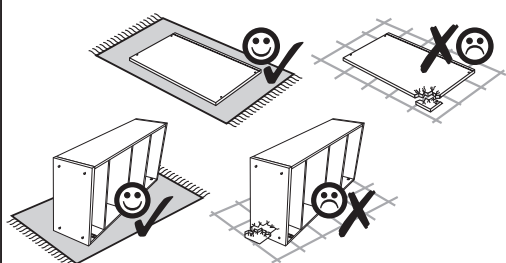

Installation manual

AYSON Łoże 120/140/160

Code	Dimensions			Package	
Bed 120/140/160					
006	2000	200	22	2	1/3
007	1984	70	30	1	1/3
008	1880	26	30	2	1/3
009	285	70	30	2	1/3
Accessories				1	1/3
Bed 120					
001	1254	850	16/32	1	2/3
002	1254	455	16/32	1	3/3
Bed 140					
001	1454	850	16/32	1	2/3
002	1454	455	16/32	1	3/3
Bed 160					
001	1654	850	16/32	1	2/3
002	1654	455	16/32	1	3/3