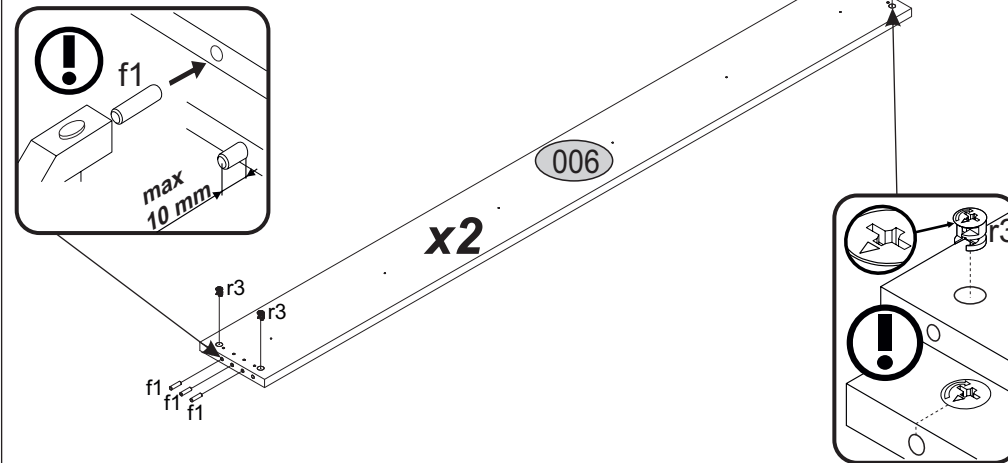

Installation manual

AYSON Łoże 120/140/160

Code	Dimensions			Package	
Bed 120/140/160					
006	2000	200	22	2	1/3
007	1984	70	30	1	1/3
008	1880	26	30	2	1/3
009	285	70	30	2	1/3
Accessories				1	1/3
Bed 120					
001	1254	850	16/32	1	2/3
002	1254	455	16/32	1	3/3
Bed 140					
001	1454	850	16/32	1	2/3
002	1454	455	16/32	1	3/3
Bed 160					
001	1654	850	16/32	1	2/3
002	1654	455	16/32	1	3/3

Accessories:

<p>4x n63</p> 	<p>2x n34¹</p> 	<p>2x n34²</p> 	<p>6x k1</p> 
<p>2x e27</p> 	<p>8x r3</p> 	<p>12x p10</p> <p>Ø4x40</p> 	<p>16x p25</p> <p>Ø3.5x16</p> 
<p>8x e3</p> <p>Ø6.3x13</p> 	<p>8x r16</p> 	<p>12x f1</p> <p>Ø8x30</p> 	<p>32x e2</p> <p>Ø6.3x13</p> 
<p>6x p36</p> <p>Ø4x25</p> 	<p>4x n221</p> 	<p>1x z1</p> 	<p>12x p21</p> <p>Ø4x30</p> 

- 1**
- | | | | |
|-----|-----|----|----|
| r16 | n34 | e3 | k1 |
| x8 | x2 | x8 | x4 |

- 2**
- | | |
|----|-----|
| r3 | f1 |
| x8 | x12 |

- 3**
- | |
|-----|
| p10 |
| x12 |

- 4**
- | | |
|------|-----|
| n221 | p25 |
| x4 | x16 |