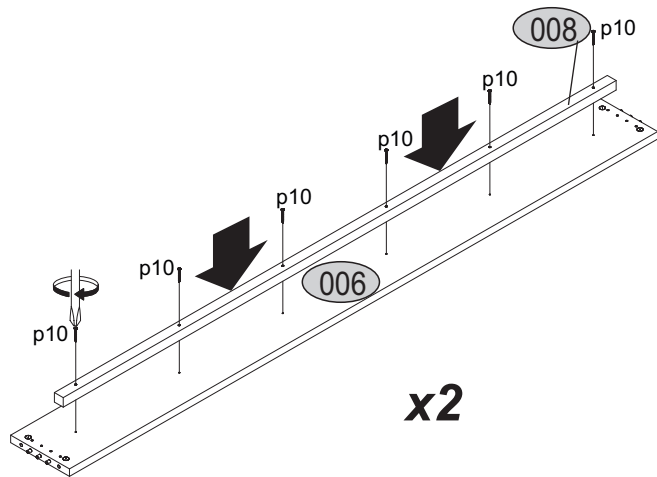

Installation manual

AYSON Łoże 120/140/160

Code	Dimensions			Package	
Bed 120/140/160					
006	2000	200	22	2	1/3
007	1984	70	30	1	1/3
008	1880	26	30	2	1/3
009	285	70	30	2	1/3
Accessories				1	1/3
Bed 120					
001	1254	850	16/32	1	2/3
002	1254	455	16/32	1	3/3
Bed 140					
001	1454	850	16/32	1	2/3
002	1454	455	16/32	1	3/3
Bed 160					
001	1654	850	16/32	1	2/3
002	1654	455	16/32	1	3/3

Accessories:

<p>4x n63</p> 	<p>2x n34¹</p> 	<p>2x n34²</p> 	<p>6x k1</p> 
<p>2x e27</p> 	<p>8x r3</p> 	<p>12x p10</p> <p>Ø4x40</p> 	<p>16x p25</p> <p>Ø3.5x16</p> 
<p>8x e3</p> <p>Ø6.3x13</p> 	<p>8x r16</p> 	<p>12x f1</p> <p>Ø8x30</p> 	<p>32x e2</p> <p>Ø6.3x13</p> 
<p>6x p36</p> <p>Ø4x25</p> 	<p>4x n221</p> 	<p>1x z1</p> 	<p>12x p21</p> <p>Ø4x30</p> 

- 1**
- | | | | |
|-----|-----|----|----|
| r16 | n34 | e3 | k1 |
| x8 | x2 | x8 | x4 |

- 2**
- | | |
|----|-----|
| r3 | f1 |
| x8 | x12 |

- 3**
- | |
|-----|
| p10 |
| x12 |

- 4**
- | | |
|------|-----|
| n221 | p25 |
| x4 | x16 |