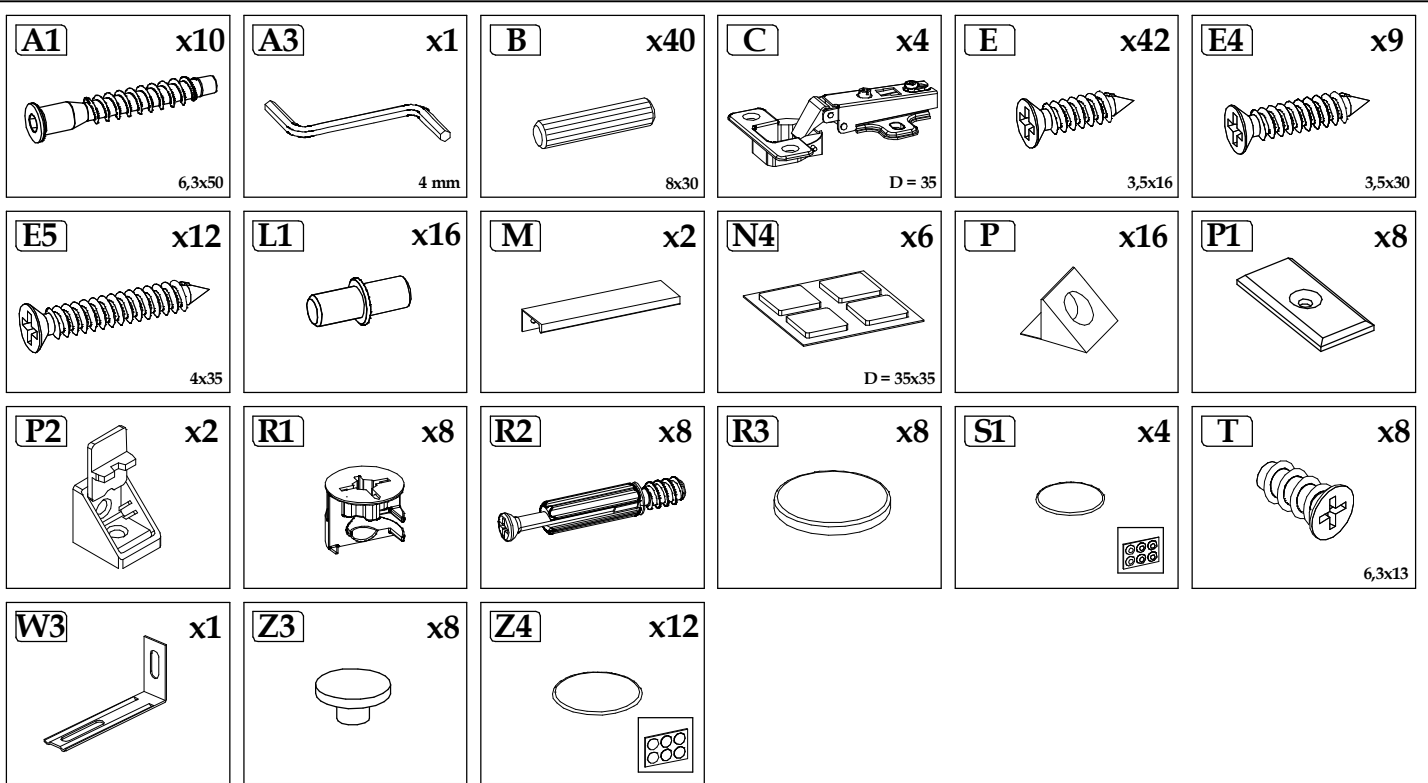

HELIX EVOK E

100 min

Element symbol	Measurements				Code	Pack
1	1380	405	16	1	1001_EVOK	1/ 2
2	1294	398	16	1	1013_EVOK	1/ 2
3	160	722	16	1	1009	1/ 2
4	722	397	16	1	1011	2/ 2
5	722	378	16	1	1012	2/ 2
6	722	360	16	1	1018	2/ 2
7	722	344	16	1	1016	2/ 2
8	423	343	16	2	N/ A	1/ 2
9	384	359	16	2	N/ A	1/ 2
10	716	372	16	1	1005/ 1010	1/ 2
11	736	438	3	1	N/ A	2/ 2
12	736	438	3	1	1051_v	2/ 2
13	736	399	3	1	N/ A	2/ 2
14	858	38	38	2	EVOK_858x38_T1	1/ 2
15	858	38	38	2	EVOK_858x38_T2	1/ 2
16	722	30	16	3	P16_722x30x16	1/ 2
17	324	45	16	2	P16_324x45x16	1/ 2
18	120	38	38	2	EVOK_120x38x38	1/ 2