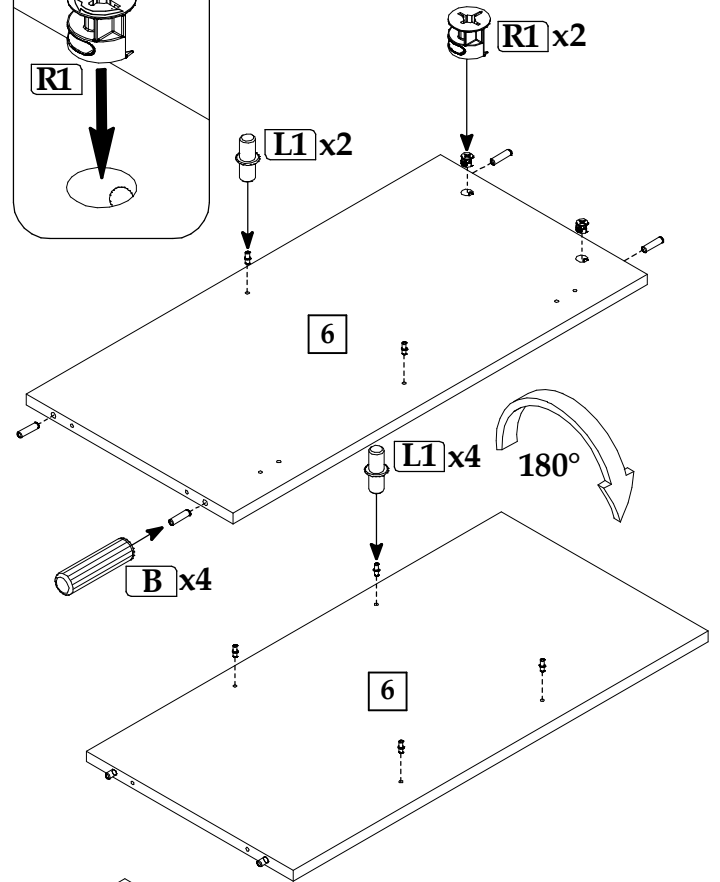

HELIX EVOK E

100 min

Element symbol	Measurements				Code	Pack
1	1380	405	16	1	1001_EVOK	1/ 2
2	1294	398	16	1	1013_EVOK	1/ 2
3	160	722	16	1	1009	1/ 2
4	722	397	16	1	1011	2/ 2
5	722	378	16	1	1012	2/ 2
6	722	360	16	1	1018	2/ 2
7	722	344	16	1	1016	2/ 2
8	423	343	16	2	N/ A	1/ 2
9	384	359	16	2	N/ A	1/ 2
10	716	372	16	1	1005/ 1010	1/ 2
11	736	438	3	1	N/ A	2/ 2
12	736	438	3	1	1051_v	2/ 2
13	736	399	3	1	N/ A	2/ 2
14	858	38	38	2	EVOK_858x38_T1	1/ 2
15	858	38	38	2	EVOK_858x38_T2	1/ 2
16	722	30	16	3	P16_722x30x16	1/ 2
17	324	45	16	2	P16_324x45x16	1/ 2
18	120	38	38	2	EVOK_120x38x38	1/ 2

▶ 1

▶ 2

▶ 3

▶ 4

▶ 5

▶ 6

7

8

▶ 9

▶ 10

▶ 11

▶ 12