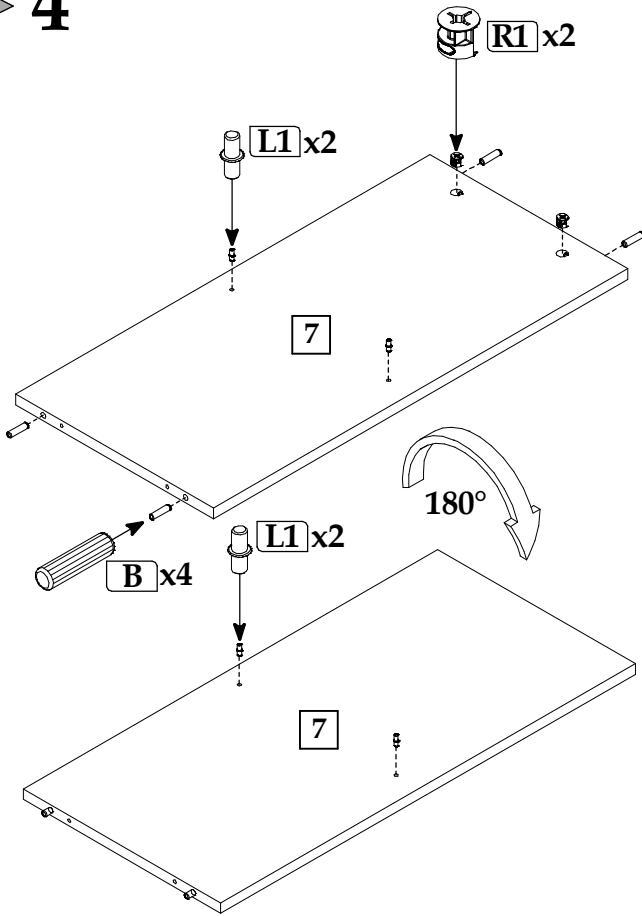

HELIX EVOK E

100 min

Element symbol	Measurements				Code	Pack
1	1380	405	16	1	1001_EVOK	1/ 2
2	1294	398	16	1	1013_EVOK	1/ 2
3	160	722	16	1	1009	1/ 2
4	722	397	16	1	1011	2/ 2
5	722	378	16	1	1012	2/ 2
6	722	360	16	1	1018	2/ 2
7	722	344	16	1	1016	2/ 2
8	423	343	16	2	N/ A	1/ 2
9	384	359	16	2	N/ A	1/ 2
10	716	372	16	1	1005/ 1010	1/ 2
11	736	438	3	1	N/ A	2/ 2
12	736	438	3	1	1051_v	2/ 2
13	736	399	3	1	N/ A	2/ 2
14	858	38	38	2	EVOK_858x38_T1	1/ 2
15	858	38	38	2	EVOK_858x38_T2	1/ 2
16	722	30	16	3	P16_722x30x16	1/ 2
17	324	45	16	2	P16_324x45x16	1/ 2
18	120	38	38	2	EVOK_120x38x38	1/ 2

▶ 1

▶ 2

▶ 3

▶ 4

▶ 5

▶ 6

7

8

▶ 9

▶ 10

▶ 11

▶ 12