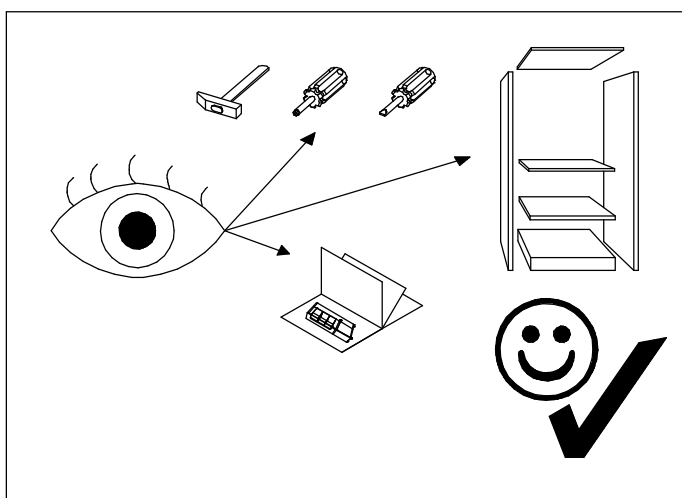

HELIX EVOK E

100 min

Element symbol	Measurements				Code	Pack
1	1380	405	16	1	1001_EVOK	1/ 2
2	1294	398	16	1	1013_EVOK	1/ 2
3	160	722	16	1	1009	1/ 2
4	722	397	16	1	1011	2/ 2
5	722	378	16	1	1012	2/ 2
6	722	360	16	1	1018	2/ 2
7	722	344	16	1	1016	2/ 2
8	423	343	16	2	N/ A	1/ 2
9	384	359	16	2	N/ A	1/ 2
10	716	372	16	1	1005/ 1010	1/ 2
11	736	438	3	1	N/ A	2/ 2
12	736	438	3	1	1051_v	2/ 2
13	736	399	3	1	N/ A	2/ 2
14	858	38	38	2	EVOK_858x38_T1	1/ 2
15	858	38	38	2	EVOK_858x38_T2	1/ 2
16	722	30	16	3	P16_722x30x16	1/ 2
17	324	45	16	2	P16_324x45x16	1/ 2
18	120	38	38	2	EVOK_120x38x38	1/ 2