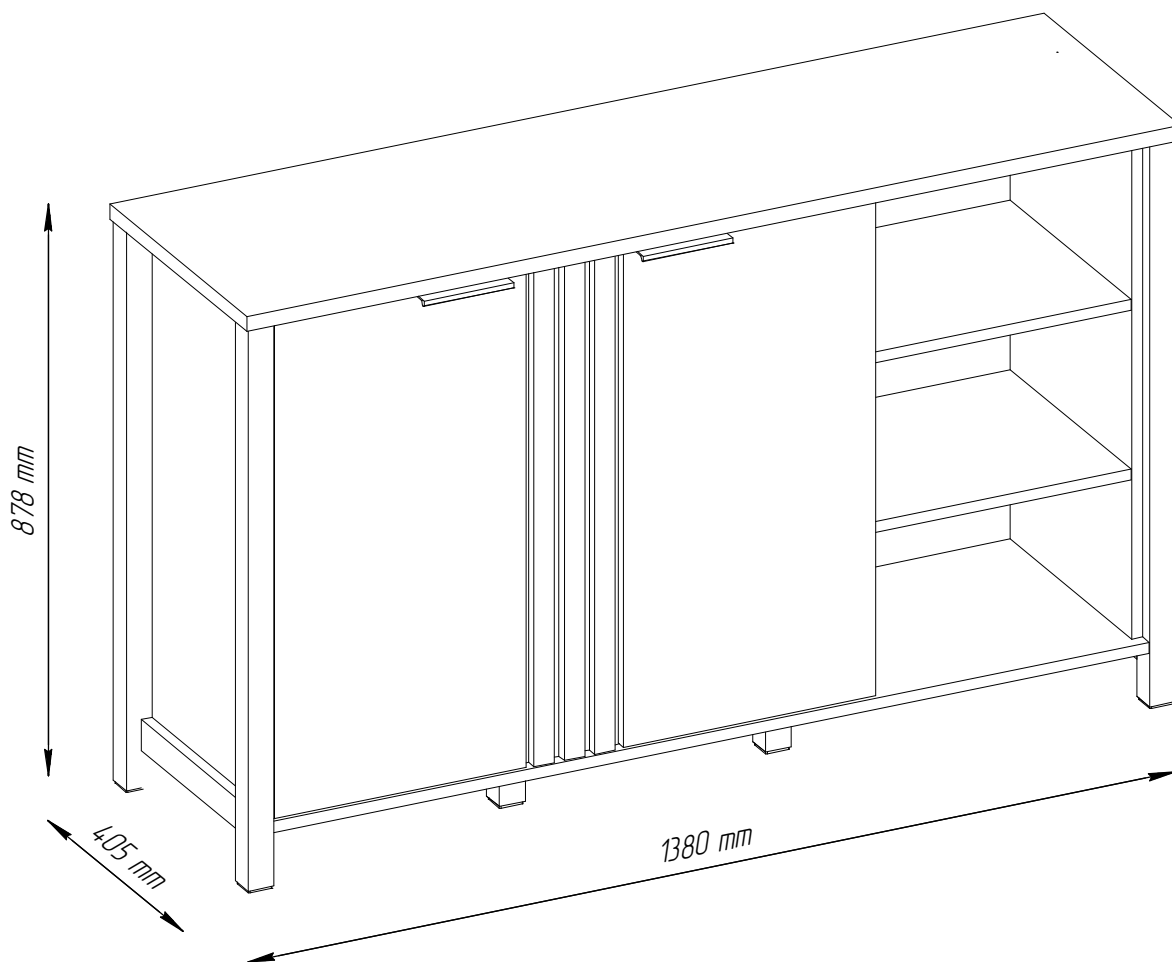

HELIX EVOK E

100 min

Element symbol	Measurements				Code	Pack
1	1380	405	16	1	1001_EVOK	1/ 2
2	1294	398	16	1	1013_EVOK	1/ 2
3	160	722	16	1	1009	1/ 2
4	722	397	16	1	1011	2/ 2
5	722	378	16	1	1012	2/ 2
6	722	360	16	1	1018	2/ 2
7	722	344	16	1	1016	2/ 2
8	423	343	16	2	N/ A	1/ 2
9	384	359	16	2	N/ A	1/ 2
10	716	372	16	1	1005/ 1010	1/ 2
11	736	438	3	1	N/ A	2/ 2
12	736	438	3	1	1051_v	2/ 2
13	736	399	3	1	N/ A	2/ 2
14	858	38	38	2	EVOK_858x38_T1	1/ 2
15	858	38	38	2	EVOK_858x38_T2	1/ 2
16	722	30	16	3	P16_722x30x16	1/ 2
17	324	45	16	2	P16_324x45x16	1/ 2
18	120	38	38	2	EVOK_120x38x38	1/ 2