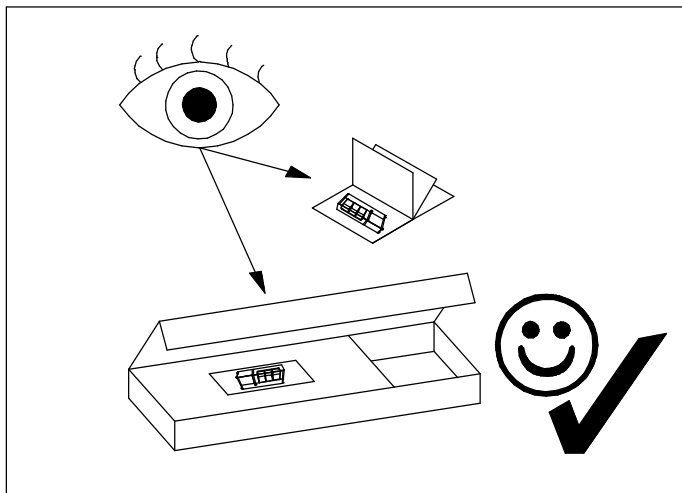

HELIX EVOK E

100 min

Element symbol	Measurements				Code	Pack
1	1380	405	16	1	1001_EVOK	1/ 2
2	1294	398	16	1	1013_EVOK	1/ 2
3	160	722	16	1	1009	1/ 2
4	722	397	16	1	1011	2/ 2
5	722	378	16	1	1012	2/ 2
6	722	360	16	1	1018	2/ 2
7	722	344	16	1	1016	2/ 2
8	423	343	16	2	N/ A	1/ 2
9	384	359	16	2	N/ A	1/ 2
10	716	372	16	1	1005/ 1010	1/ 2
11	736	438	3	1	N/ A	2/ 2
12	736	438	3	1	1051_v	2/ 2
13	736	399	3	1	N/ A	2/ 2
14	858	38	38	2	EVOK_858x38_T1	1/ 2
15	858	38	38	2	EVOK_858x38_T2	1/ 2
16	722	30	16	3	P16_722x30x16	1/ 2
17	324	45	16	2	P16_324x45x16	1/ 2
18	120	38	38	2	EVOK_120x38x38	1/ 2