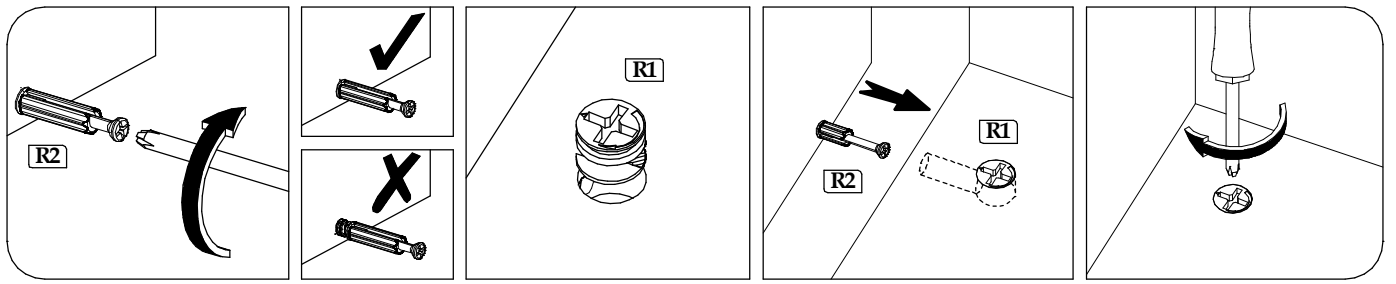

HELIX EVOK E

100 min

Element symbol	Measurements				Code	Pack
1	1380	405	16	1	1001_EVOK	1/ 2
2	1294	398	16	1	1013_EVOK	1/ 2
3	160	722	16	1	1009	1/ 2
4	722	397	16	1	1011	2/ 2
5	722	378	16	1	1012	2/ 2
6	722	360	16	1	1018	2/ 2
7	722	344	16	1	1016	2/ 2
8	423	343	16	2	N/ A	1/ 2
9	384	359	16	2	N/ A	1/ 2
10	716	372	16	1	1005/ 1010	1/ 2
11	736	438	3	1	N/ A	2/ 2
12	736	438	3	1	1051_v	2/ 2
13	736	399	3	1	N/ A	2/ 2
14	858	38	38	2	EVOK_858x38_T1	1/ 2
15	858	38	38	2	EVOK_858x38_T2	1/ 2
16	722	30	16	3	P16_722x30x16	1/ 2
17	324	45	16	2	P16_324x45x16	1/ 2
18	120	38	38	2	EVOK_120x38x38	1/ 2