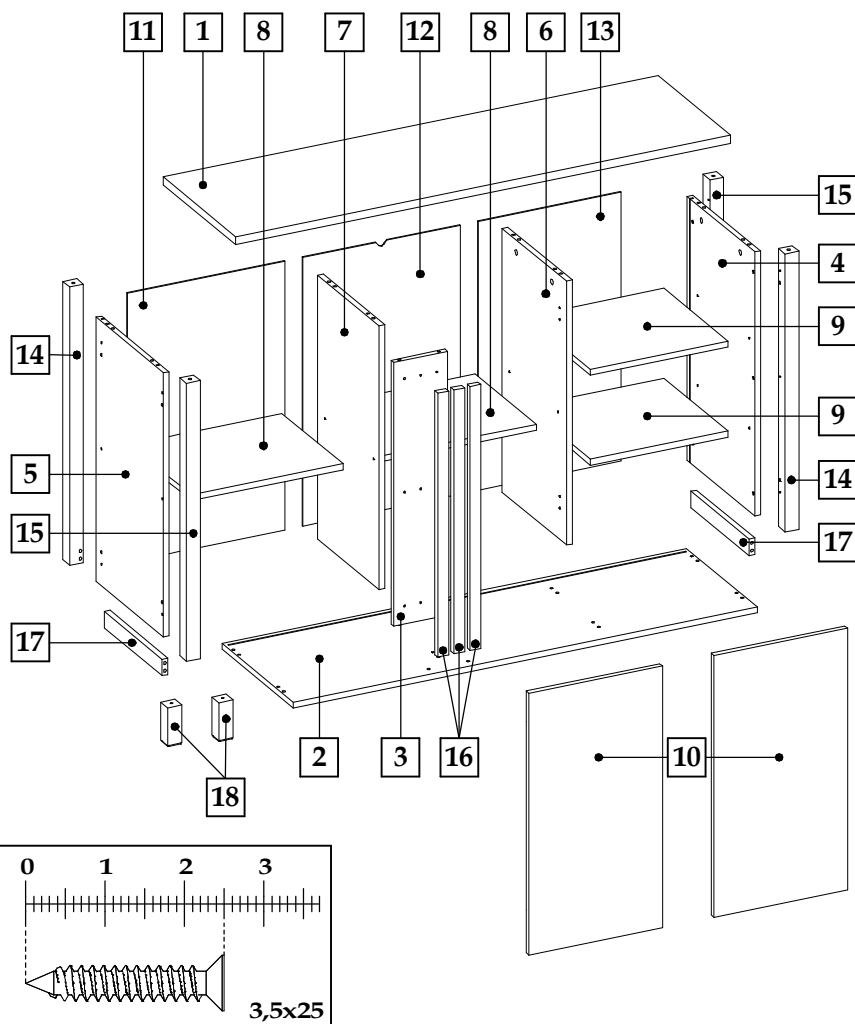

HELIX EVOK E

100 min

Element symbol	Measurements				Code	Pack
1	1380	405	16	1	1001_EVOK	1/ 2
2	1294	398	16	1	1013_EVOK	1/ 2
3	160	722	16	1	1009	1/ 2
4	722	397	16	1	1011	2/ 2
5	722	378	16	1	1012	2/ 2
6	722	360	16	1	1018	2/ 2
7	722	344	16	1	1016	2/ 2
8	423	343	16	2	N/ A	1/ 2
9	384	359	16	2	N/ A	1/ 2
10	716	372	16	1	1005/ 1010	1/ 2
11	736	438	3	1	N/ A	2/ 2
12	736	438	3	1	1051_v	2/ 2
13	736	399	3	1	N/ A	2/ 2
14	858	38	38	2	EVOK_858x38_T1	1/ 2
15	858	38	38	2	EVOK_858x38_T2	1/ 2
16	722	30	16	3	P16_722x30x16	1/ 2
17	324	45	16	2	P16_324x45x16	1/ 2
18	120	38	38	2	EVOK_120x38x38	1/ 2

▶ 1

▶ 2

▶ 3

▶ 4

▶ 5

▶ 6

7

8