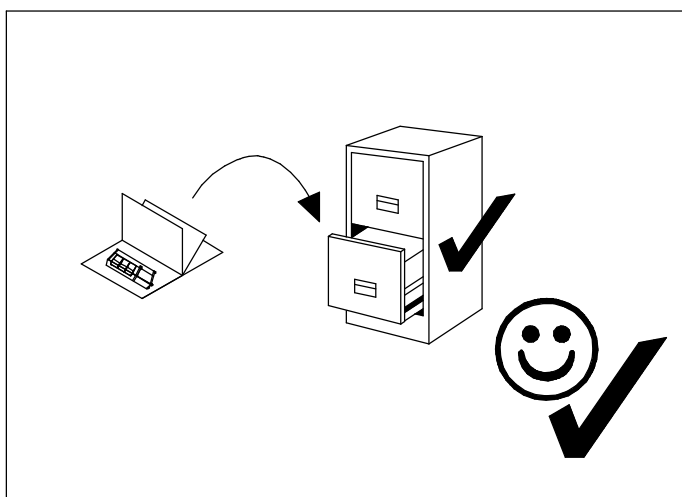

HELIX EVOK E

100 min

Element symbol	Measurements				Code	Pack
1	1380	405	16	1	1001_EVOK	1/ 2
2	1294	398	16	1	1013_EVOK	1/ 2
3	160	722	16	1	1009	1/ 2
4	722	397	16	1	1011	2/ 2
5	722	378	16	1	1012	2/ 2
6	722	360	16	1	1018	2/ 2
7	722	344	16	1	1016	2/ 2
8	423	343	16	2	N/ A	1/ 2
9	384	359	16	2	N/ A	1/ 2
10	716	372	16	1	1005/ 1010	1/ 2
11	736	438	3	1	N/ A	2/ 2
12	736	438	3	1	1051_v	2/ 2
13	736	399	3	1	N/ A	2/ 2
14	858	38	38	2	EVOK_858x38_T1	1/ 2
15	858	38	38	2	EVOK_858x38_T2	1/ 2
16	722	30	16	3	P16_722x30x16	1/ 2
17	324	45	16	2	P16_324x45x16	1/ 2
18	120	38	38	2	EVOK_120x38x38	1/ 2