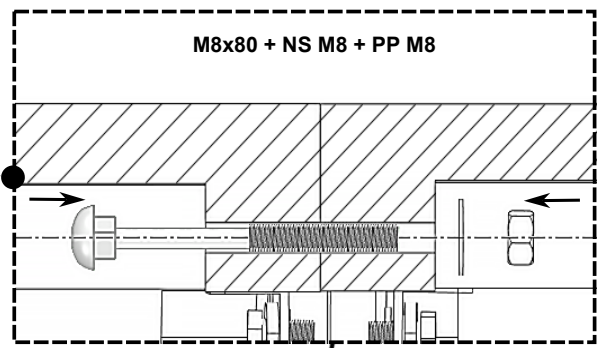

REVE 160/180

1

2

3**4****5****6**

7

8

9

10

11

12

Wersja materaca - DUO

Dwa materace w jednym pokrowcu, z możliwością obrócenia każdego niezależnie o 180 stopni wewnątrz pokrowca i dostosowania stopnia twardości - rozwiązanie idealne dla par o zróżnicowanych preferencjach co do twardości powierzchni spania oraz odmiennej budowie ciała. Jedna strona każdego z materacy jest miękka druga twardsza dzięki zastosowaniu maty kokosowej.

Szt w LKW 80 m3		40		liczba paczek		7		logistyka					
Konstrukcja i tapicerka													
stabilna konstrukcja						Poduchy				Wielkość w cm			
tapicerka	siedzisko												
	oparcie												
Duże poduchy(wypełnienie)													
Siedzisko													
Opis													
Stabilna, wysokiej jakości konstrukcja drewniana, nóżki z tworzywa sztucznego						Nr.artykułu				EAN-Code			
Dwa materace o dwu stopniach twardości, z matą kokosową, 27 cm													
Nogi plastikowe 160x160x60 mm, czarny mat													
Z ukrytym pojemnikiem, otwieranie od czola													
Siedzisko ramowe													
Wymiary po montażu (L/W/H)				213x183x114		Tkanina		AMON 21, 17, 06, 07, 10, 13, 16, 27					
Wysokość/ głębokość siedziska (cm)				59		Artykuł zmontowany							
Powierzchnia spania (cm)				160x200		Instrukcja montażu				TAK			
Waga/miara w paczkach						Waga/miara w NETTO							
Nr.	L. (cm)	W. (cm)	H. (cm)	Kubatura	Waga	Nr.	L. (cm)	W. (cm)	H. (cm)	Kubatura	Waga		
1.Box	204	84	28	0,480	36,50	1.Box	203	83	26	0,438	35,50		
2.Box	204	84	28	0,480	36,50	2.Box	203	83	26	0,438	35,50		
3.Wezglowie	185	11	115	0,234	20,00	3.Wezglowie	183	10	114	0,209	19,00		
4.Wkład materaca	201	81	28	0,456	24,00	4.Wkład materaca	200	80	27	0,432	23,00		
5.Wkład materaca	201	81	28	0,456	24,00	5.Wkład materaca	200	80	27	0,432	23,00		
6. Akcesoria	30	30	7	0,006	1,00	6. Akcesoria	30	30	7	0,006	1,00		
7.Pokrowiec na materac	62	62	42	0,161	4,50	7.Pokrowiec na materac	62	50	28	0,087	4,50		
Razem				2,273	147	Razem				2,042	142		