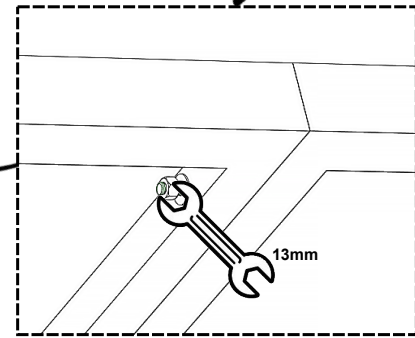

REVE 160/180

1

2

3**4****5****6**

7

8

9

10

11

12

Wersja materaca - DUO

Dwa materace w jednym pokrowcu, z możliwością obrócenia każdego niezależnie o 180 stopni wewnątrz pokrowca i dostosowania stopnia twardości - rozwiązanie idealne dla par o zróżnicowanych preferencjach co do twardości powierzchni spania oraz odmiennej budowie ciała. Jedna strona każdego z materacy jest miękka druga twardsza dzięki zastosowaniu maty kokosowej.

Szt w LKW 80 m3		40		liczba paczek		7		logistyka					
Konstrukcja i tapicerka													
stabilna konstrukcja						Poduchy				Wielkość w cm			
tapicerka	siedzisko												
	oparcie												
Duże poduchy(wypełnienie)													
Siedzisko													
Opis													
Stabilna, wysokiej jakości konstrukcja drewniana, nóżki z tworzywa sztucznego						Nr.artykułu				EAN-Code			
Dwa materace o dwu stopniach twardości, z matą kokosową, 27 cm													
Nogi plastikowe 160x160x60 mm, czarny mat													
Z ukrytym pojemnikiem, otwieranie od czola													
Siedzisko ramowe													
Wymiary po montażu (L/W/H)				213x183x114		Tkanina		AMON 21, 17, 06, 07, 10, 13, 16, 27					
Wysokość/ głębokość siedziska (cm)				59		Artykuł zmontowany							
Powierzchnia spania (cm)				160x200		Instrukcja montażu				TAK			
Waga/miara w paczkach						Waga/miara w NETTO							
Nr.	L. (cm)	W. (cm)	H. (cm)	Kubatura	Waga	Nr.	L. (cm)	W. (cm)	H. (cm)	Kubatura	Waga		
1.Box	204	84	28	0,480	36,50	1.Box	203	83	26	0,438	35,50		
2.Box	204	84	28	0,480	36,50	2.Box	203	83	26	0,438	35,50		
3.Wezglowie	185	11	115	0,234	20,00	3.Wezglowie	183	10	114	0,209	19,00		
4.Wkład materaca	201	81	28	0,456	24,00	4.Wkład materaca	200	80	27	0,432	23,00		
5.Wkład materaca	201	81	28	0,456	24,00	5.Wkład materaca	200	80	27	0,432	23,00		
6. Akcesoria	30	30	7	0,006	1,00	6. Akcesoria	30	30	7	0,006	1,00		
7.Pokrowiec na materac	62	62	42	0,161	4,50	7.Pokrowiec na materac	62	50	28	0,087	4,50		
Razem				2,273	147	Razem				2,042	142		