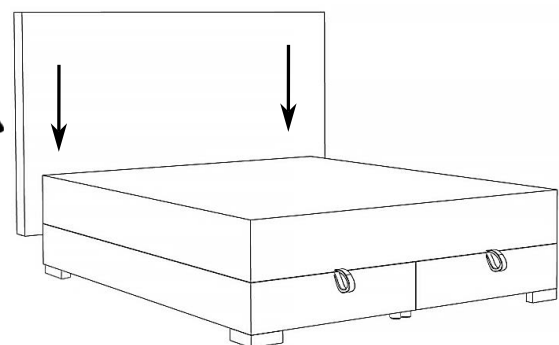

REVE 160/180

1

2

3**4****5****6**

7

8

9

10

11

12

Wersja materaca - DUO

Dwa materace w jednym pokrowcu, z możliwością obrócenia każdego niezależnie o 180 stopni wewnątrz pokrowca i dostosowania stopnia twardości - rozwiązanie idealne dla par o zróżnicowanych preferencjach co do twardości powierzchni spania oraz odmiennej budowie ciała. Jedna strona każdego z materacy jest miękka druga twardsza dzięki zastosowaniu maty kokosowej.

Szt w LKW 80 m3		40		liczba paczek		7		logistyka					
Konstrukcja i tapicerka													
stabilna konstrukcja						Poduchy				Wielkość w cm			
tapicerka	siedzisko												
	oparcie												
Duże poduchy(wypełnienie)													
Siedzisko													
Opis													
Stabilna, wysokiej jakości konstrukcja drewniana, nóżki z tworzywa sztucznego						Nr.artykułu				EAN-Code			
Dwa materace o dwu stopniach twardości, z matą kokosową, 27 cm													
Nogi plastikowe 160x160x60 mm, czarny mat													
Z ukrytym pojemnikiem, otwieranie od czola													
Siedzisko ramowe													
Wymiary po montażu (L/W/H)				213x183x114		Tkanina		AMON 21, 17, 06, 07, 10, 13, 16, 27					
Wysokość/ głębokość siedziska (cm)				59		Artykuł zmontowany							
Powierzchnia spania (cm)				160x200		Instrukcja montażu				TAK			
Waga/miara w paczkach						Waga/miara w NETTO							
Nr.	L. (cm)	W. (cm)	H. (cm)	Kubatura	Waga	Nr.	L. (cm)	W. (cm)	H. (cm)	Kubatura	Waga		
1.Box	204	84	28	0,480	36,50	1.Box	203	83	26	0,438	35,50		
2.Box	204	84	28	0,480	36,50	2.Box	203	83	26	0,438	35,50		
3.Wezglowie	185	11	115	0,234	20,00	3.Wezglowie	183	10	114	0,209	19,00		
4.Wkład materaca	201	81	28	0,456	24,00	4.Wkład materaca	200	80	27	0,432	23,00		
5.Wkład materaca	201	81	28	0,456	24,00	5.Wkład materaca	200	80	27	0,432	23,00		
6. Akcesoria	30	30	7	0,006	1,00	6. Akcesoria	30	30	7	0,006	1,00		
7.Pokrowiec na materac	62	62	42	0,161	4,50	7.Pokrowiec na materac	62	50	28	0,087	4,50		
Razem				2,273	147	Razem				2,042	142		