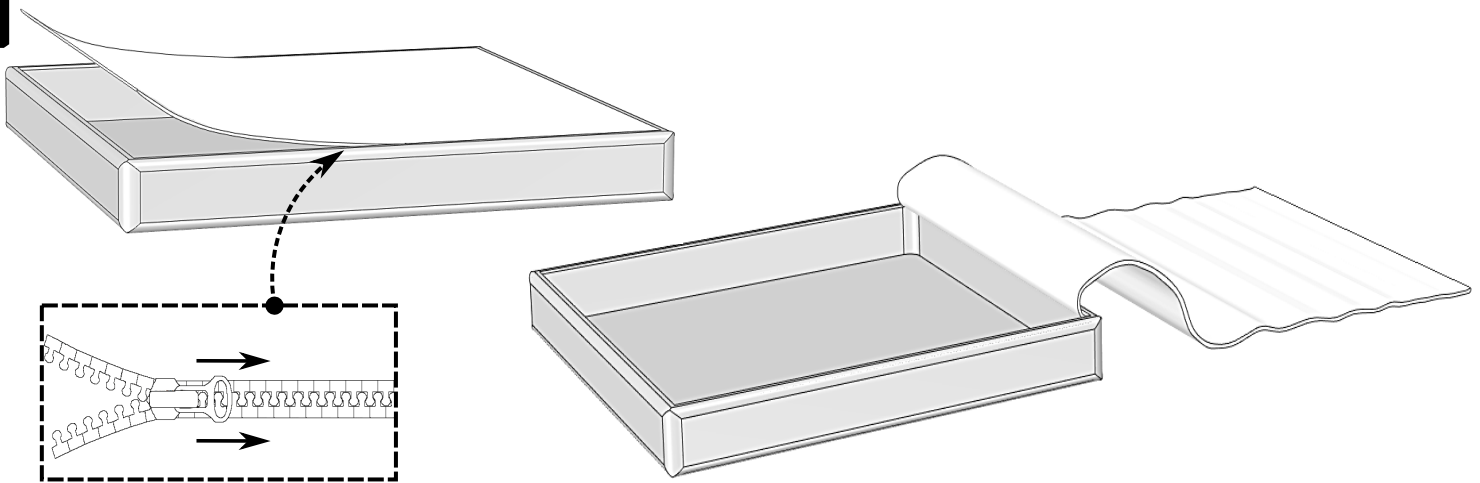

REVE 160/180

1

2

3**4****5****6**

7

8

9

10

11

12

Wersja materaca - DUO

Dwa materace w jednym pokrowcu, z możliwością obrócenia każdego niezależnie o 180 stopni wewnątrz pokrowca i dostosowania stopnia twardości - rozwiązanie idealne dla par o zróżnicowanych preferencjach co do twardości powierzchni spania oraz odmiennej budowie ciała. Jedna strona każdego z materacy jest miękka druga twardsza dzięki zastosowaniu maty kokosowej.

Pokrowiec na materace w dolnej warstwie posiada wżsyty antyślup co zapobiega przesuwaniu materaca. W górnej warstwie zastosowano tkaninę Fresche® (certyfikat OEKO-TEX 100), która zwalcza bakterie i hamuje rozwój grzybów i roztoczy kurzu domowego.