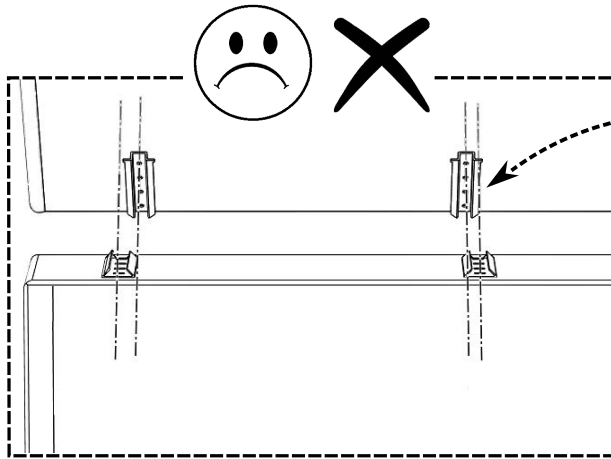

REVE 160/180

1

2

3**4****5****6**

7

8

9

10

11

12

Wersja materaca - DUO

Dwa materace w jednym pokrowcu, z możliwością obrócenia każdego niezależnie o 180 stopni wewnątrz pokrowca i dostosowania stopnia twardości - rozwiązanie idealne dla par o zróżnicowanych preferencjach co do twardości powierzchni spania oraz odmiennej budowie ciała. Jedna strona każdego z materacy jest miękka druga twardsza dzięki zastosowaniu maty kokosowej.

Szt w LKW 80 m3		40		liczba paczek		7		logistyka					
Konstrukcja i tapicerka													
stabilna konstrukcja						Poduchy				Wielkość w cm			
tapicerka	siedzisko												
	oparcie												
Duże poduchy(wypełnienie)													
Siedzisko													
Opis													
Stabilna, wysokiej jakości konstrukcja drewniana, nóżki z tworzywa sztucznego						Nr.artykułu				EAN-Code			
Dwa materace o dwu stopniach twardości, z matą kokosową, 27 cm													
Nogi plastikowe 160x160x60 mm, czarny mat													
Z ukrytym pojemnikiem, otwieranie od czola													
Siedzisko ramowe													
Wymiary po montażu (L/W/H)				213x183x114		Tkanina		AMON 21, 17, 06, 07, 10, 13, 16, 27					
Wysokość/ głębokość siedziska (cm)				59		Artykuł zmontowany							
Powierzchnia spania (cm)				160x200		Instrukcja montażu				TAK			
Waga/miara w paczkach						Waga/miara w NETTO							
Nr.	L. (cm)	W. (cm)	H. (cm)	Kubatura	Waga	Nr.	L. (cm)	W. (cm)	H. (cm)	Kubatura	Waga		
1.Box	204	84	28	0,480	36,50	1.Box	203	83	26	0,438	35,50		
2.Box	204	84	28	0,480	36,50	2.Box	203	83	26	0,438	35,50		
3.Wezglowie	185	11	115	0,234	20,00	3.Wezglowie	183	10	114	0,209	19,00		
4.Wkład materaca	201	81	28	0,456	24,00	4.Wkład materaca	200	80	27	0,432	23,00		
5.Wkład materaca	201	81	28	0,456	24,00	5.Wkład materaca	200	80	27	0,432	23,00		
6. Akcesoria	30	30	7	0,006	1,00	6. Akcesoria	30	30	7	0,006	1,00		
7.Pokrowiec na materac	62	62	42	0,161	4,50	7.Pokrowiec na materac	62	50	28	0,087	4,50		
Razem				2,273	147	Razem				2,042	142		