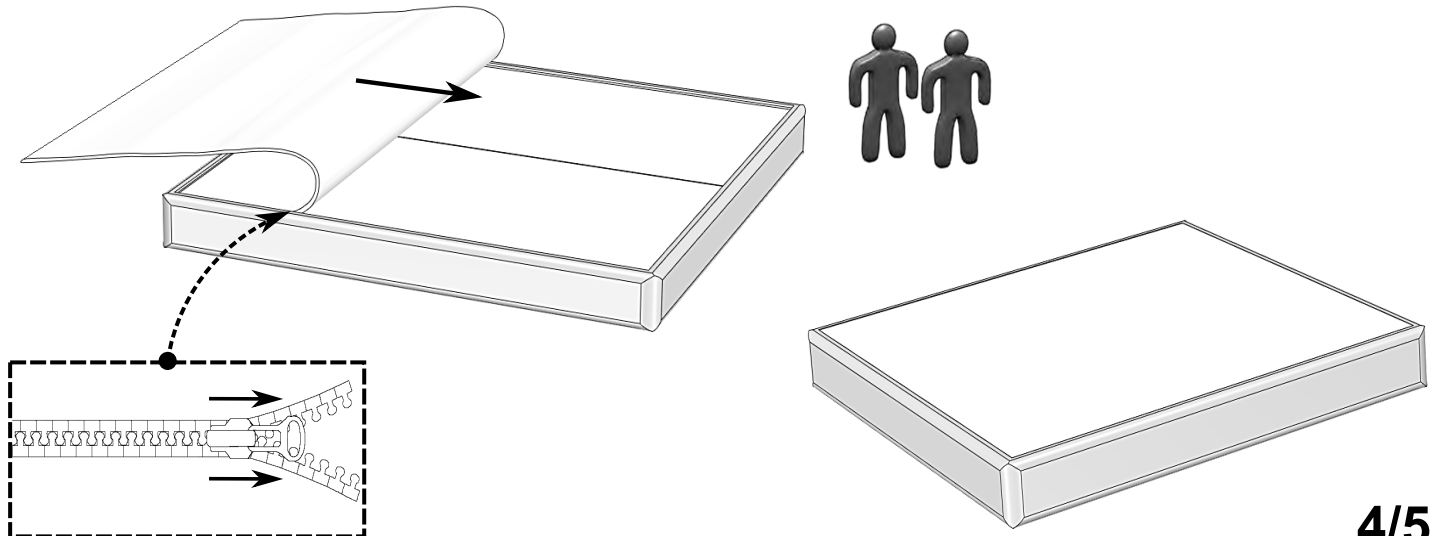

11

12

Wersja materaca - DUO

Dwa materace w jednym pokrowcu, z możliwością obrócenia każdego niezależnie o 180 stopni wewnątrz pokrowca i dostosowania stopnia twardości - rozwiązanie idealne dla par o zróżnicowanych preferencjach co do twardości powierzchni spania oraz odmiennej budowie ciała. Jedna strona każdego z materacy jest miękka druga twardsza dzięki zastosowaniu maty kokosowej.

Pokrowiec na materace w dolnej warstwie posiada wżsyty antyślup co zapobiega przesuwaniu materaca. W górnej warstwie zastosowano tkaninę Fresche® (certyfikat OEKO-TEX 100), która zwalcza bakterie i hamuje rozwój grzybów i roztoczy kurzu domowego.