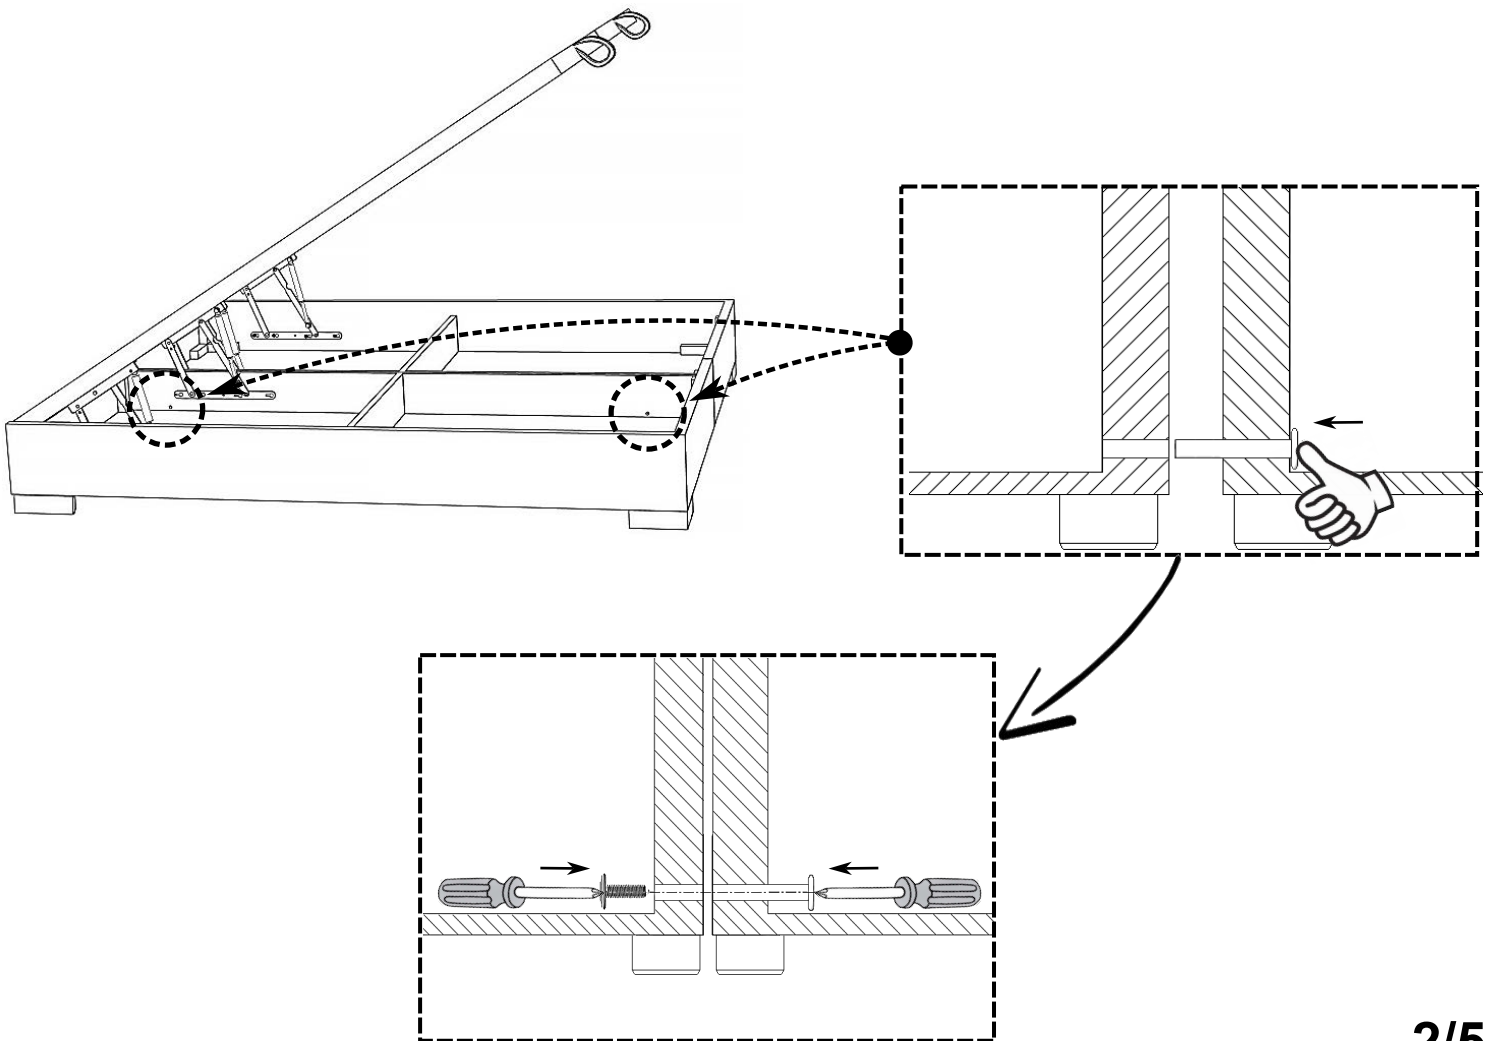

REVE 160/180

1

2

3**4****5****6**

7

8

9

10

11

12

Wersja materaca - DUO

Dwa materace w jednym pokrowcu, z możliwością obrócenia każdego niezależnie o 180 stopni wewnątrz pokrowca i dostosowania stopnia twardości - rozwiązanie idealne dla par o zróżnicowanych preferencjach co do twardości powierzchni spania oraz odmiennej budowie ciała. Jedna strona każdego z materacy jest miękka druga twardsza dzięki zastosowaniu maty kokosowej.

Szt w LKW 80 m3		40		liczba paczek		7		logistyka					
Konstrukcja i tapicerka													
stabilna konstrukcja						Poduchy				Wielkość w cm			
tapicerka	siedzisko												
	oparcie												
Duże poduchy(wypełnienie)													
Siedzisko													
Opis													
Stabilna, wysokiej jakości konstrukcja drewniana, nóżki z tworzywa sztucznego						Nr.artykułu				EAN-Code			
Dwa materace o dwu stopniach twardości, z matą kokosową, 27 cm													
Nogi plastikowe 160x160x60 mm, czarny mat													
Z ukrytym pojemnikiem, otwieranie od czola													
Siedzisko ramowe													
Wymiary po montażu (L/W/H)				213x183x114		Tkanina		AMON 21, 17, 06, 07, 10, 13, 16, 27					
Wysokość/ głębokość siedziska (cm)				59		Artykuł zmontowany							
Powierzchnia spania (cm)				160x200		Instrukcja montażu				TAK			
Waga/miara w paczkach						Waga/miara w NETTO							
Nr.	L. (cm)	W. (cm)	H. (cm)	Kubatura	Waga	Nr.	L. (cm)	W. (cm)	H. (cm)	Kubatura	Waga		
1.Box	204	84	28	0,480	36,50	1.Box	203	83	26	0,438	35,50		
2.Box	204	84	28	0,480	36,50	2.Box	203	83	26	0,438	35,50		
3.Wezglowie	185	11	115	0,234	20,00	3.Wezglowie	183	10	114	0,209	19,00		
4.Wkład materaca	201	81	28	0,456	24,00	4.Wkład materaca	200	80	27	0,432	23,00		
5.Wkład materaca	201	81	28	0,456	24,00	5.Wkład materaca	200	80	27	0,432	23,00		
6. Akcesoria	30	30	7	0,006	1,00	6. Akcesoria	30	30	7	0,006	1,00		
7.Pokrowiec na materac	62	62	42	0,161	4,50	7.Pokrowiec na materac	62	50	28	0,087	4,50		
Razem				2,273	147	Razem				2,042	142		