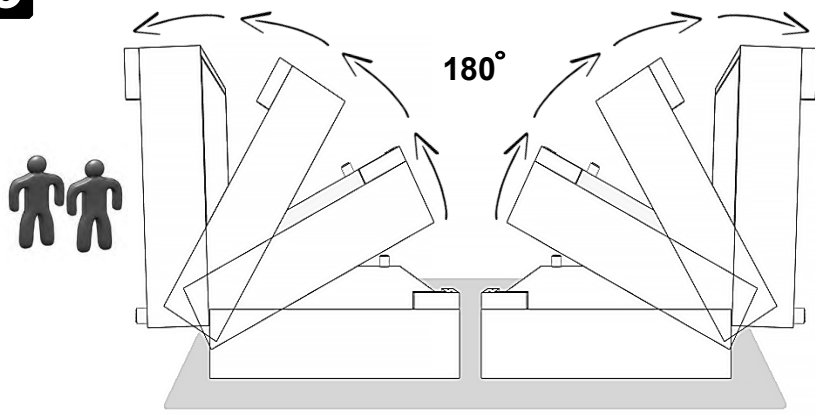

REVE 160/180

1

2

3**4****5****6**

7

8

9

10

11

12

Wersja materaca - DUO

Dwa materace w jednym pokrowcu, z możliwością obrócenia każdego niezależnie o 180 stopni wewnątrz pokrowca i dostosowania stopnia twardości - rozwiązanie idealne dla par o zróżnicowanych preferencjach co do twardości powierzchni spania oraz odmiennej budowie ciała. Jedna strona każdego z materacy jest miękka druga twardsza dzięki zastosowaniu maty kokosowej.

Szt w LKW 80 m3		40		liczba paczek		7		logistyka					
Konstrukcja i tapicerka													
stabilna konstrukcja						Poduchy				Wielkość w cm			
tapicerka	siedzisko												
	oparcie												
Duże poduchy(wypełnienie)													
Siedzisko													
Opis													
Stabilna, wysokiej jakości konstrukcja drewniana, nóżki z tworzywa sztucznego						Nr.artykułu				EAN-Code			
Dwa materace o dwu stopniach twardości, z matą kokosową, 27 cm													
Nogi plastikowe 160x160x60 mm, czarny mat													
Z ukrytym pojemnikiem, otwieranie od czola													
Siedzisko ramowe													
Wymiary po montażu (L/W/H)				213x183x114		Tkanina		AMON 21, 17, 06, 07, 10, 13, 16, 27					
Wysokość/ głębokość siedziska (cm)				59		Artykuł zmontowany							
Powierzchnia spania (cm)				160x200		Instrukcja montażu				TAK			
Waga/miara w paczkach						Waga/miara w NETTO							
Nr.	L. (cm)	W. (cm)	H. (cm)	Kubatura	Waga	Nr.	L. (cm)	W. (cm)	H. (cm)	Kubatura	Waga		
1.Box	204	84	28	0,480	36,50	1.Box	203	83	26	0,438	35,50		
2.Box	204	84	28	0,480	36,50	2.Box	203	83	26	0,438	35,50		
3.Wezglowie	185	11	115	0,234	20,00	3.Wezglowie	183	10	114	0,209	19,00		
4.Wkład materaca	201	81	28	0,456	24,00	4.Wkład materaca	200	80	27	0,432	23,00		
5.Wkład materaca	201	81	28	0,456	24,00	5.Wkład materaca	200	80	27	0,432	23,00		
6. Akcesoria	30	30	7	0,006	1,00	6. Akcesoria	30	30	7	0,006	1,00		
7.Pokrowiec na materac	62	62	42	0,161	4,50	7.Pokrowiec na materac	62	50	28	0,087	4,50		
Razem				2,273	147	Razem				2,042	142		