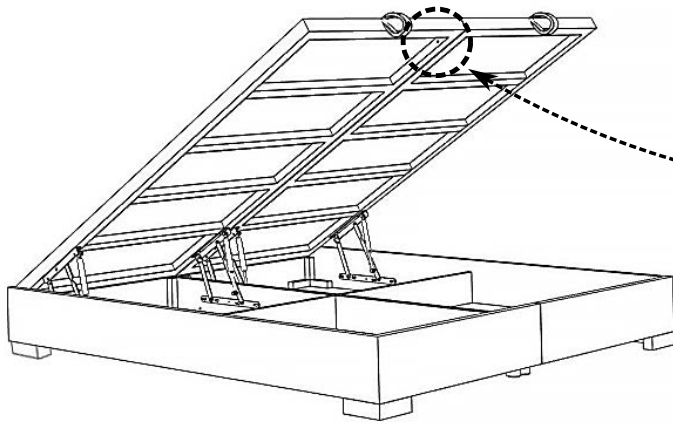

REVE 160/180

1

2

3**4****5****6**

7

8

9

10

11

12

Wersja materaca - DUO

Dwa materace w jednym pokrowcu, z możliwością obrócenia każdego niezależnie o 180 stopni wewnątrz pokrowca i dostosowania stopnia twardości - rozwiązanie idealne dla par o zróżnicowanych preferencjach co do twardości powierzchni spania oraz odmiennej budowie ciała. Jedna strona każdego z materacy jest miękka druga twardsza dzięki zastosowaniu maty kokosowej.

Pokrowiec na materace w dolnej warstwie posiada wżsyty antyślup co zapobiega przesuwaniu materaca. W górnej warstwie zastosowano tkaninę Fresche® (certyfikat OEKO-TEX 100), która zwalcza bakterie i hamuje rozwój grzybów i roztoczy kurzu domowego.