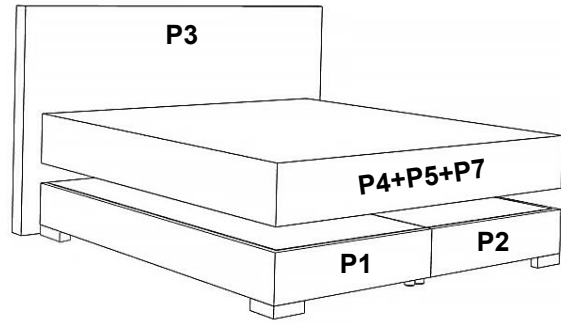

REVE 160/180

1

2

3**4****5****6**

7

8

9

10

11

12

Wersja materaca - DUO

Dwa materace w jednym pokrowcu, z możliwością obrócenia każdego niezależnie o 180 stopni wewnątrz pokrowca i dostosowania stopnia twardości - rozwiązanie idealne dla par o zróżnicowanych preferencjach co do twardości powierzchni spania oraz odmiennej budowie ciała. Jedna strona każdego z materacy jest miękka druga twardsza dzięki zastosowaniu maty kokosowej.

Szt w LKW 80 m3		40		liczba paczek		7		logistyka					
Konstrukcja i tapicerka													
stabilna konstrukcja						Poduchy				Wielkość w cm			
tapicerka	siedzisko												
	oparcie												
Duże poduchy(wypełnienie)													
Siedzisko													
Opis													
Stabilna, wysokiej jakości konstrukcja drewniana, nóżki z tworzywa sztucznego						Nr.artykułu				EAN-Code			
Dwa materace o dwu stopniach twardości, z matą kokosową, 27 cm													
Nogi plastikowe 160x160x60 mm, czarny mat													
Z ukrytym pojemnikiem, otwieranie od czola													
Siedzisko ramowe													
Wymiary po montażu (L/W/H)				213x183x114		Tkanina		AMON 21, 17, 06, 07, 10, 13, 16, 27					
Wysokość/ głębokość siedziska (cm)				59		Artykuł zmontowany							
Powierzchnia spania (cm)				160x200		Instrukcja montażu				TAK			
Waga/miara w paczkach						Waga/miara w NETTO							
Nr.	L. (cm)	W. (cm)	H. (cm)	Kubatura	Waga	Nr.	L. (cm)	W. (cm)	H. (cm)	Kubatura	Waga		
1.Box	204	84	28	0,480	36,50	1.Box	203	83	26	0,438	35,50		
2.Box	204	84	28	0,480	36,50	2.Box	203	83	26	0,438	35,50		
3.Wezglowie	185	11	115	0,234	20,00	3.Wezglowie	183	10	114	0,209	19,00		
4.Wkład materaca	201	81	28	0,456	24,00	4.Wkład materaca	200	80	27	0,432	23,00		
5.Wkład materaca	201	81	28	0,456	24,00	5.Wkład materaca	200	80	27	0,432	23,00		
6. Akcesoria	30	30	7	0,006	1,00	6. Akcesoria	30	30	7	0,006	1,00		
7.Pokrowiec na materac	62	62	42	0,161	4,50	7.Pokrowiec na materac	62	50	28	0,087	4,50		
Razem				2,273	147	Razem				2,042	142		