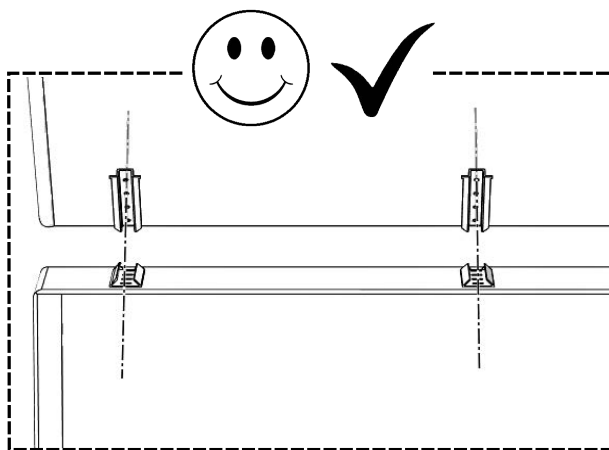

REVE 160/180

1

2

3**4****5****6**

7

8

9

10

11

12

Wersja materaca - DUO

Dwa materace w jednym pokrowcu, z możliwością obrócenia każdego niezależnie o 180 stopni wewnątrz pokrowca i dostosowania stopnia twardości - rozwiązanie idealne dla par o zróżnicowanych preferencjach co do twardości powierzchni spania oraz odmiennej budowie ciała. Jedna strona każdego z materacy jest miękka druga twardsza dzięki zastosowaniu maty kokosowej.

Szt w LKW 80 m3		40		liczba paczek		7		logistyka					
Konstrukcja i tapicerka													
stabilna konstrukcja						Poduchy				Wielkość w cm			
tapicerka	siedzisko												
	oparcie												
Duże poduchy(wypełnienie)													
Siedzisko													
Opis													
Stabilna, wysokiej jakości konstrukcja drewniana, nóżki z tworzywa sztucznego						Nr.artykułu				EAN-Code			
Dwa materace o dwu stopniach twardości, z matą kokosową, 27 cm													
Nogi plastikowe 160x160x60 mm, czarny mat													
Z ukrytym pojemnikiem, otwieranie od czola													
Siedzisko ramowe													
Wymiary po montażu (L/W/H)				213x183x114		Tkanina		AMON 21, 17, 06, 07, 10, 13, 16, 27					
Wysokość/ głębokość siedziska (cm)				59		Artykuł zmontowany							
Powierzchnia spania (cm)				160x200		Instrukcja montażu				TAK			
Waga/miara w paczkach						Waga/miara w NETTO							
Nr.	L. (cm)	W. (cm)	H. (cm)	Kubatura	Waga	Nr.	L. (cm)	W. (cm)	H. (cm)	Kubatura	Waga		
1.Box	204	84	28	0,480	36,50	1.Box	203	83	26	0,438	35,50		
2.Box	204	84	28	0,480	36,50	2.Box	203	83	26	0,438	35,50		
3.Wezglowie	185	11	115	0,234	20,00	3.Wezglowie	183	10	114	0,209	19,00		
4.Wkład materaca	201	81	28	0,456	24,00	4.Wkład materaca	200	80	27	0,432	23,00		
5.Wkład materaca	201	81	28	0,456	24,00	5.Wkład materaca	200	80	27	0,432	23,00		
6. Akcesoria	30	30	7	0,006	1,00	6. Akcesoria	30	30	7	0,006	1,00		
7.Pokrowiec na materac	62	62	42	0,161	4,50	7.Pokrowiec na materac	62	50	28	0,087	4,50		
Razem				2,273	147	Razem				2,042	142		