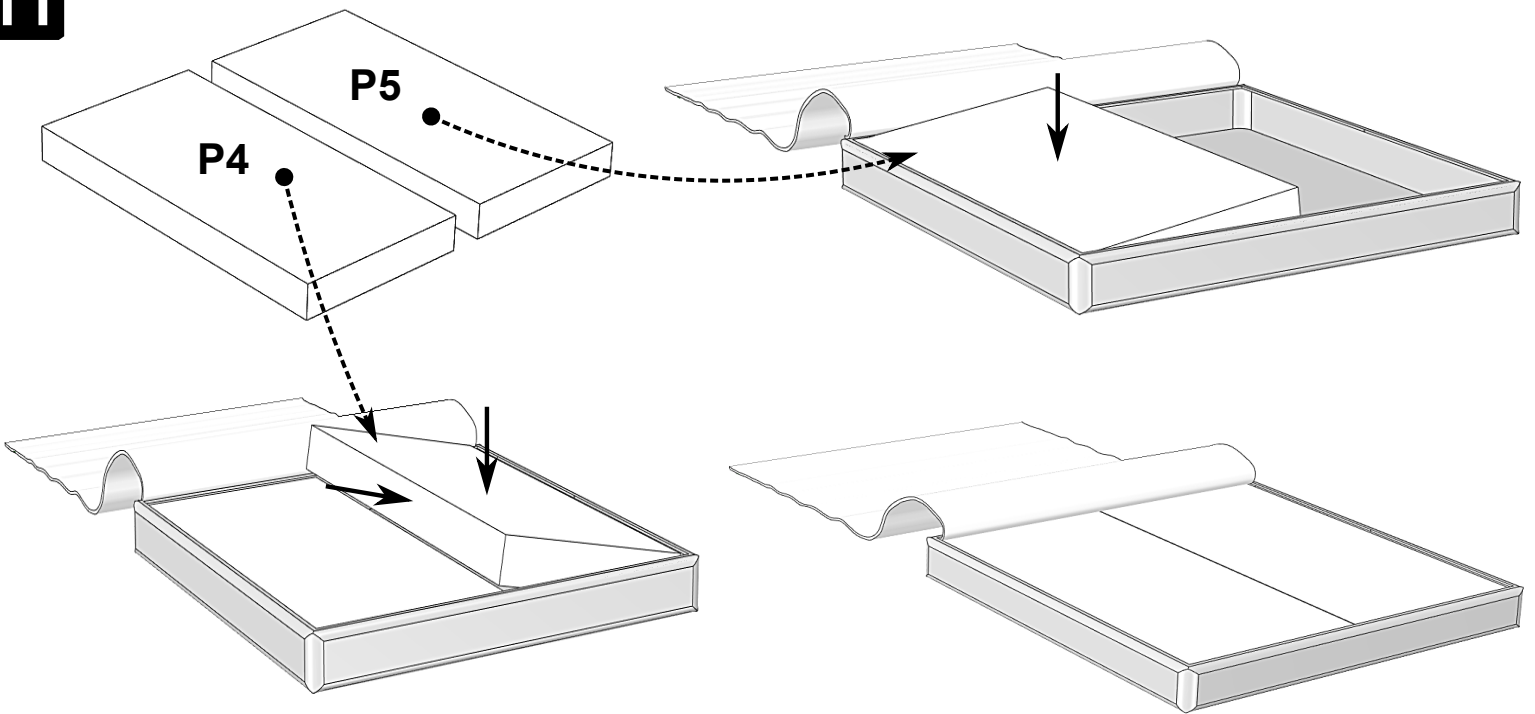

11

12

Wersja materaca - DUO

Dwa materace w jednym pokrowcu, z możliwością obrócenia każdego niezależnie o 180 stopni wewnątrz pokrowca i dostosowania stopnia twardości - rozwiązanie idealne dla par o zróżnicowanych preferencjach co do twardości powierzchni spania oraz odmiennej budowie ciała. Jedna strona każdego z materacy jest miękka druga twardsza dzięki zastosowaniu maty kokosowej.

Pokrowiec na materace w dolnej warstwie posiada wżsyty antyślup co zapobiega przesuwaniu materaca. W górnej warstwie zastosowano tkaninę Fresche® (certyfikat OEKO-TEX 100), która zwalcza bakterie i hamuje rozwój grzybów i roztoczy kurzu domowego.