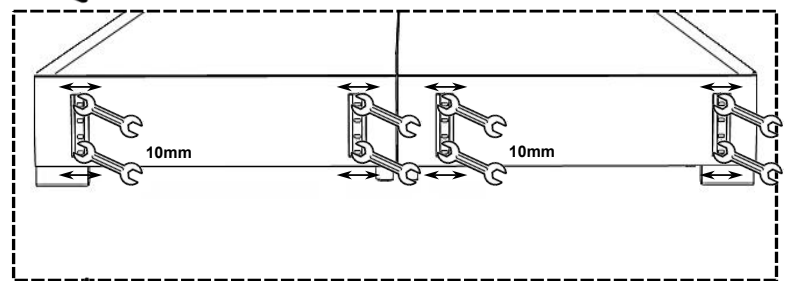

REVE 160/180

1

2

3**4****5****6**

7

8

9

10

11

12

Wersja materaca - DUO

Dwa materace w jednym pokrowcu, z możliwością obrócenia każdego niezależnie o 180 stopni wewnątrz pokrowca i dostosowania stopnia twardości - rozwiązanie idealne dla par o zróżnicowanych preferencjach co do twardości powierzchni spania oraz odmiennej budowie ciała. Jedna strona każdego z materacy jest miękka druga twardsza dzięki zastosowaniu maty kokosowej.

Szt w LKW 80 m3		40		liczba paczek		7		logistyka					
Konstrukcja i tapicerka													
stabilna konstrukcja						Poduchy				Wielkość w cm			
tapicerka	siedzisko												
	oparcie												
Duże poduchy(wypełnienie)													
Siedzisko													
Opis													
Stabilna, wysokiej jakości konstrukcja drewniana, nóżki z tworzywa sztucznego						Nr.artykułu				EAN-Code			
Dwa materace o dwu stopniach twardości, z matą kokosową, 27 cm													
Nogi plastikowe 160x160x60 mm, czarny mat													
Z ukrytym pojemnikiem, otwieranie od czola													
Siedzisko ramowe													
Wymiary po montażu (L/W/H)				213x183x114		Tkanina		AMON 21, 17, 06, 07, 10, 13, 16, 27					
Wysokość/ głębokość siedziska (cm)				59		Artykuł zmontowany							
Powierzchnia spania (cm)				160x200		Instrukcja montażu				TAK			
Waga/miara w paczkach						Waga/miara w NETTO							
Nr.	L. (cm)	W. (cm)	H. (cm)	Kubatura	Waga	Nr.	L. (cm)	W. (cm)	H. (cm)	Kubatura	Waga		
1.Box	204	84	28	0,480	36,50	1.Box	203	83	26	0,438	35,50		
2.Box	204	84	28	0,480	36,50	2.Box	203	83	26	0,438	35,50		
3.Wezglowie	185	11	115	0,234	20,00	3.Wezglowie	183	10	114	0,209	19,00		
4.Wkład materaca	201	81	28	0,456	24,00	4.Wkład materaca	200	80	27	0,432	23,00		
5.Wkład materaca	201	81	28	0,456	24,00	5.Wkład materaca	200	80	27	0,432	23,00		
6. Akcesoria	30	30	7	0,006	1,00	6. Akcesoria	30	30	7	0,006	1,00		
7.Pokrowiec na materac	62	62	42	0,161	4,50	7.Pokrowiec na materac	62	50	28	0,087	4,50		
Razem				2,273	147	Razem				2,042	142		