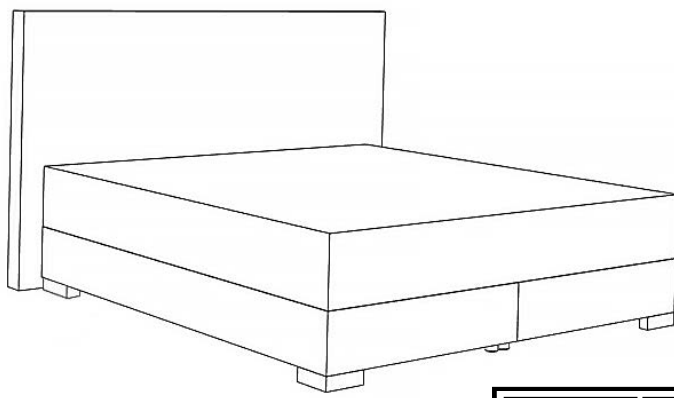

REVE 160/180

1

2

3**4****5****6**

7

8

9

10

11

12

Wersja materaca - DUO

Dwa materace w jednym pokrowcu, z możliwością obrócenia każdego niezależnie o 180 stopni wewnątrz pokrowca i dostosowania stopnia twardości - rozwiązanie idealne dla par o zróżnicowanych preferencjach co do twardości powierzchni spania oraz odmiennej budowie ciała. Jedna strona każdego z materacy jest miękka druga twardsza dzięki zastosowaniu maty kokosowej.

Pokrowiec na materace w dolnej warstwie posiada wżsyty antyślup co zapobiega przesuwaniu materaca. W górnej warstwie zastosowano tkaninę Fresche® (certyfikat OEKO-TEX 100), która zwalcza bakterie i hamuje rozwój grzybów i roztoczy kurzu domowego.