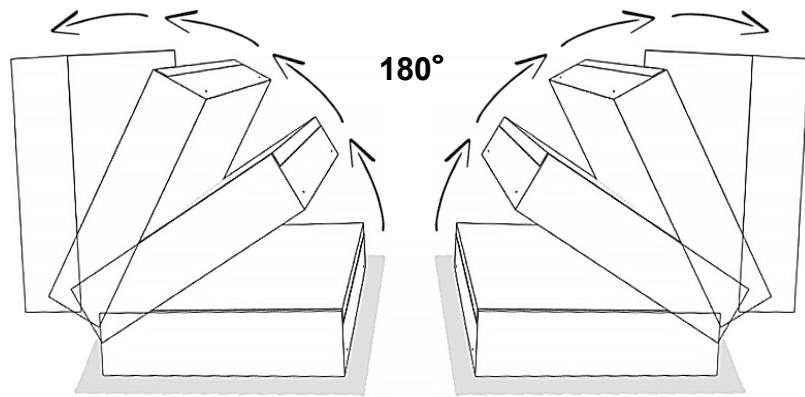

REVE 160/180

1

2

3**4****5****6**

7

8

9

10

11

12

Wersja materaca - DUO

Dwa materace w jednym pokrowcu, z możliwością obrócenia każdego niezależnie o 180 stopni wewnątrz pokrowca i dostosowania stopnia twardości - rozwiązanie idealne dla par o zróżnicowanych preferencjach co do twardości powierzchni spania oraz odmiennej budowie ciała. Jedna strona każdego z materacy jest miękka druga twardsza dzięki zastosowaniu maty kokosowej.

Pokrowiec na materace w dolnej warstwie posiada wżsyty antyślup co zapobiega przesuwaniu materaca. W górnej warstwie zastosowano tkaninę Fresche® (certyfikat OEKO-TEX 100), która zwalcza bakterie i hamuje rozwój grzybów i roztoczy kurzu domowego.