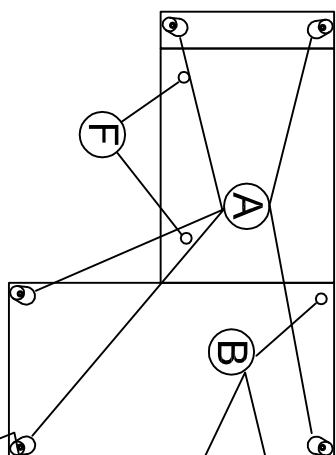

- Ⓓ Montageanleitung
- Ⓔ Notice de montage
- Ⓝ Handleiding voor de montage
- Ⓔ Assembly instructions
- Ⓙ Istruzioni di montaggio
- Ⓔ Instrukcja montażu
- Ⓔ Montážní návod
- Ⓗ Szerelési útmutató
- Ⓔ Montaj talimatı
- Ⓔ Návod na montáž
- Ⓔ Instrucțiuni de montaj
- Ⓔ Инструкция по монтажу

2.5F-OTM/BK / OTM/BK-2.5F

NILS

- Ⓐ x5
- Ⓑ 1-100 x1
- Ⓒ M8x70 x5
- Ⓓ x1
- Ⓔ x5
- Ⓕ 1-60 x2

2.5F