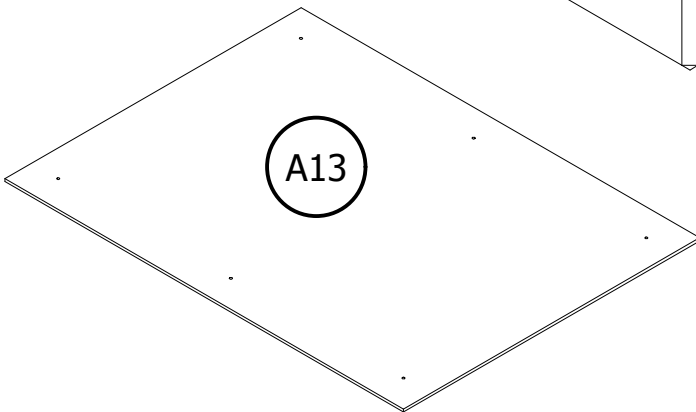

D - Montageanleitung GB - Assembly instructions NL - Handleiding voor de montage
PL - Instrukcja montażu TR - Montaj talimatı RU - Инструкция по монтажу
RO - Instrucțiuni de montaj IT - Istruzioni di montaggio FR - Notice de montage
SK - Návod na montáž CZ - Montážní návod HU - Szerelési útmutató

1/5

ERGO DNO 120-140-160x200

US 4x16 			WP M6x25 	UP 5x20 	f-30 h-4
A7 x 12	A8 x 2	A9 x 2	A10 x 8	A11 x 18	A12 x 18

A15 x 18

A13

A14 x 2

Service-Dienstverlening-Serwis-Servis-Сервисная Служба-Assistenza-Szerviz

Typ-Type-Tip-Tím-Tipus-Tipo **lvz**

A7	A14
A8	A15
A9	A16
A10	
A11	
A12	
A13