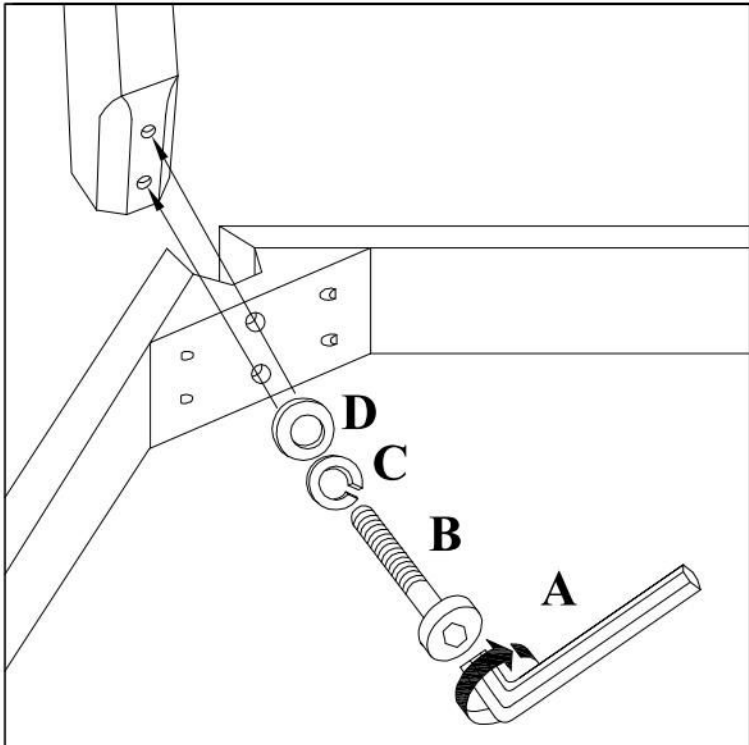

# BRANDO 120(160)X80

<b>HARDWARE LIST</b>	
	<b>X 1</b>
M4 X 63mm	
<b>A</b>	
	<b>X 8</b>
M6 X 60mm	
<b>B</b>	
	<b>X 8</b>
<b>C</b>	
	<b>X 8</b>
<b>D</b>	

# BRANDO 120(160)X80

1

2

3

# BRANDO 120(160)X80

4

5