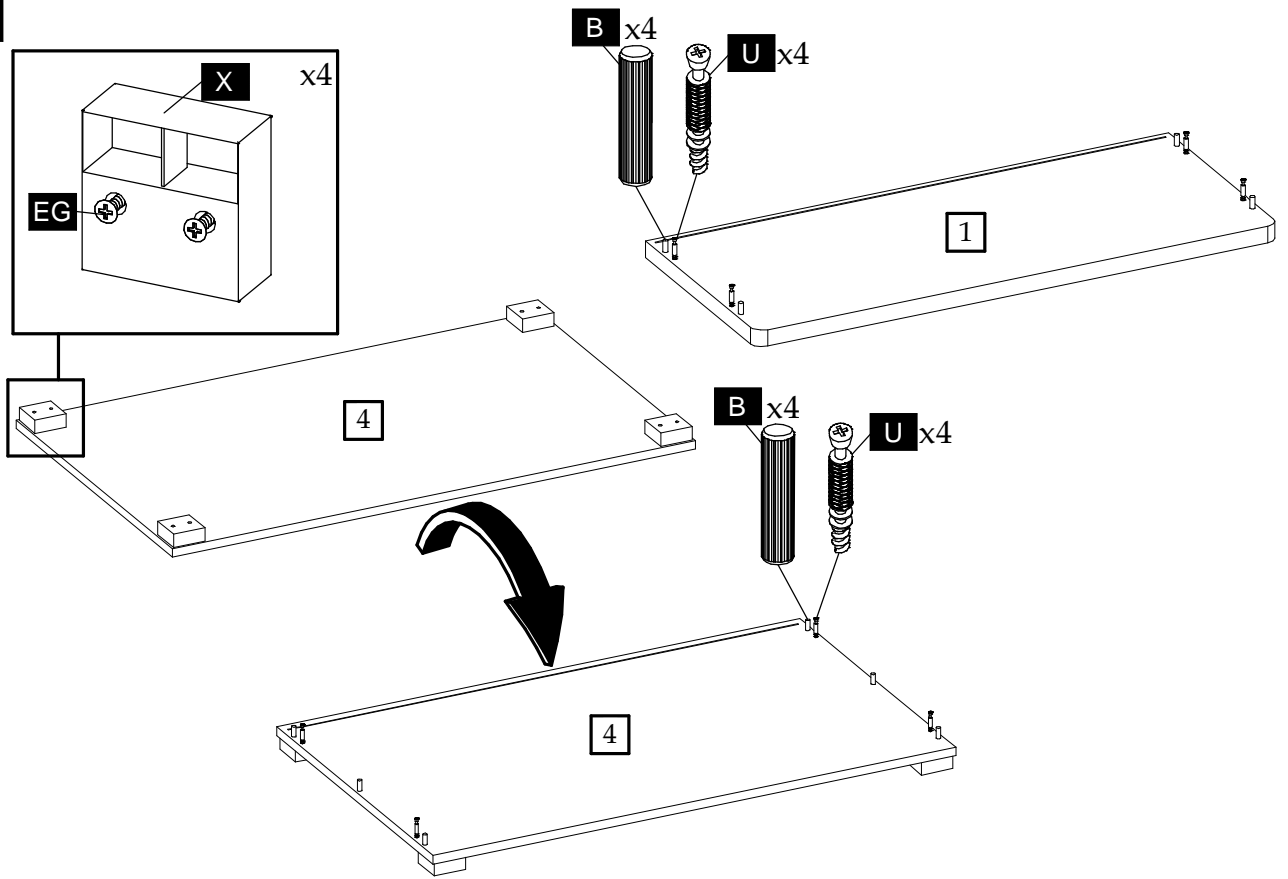

Candy

Typ L BOSS

Element symbol	Measurements				Code	Paket
1	1003	620	22	1	1005	1/2
2	1947	596	16	1	1002	1/2
3	1947	596	16	1	1003	1/2
4	1001	596.5	16	1	1004	1/2
5	967	575	16	1	1007	1/2
6	967	120	16	1	1009	1/2
7	1957	487	2.5	2	N/A	2/2
8	1957	496	22	1	3011_bhx	2/2
9	1957	496	22	1	3001_bhx	2/2

1

2

3

4

5

6

7