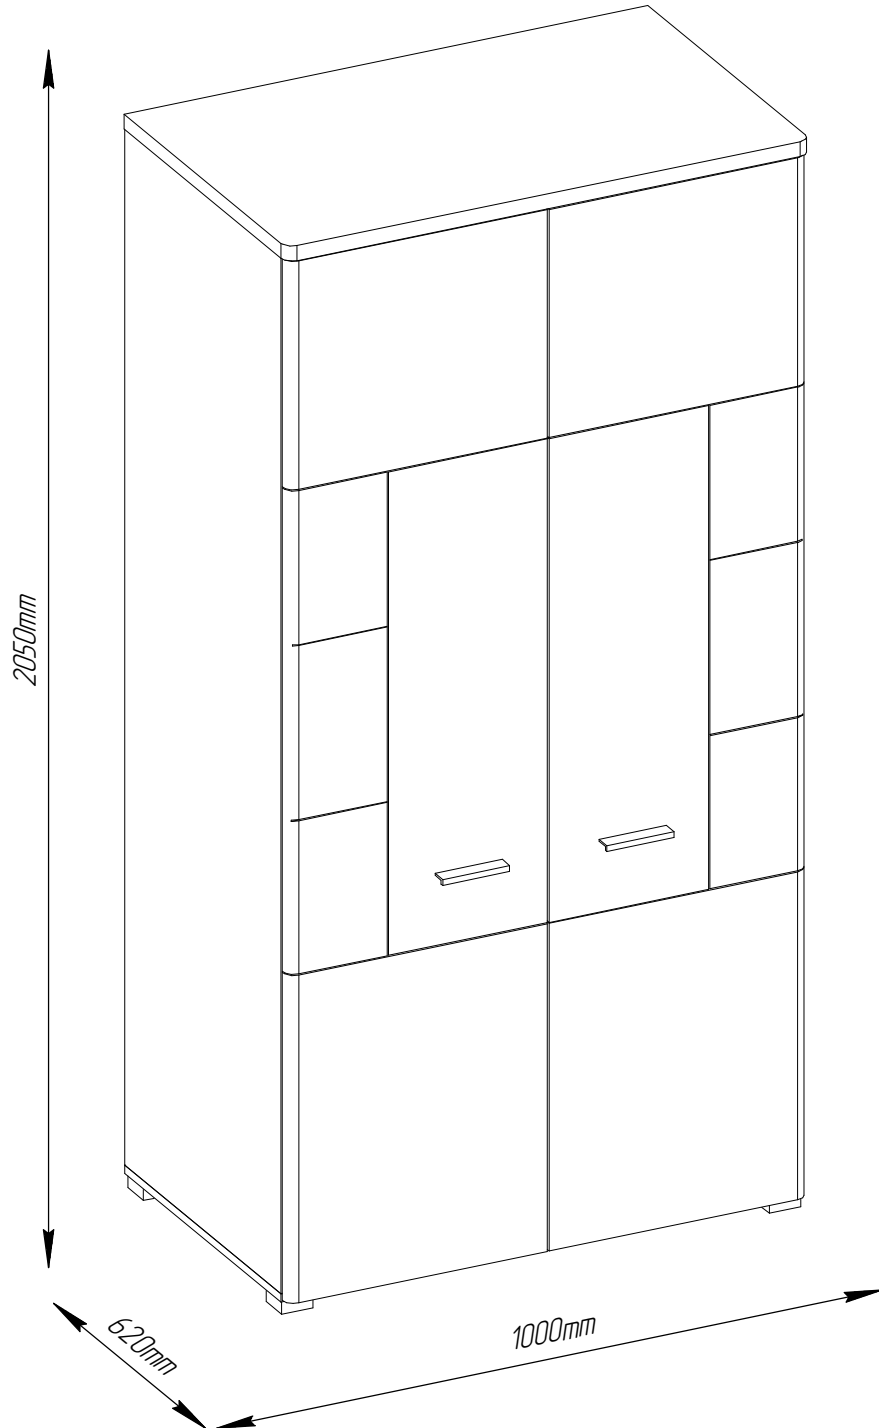

Candy

Typ L BOSS

Element symbol	Measurements				Code	Paket
1	1003	620	22	1	1005	1/2
2	1947	596	16	1	1002	1/2
3	1947	596	16	1	1003	1/2
4	1001	596.5	16	1	1004	1/2
5	967	575	16	1	1007	1/2
6	967	120	16	1	1009	1/2
7	1957	487	2.5	2	N/A	2/2
8	1957	496	22	1	3011_bhx	2/2
9	1957	496	22	1	3001_bhx	2/2

1

2

3

4

5

6

7