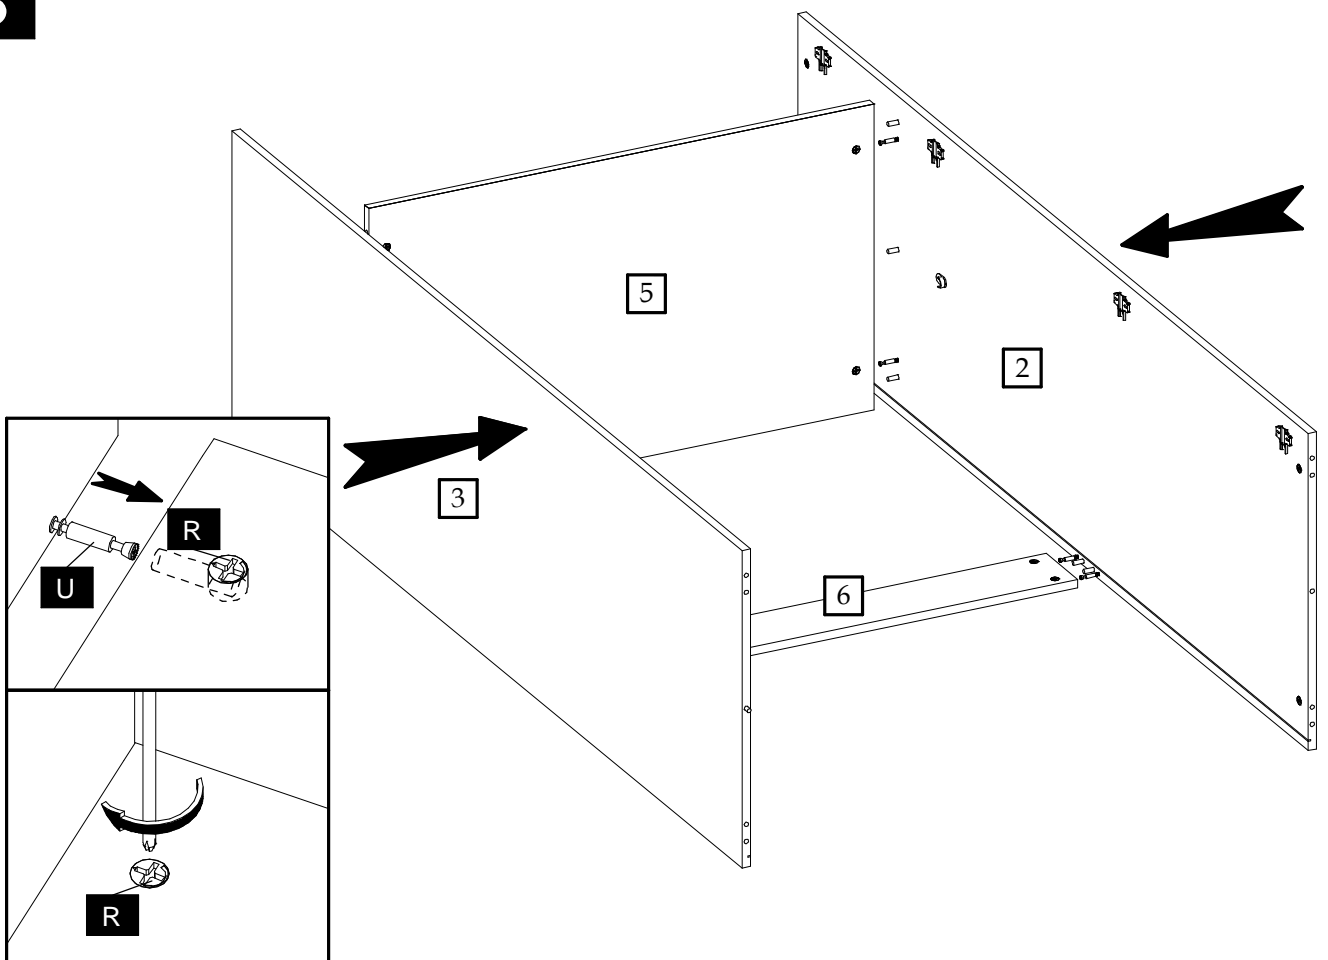

Candy

Typ L BOSS

Element symbol	Measurements				Code	Paket
1	1003	620	22	1	1005	1/2
2	1947	596	16	1	1002	1/2
3	1947	596	16	1	1003	1/2
4	1001	596.5	16	1	1004	1/2
5	967	575	16	1	1007	1/2
6	967	120	16	1	1009	1/2
7	1957	487	2.5	2	N/A	2/2
8	1957	496	22	1	3011_bhx	2/2
9	1957	496	22	1	3001_bhx	2/2

1

2

3

4

5

6

7