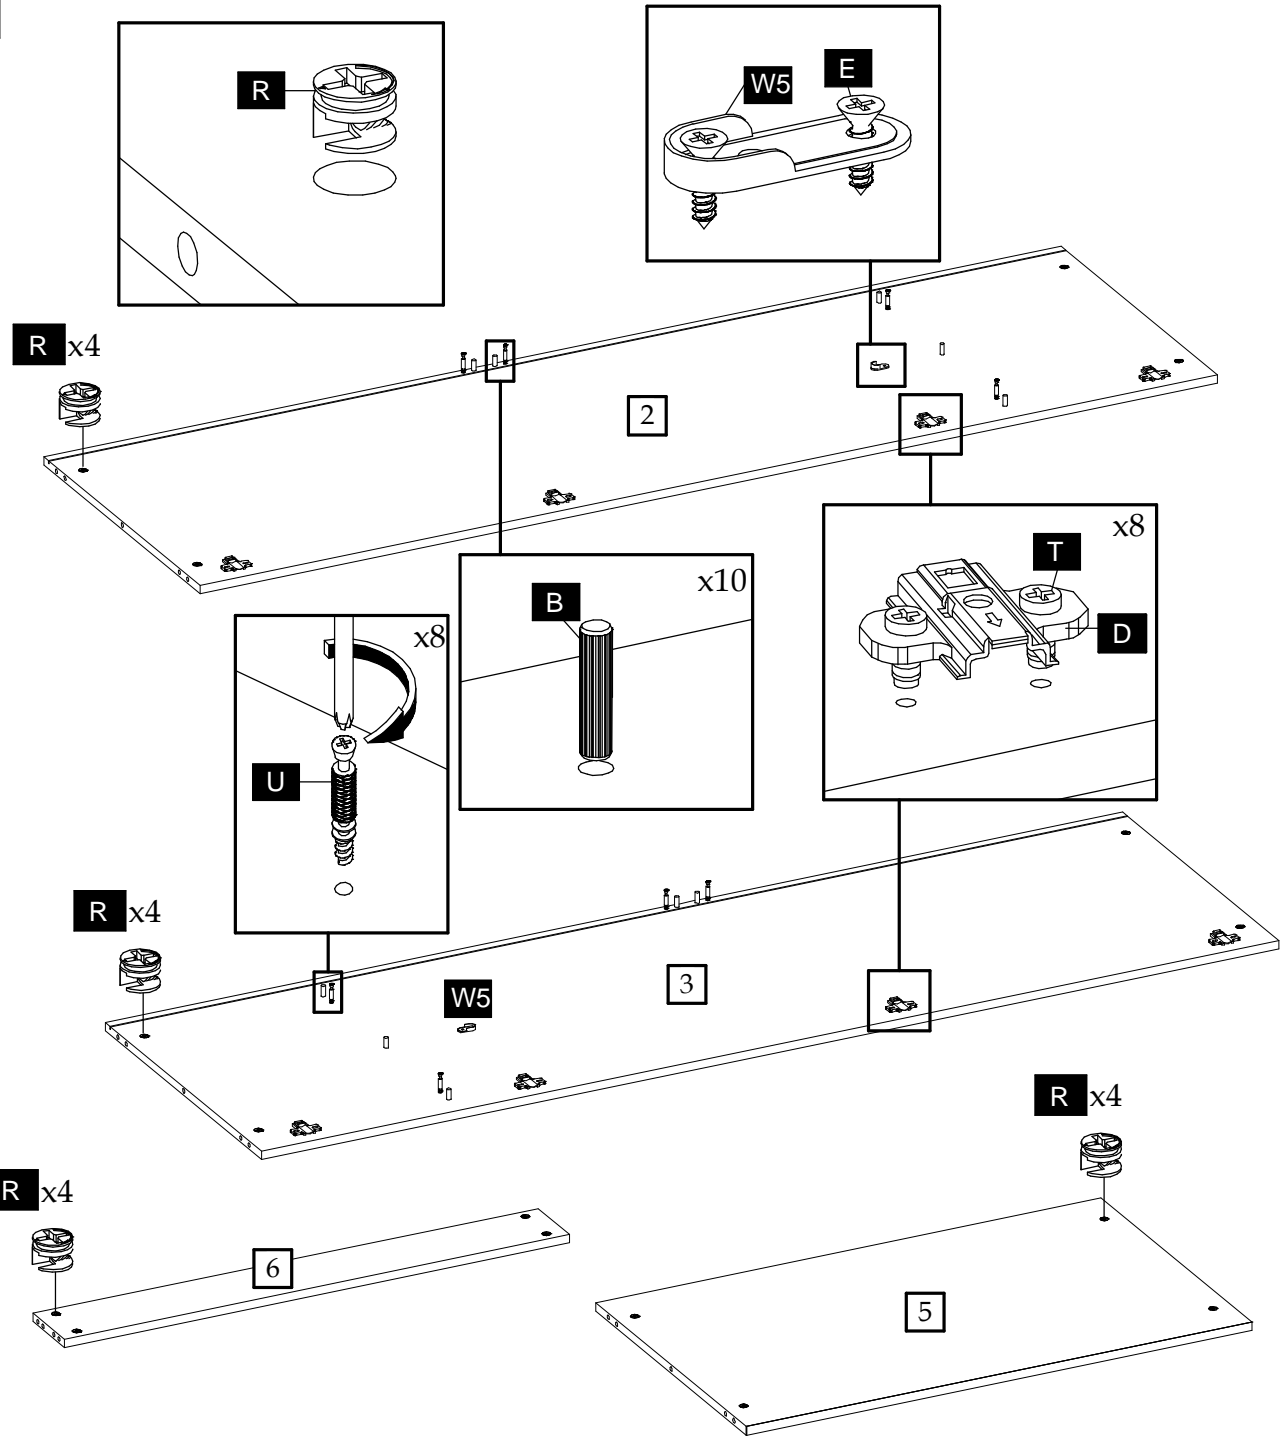

Candy

Typ L BOSS

Element symbol	Measurements				Code	Paket
1	1003	620	22	1	1005	1/2
2	1947	596	16	1	1002	1/2
3	1947	596	16	1	1003	1/2
4	1001	596.5	16	1	1004	1/2
5	967	575	16	1	1007	1/2
6	967	120	16	1	1009	1/2
7	1957	487	2.5	2	N/A	2/2
8	1957	496	22	1	3011_bhx	2/2
9	1957	496	22	1	3001_bhx	2/2

1

2

3

4

5

6

7