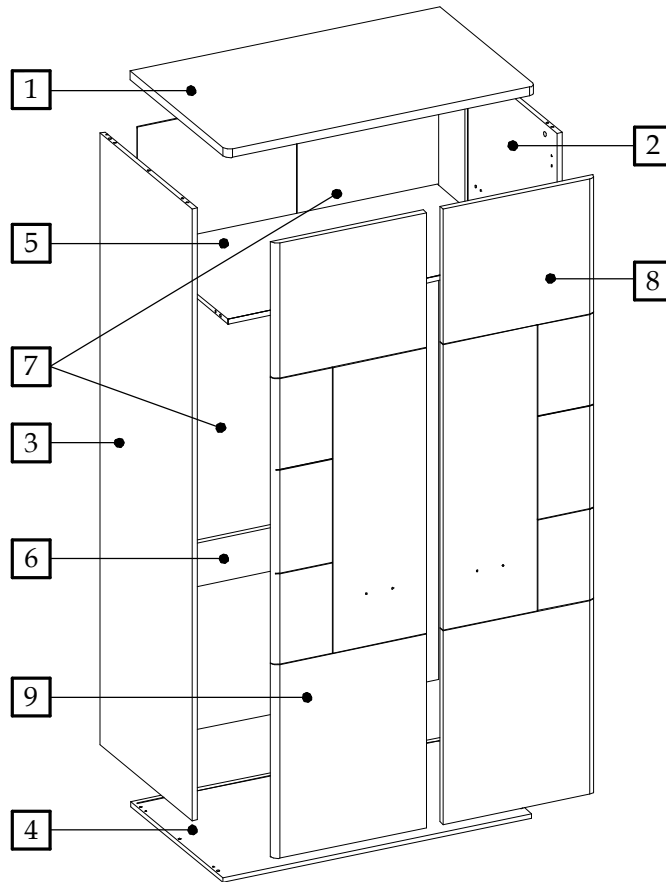

Candy

Typ L BOSS

Element symbol	Measurements				Code	Paket
1	1003	620	22	1	1005	1/2
2	1947	596	16	1	1002	1/2
3	1947	596	16	1	1003	1/2
4	1001	596.5	16	1	1004	1/2
5	967	575	16	1	1007	1/2
6	967	120	16	1	1009	1/2
7	1957	487	2.5	2	N/A	2/2
8	1957	496	22	1	3011_bhx	2/2
9	1957	496	22	1	3001_bhx	2/2

1

2

3

4

5

6

7