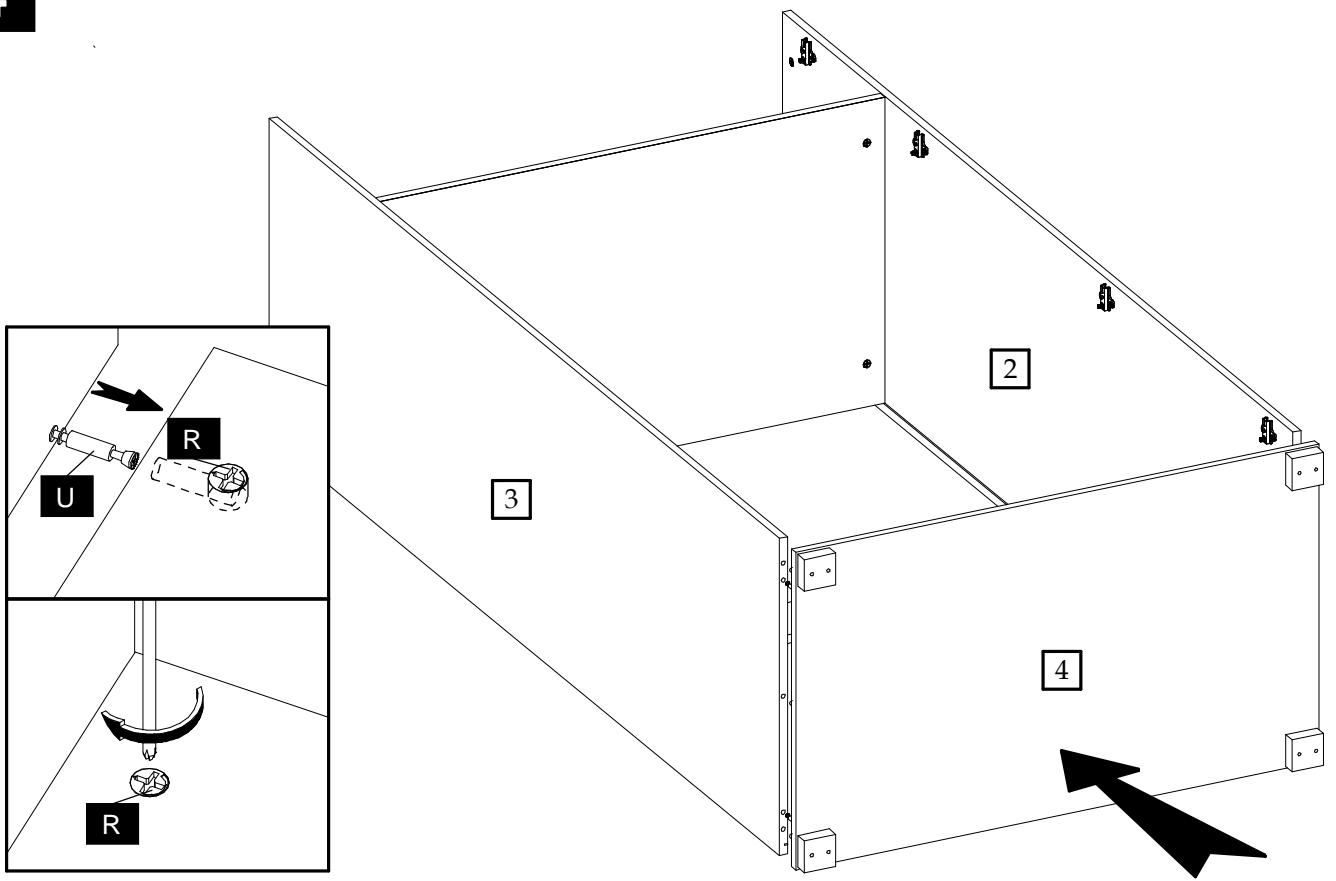

Candy

Typ L BOSS

Element symbol	Measurements				Code	Paket
1	1003	620	22	1	1005	1/2
2	1947	596	16	1	1002	1/2
3	1947	596	16	1	1003	1/2
4	1001	596.5	16	1	1004	1/2
5	967	575	16	1	1007	1/2
6	967	120	16	1	1009	1/2
7	1957	487	2.5	2	N/A	2/2
8	1957	496	22	1	3011_bhx	2/2
9	1957	496	22	1	3001_bhx	2/2

1

2

3

4

5

6

7