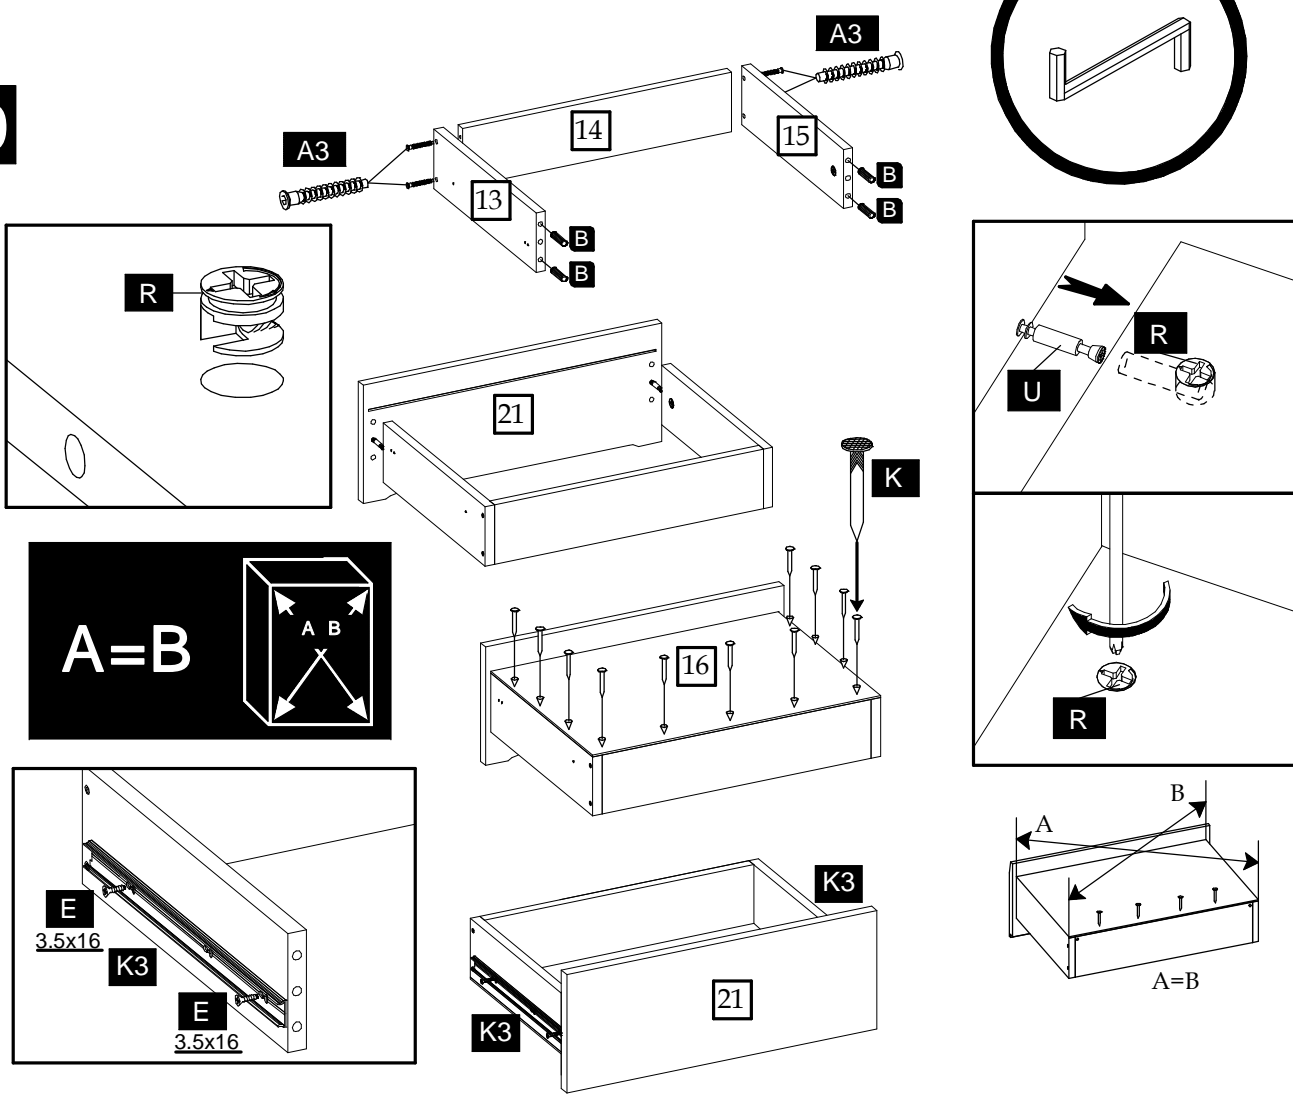

VIGO

Typ A

Element symbol	Measurements				Code	Paket
1	680	399	16	1	1029	1/3
2	1998	399	16	1	1003	1/3
3	1998	399	16	1	1004	1/3
4	646	379	16	1	1005/2005	1/3
5	646	379	16	1	1030	1/3
6	646	379	16	1	1024	1/3
7	224	379	16	1	1031	1/3
8	224	379	16	1	1032	1/3
9	646	365	16	1	N/A	1/3
10	646	65	16	1	1025	1/3
11	646	65	16	1	1039	1/3
12	517	65	16	1	1050	1/3
13	350	100	16	1	1046/2046	1/3
14	459.5	100	16	1	1047	1/3
15	350	100	16	1	1048/2048	1/3
16	491.5	355	3	1	N/A	1/3
17	1953	660	3	1	1020_v	1/3
18	516	202	16	1	1002/3001	2/3
19	516	202	16	1	1002/3002	2/3
20	516	459	16	1	1003/3003	2/3
21	516	202	16	1	1002/3004	2/3
22	1961	82	16	1	1004/3005	1/3
23	1961	82	16	1	1004/3006	1/3
24	682	56	19	1	1005/3007	1/3
25	645	370	6	2	Glass	3/3
26	794	513	4	1	Glass	3/3

2

3

4

5

7

8

A1

A2