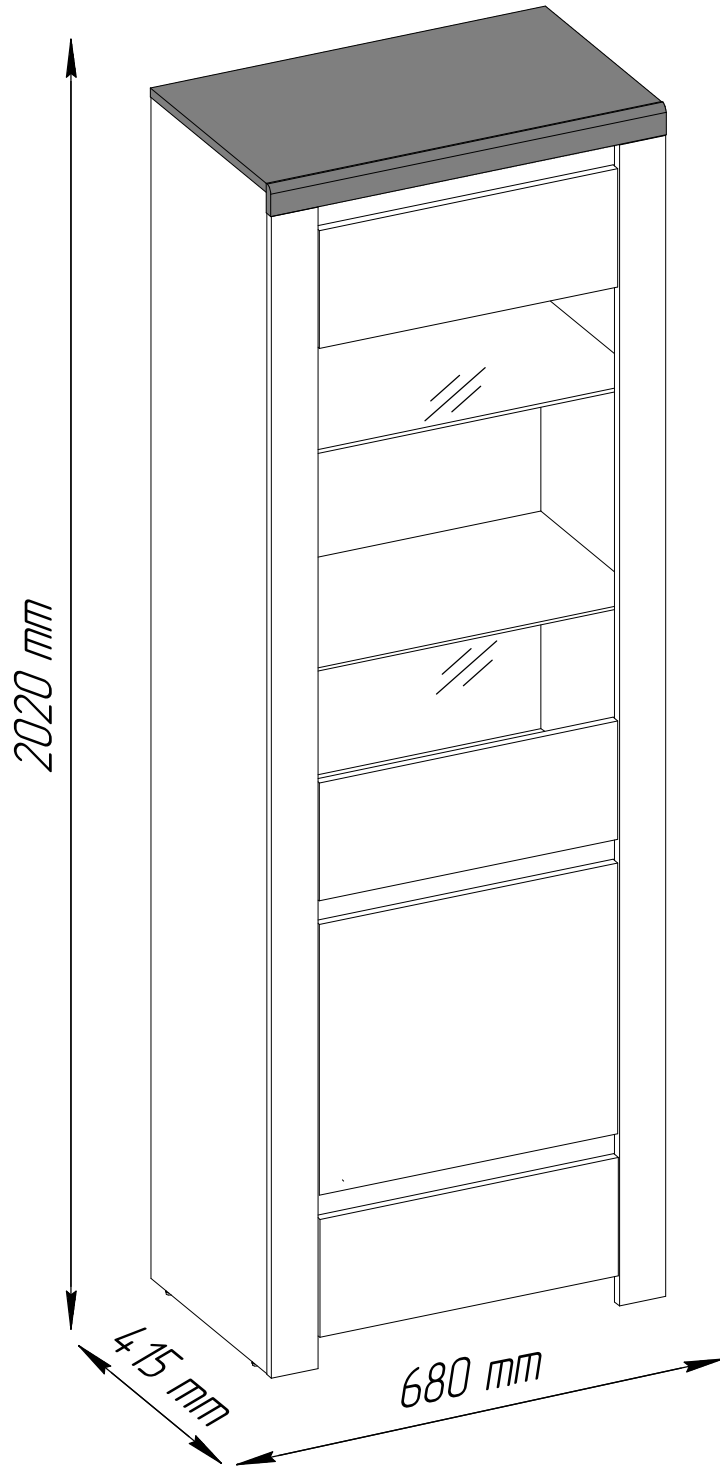

VIGO

Typ A

Element symbol	Measurements				Code	Paket
1	680	399	16	1	1029	1/3
2	1998	399	16	1	1003	1/3
3	1998	399	16	1	1004	1/3
4	646	379	16	1	1005/2005	1/3
5	646	379	16	1	1030	1/3
6	646	379	16	1	1024	1/3
7	224	379	16	1	1031	1/3
8	224	379	16	1	1032	1/3
9	646	365	16	1	N/A	1/3
10	646	65	16	1	1025	1/3
11	646	65	16	1	1039	1/3
12	517	65	16	1	1050	1/3
13	350	100	16	1	1046/2046	1/3
14	459.5	100	16	1	1047	1/3
15	350	100	16	1	1048/2048	1/3
16	491.5	355	3	1	N/A	1/3
17	1953	660	3	1	1020_v	1/3
18	516	202	16	1	1002/3001	2/3
19	516	202	16	1	1002/3002	2/3
20	516	459	16	1	1003/3003	2/3
21	516	202	16	1	1002/3004	2/3
22	1961	82	16	1	1004/3005	1/3
23	1961	82	16	1	1004/3006	1/3
24	682	56	19	1	1005/3007	1/3
25	645	370	6	2	Glass	3/3
26	794	513	4	1	Glass	3/3

2

3

4

5

7

8

A1

A2