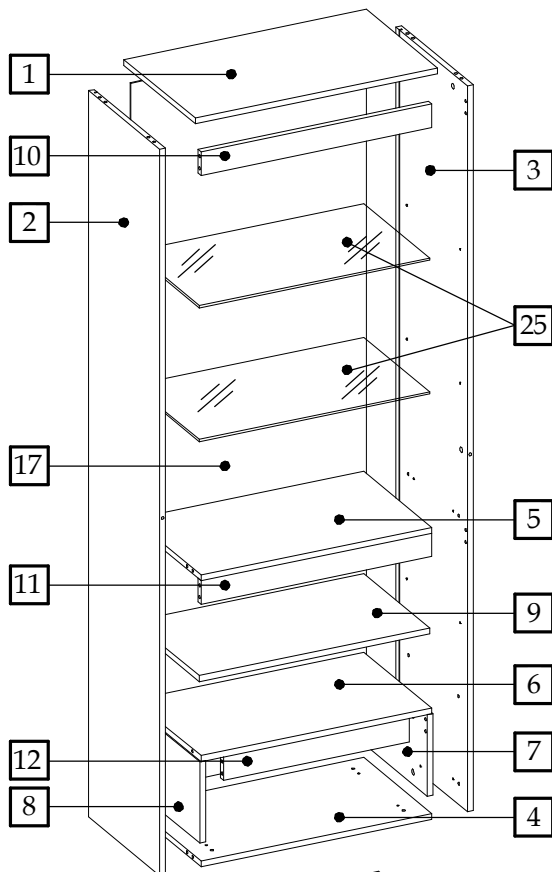

VIGO

Typ A

Element symbol	Measurements				Code	Paket
1	680	399	16	1	1029	1/3
2	1998	399	16	1	1003	1/3
3	1998	399	16	1	1004	1/3
4	646	379	16	1	1005/2005	1/3
5	646	379	16	1	1030	1/3
6	646	379	16	1	1024	1/3
7	224	379	16	1	1031	1/3
8	224	379	16	1	1032	1/3
9	646	365	16	1	N/A	1/3
10	646	65	16	1	1025	1/3
11	646	65	16	1	1039	1/3
12	517	65	16	1	1050	1/3
13	350	100	16	1	1046/2046	1/3
14	459.5	100	16	1	1047	1/3
15	350	100	16	1	1048/2048	1/3
16	491.5	355	3	1	N/A	1/3
17	1953	660	3	1	1020_v	1/3
18	516	202	16	1	1002/3001	2/3
19	516	202	16	1	1002/3002	2/3
20	516	459	16	1	1003/3003	2/3
21	516	202	16	1	1002/3004	2/3
22	1961	82	16	1	1004/3005	1/3
23	1961	82	16	1	1004/3006	1/3
24	682	56	19	1	1005/3007	1/3
25	645	370	6	2	Glass	3/3
26	794	513	4	1	Glass	3/3

2

3

4

5

7

8

A1

A2