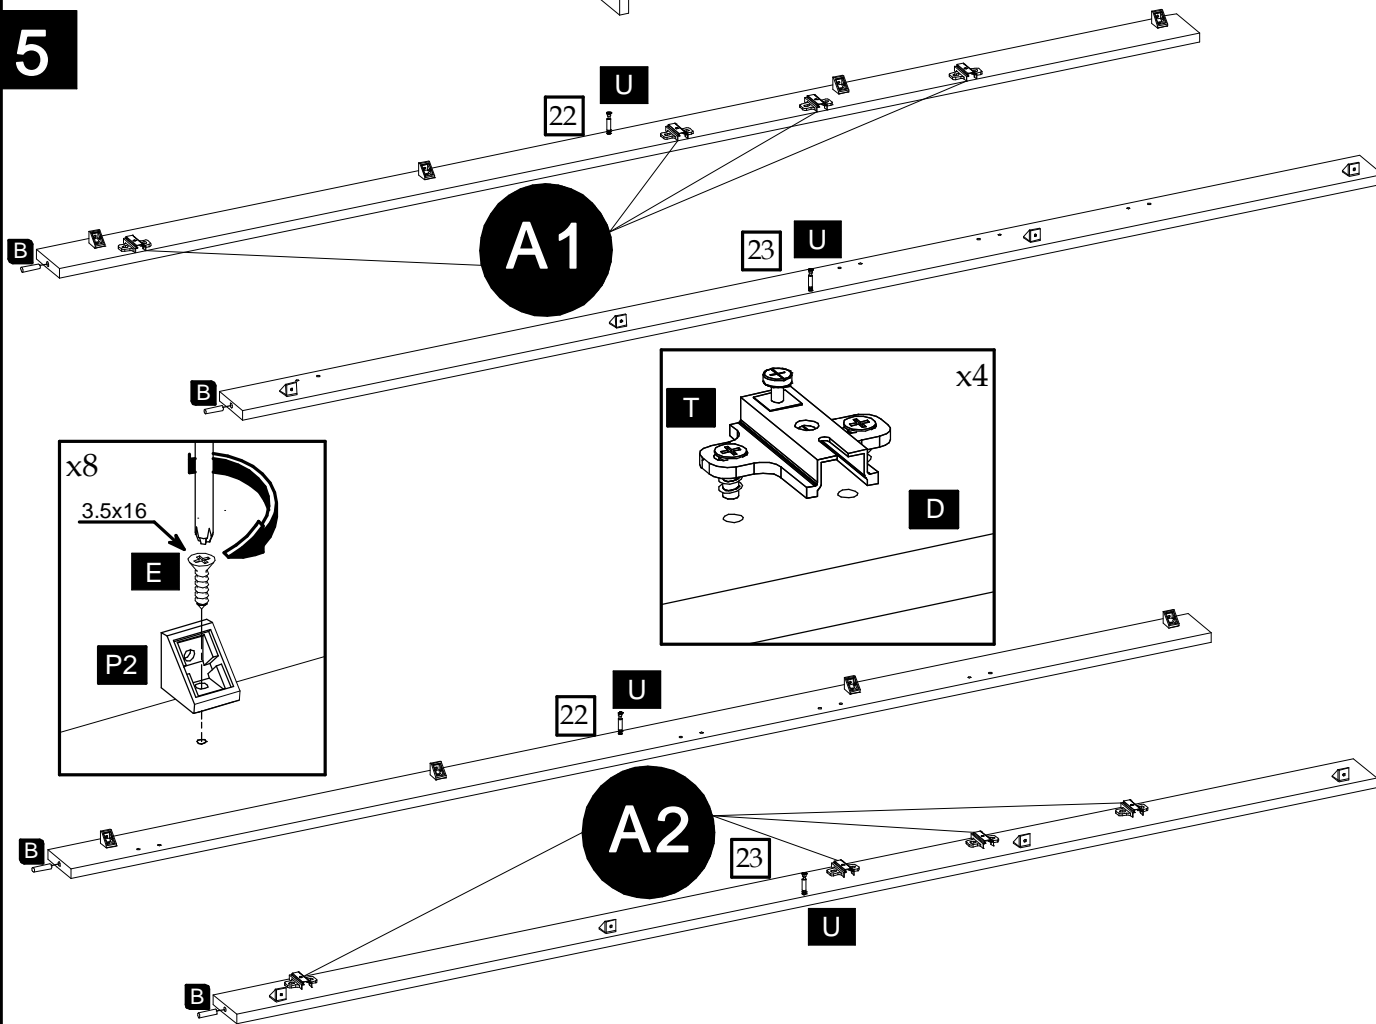

VIGO

Typ A

Element symbol	Measurements				Code	Paket
1	680	399	16	1	1029	1/3
2	1998	399	16	1	1003	1/3
3	1998	399	16	1	1004	1/3
4	646	379	16	1	1005/2005	1/3
5	646	379	16	1	1030	1/3
6	646	379	16	1	1024	1/3
7	224	379	16	1	1031	1/3
8	224	379	16	1	1032	1/3
9	646	365	16	1	N/A	1/3
10	646	65	16	1	1025	1/3
11	646	65	16	1	1039	1/3
12	517	65	16	1	1050	1/3
13	350	100	16	1	1046/2046	1/3
14	459.5	100	16	1	1047	1/3
15	350	100	16	1	1048/2048	1/3
16	491.5	355	3	1	N/A	1/3
17	1953	660	3	1	1020_v	1/3
18	516	202	16	1	1002/3001	2/3
19	516	202	16	1	1002/3002	2/3
20	516	459	16	1	1003/3003	2/3
21	516	202	16	1	1002/3004	2/3
22	1961	82	16	1	1004/3005	1/3
23	1961	82	16	1	1004/3006	1/3
24	682	56	19	1	1005/3007	1/3
25	645	370	6	2	Glass	3/3
26	794	513	4	1	Glass	3/3

2

3

4

5

7

8

A1

A2