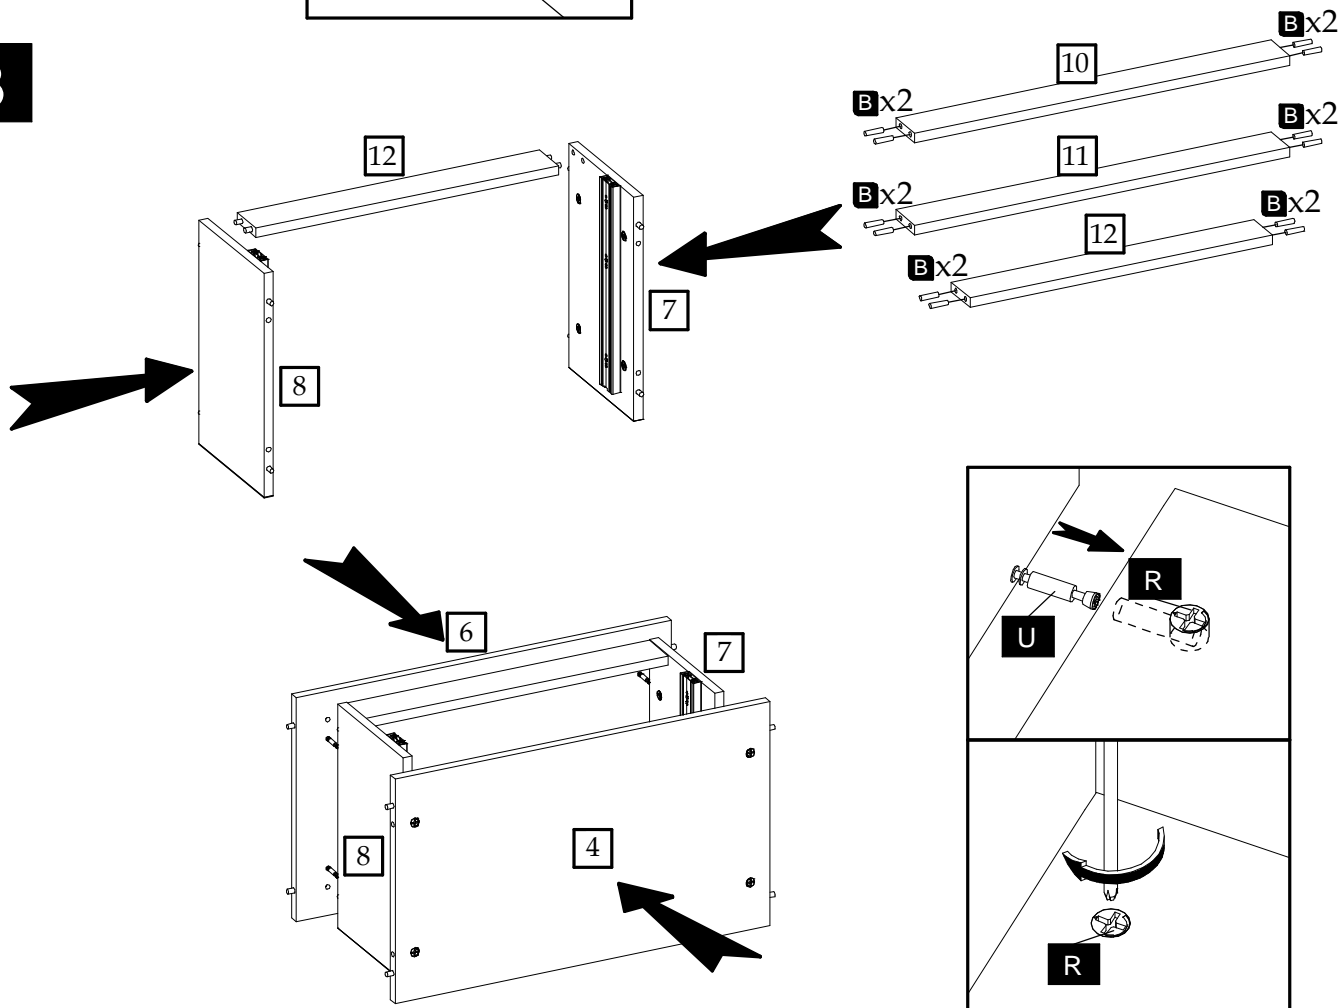

VIGO

Typ A

Element symbol	Measurements				Code	Paket
1	680	399	16	1	1029	1/3
2	1998	399	16	1	1003	1/3
3	1998	399	16	1	1004	1/3
4	646	379	16	1	1005/2005	1/3
5	646	379	16	1	1030	1/3
6	646	379	16	1	1024	1/3
7	224	379	16	1	1031	1/3
8	224	379	16	1	1032	1/3
9	646	365	16	1	N/A	1/3
10	646	65	16	1	1025	1/3
11	646	65	16	1	1039	1/3
12	517	65	16	1	1050	1/3
13	350	100	16	1	1046/2046	1/3
14	459.5	100	16	1	1047	1/3
15	350	100	16	1	1048/2048	1/3
16	491.5	355	3	1	N/A	1/3
17	1953	660	3	1	1020_v	1/3
18	516	202	16	1	1002/3001	2/3
19	516	202	16	1	1002/3002	2/3
20	516	459	16	1	1003/3003	2/3
21	516	202	16	1	1002/3004	2/3
22	1961	82	16	1	1004/3005	1/3
23	1961	82	16	1	1004/3006	1/3
24	682	56	19	1	1005/3007	1/3
25	645	370	6	2	Glass	3/3
26	794	513	4	1	Glass	3/3

2

3

4

5

7

8

A1

A2