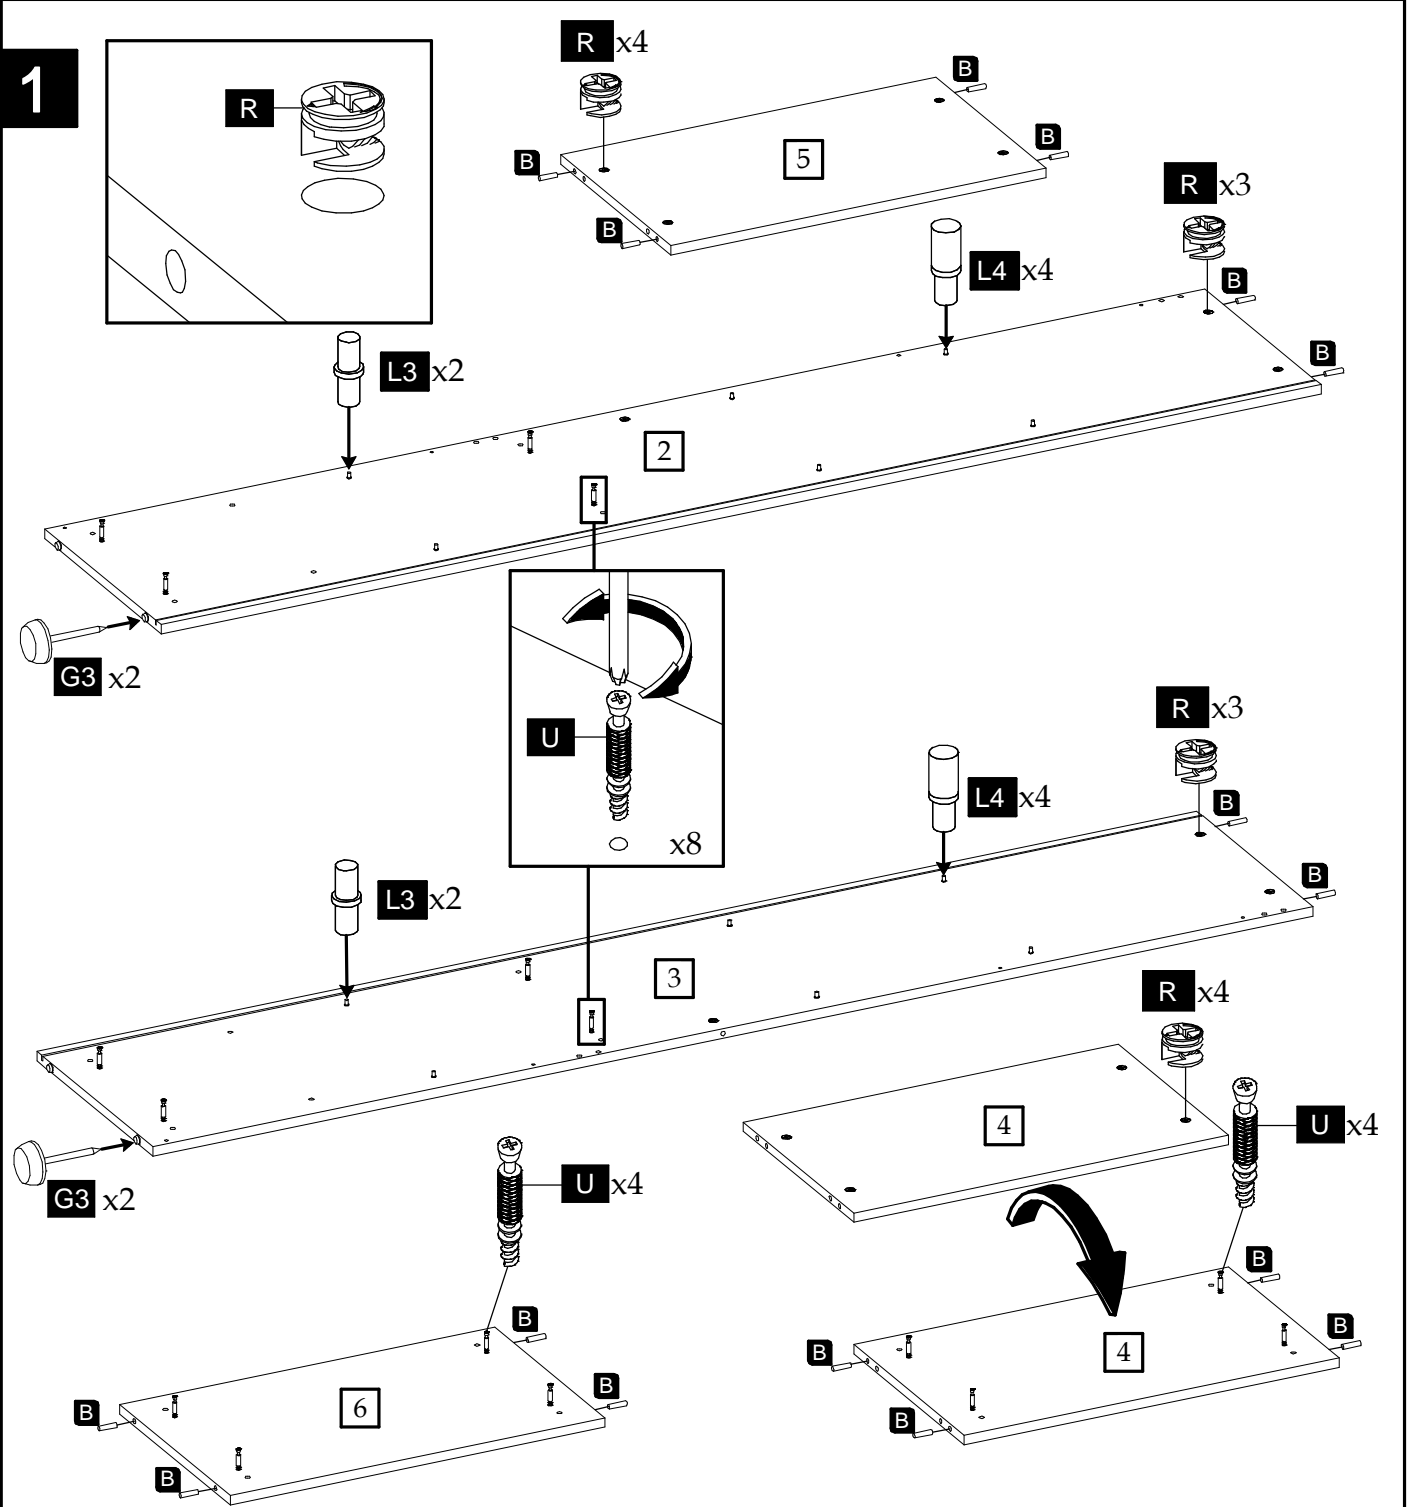

VIGO

Typ A

Element symbol	Measurements				Code	Paket
1	680	399	16	1	1029	1/3
2	1998	399	16	1	1003	1/3
3	1998	399	16	1	1004	1/3
4	646	379	16	1	1005/2005	1/3
5	646	379	16	1	1030	1/3
6	646	379	16	1	1024	1/3
7	224	379	16	1	1031	1/3
8	224	379	16	1	1032	1/3
9	646	365	16	1	N/A	1/3
10	646	65	16	1	1025	1/3
11	646	65	16	1	1039	1/3
12	517	65	16	1	1050	1/3
13	350	100	16	1	1046/2046	1/3
14	459.5	100	16	1	1047	1/3
15	350	100	16	1	1048/2048	1/3
16	491.5	355	3	1	N/A	1/3
17	1953	660	3	1	1020_v	1/3
18	516	202	16	1	1002/3001	2/3
19	516	202	16	1	1002/3002	2/3
20	516	459	16	1	1003/3003	2/3
21	516	202	16	1	1002/3004	2/3
22	1961	82	16	1	1004/3005	1/3
23	1961	82	16	1	1004/3006	1/3
24	682	56	19	1	1005/3007	1/3
25	645	370	6	2	Glass	3/3
26	794	513	4	1	Glass	3/3

2

3

4

5

7

8

A1

A2