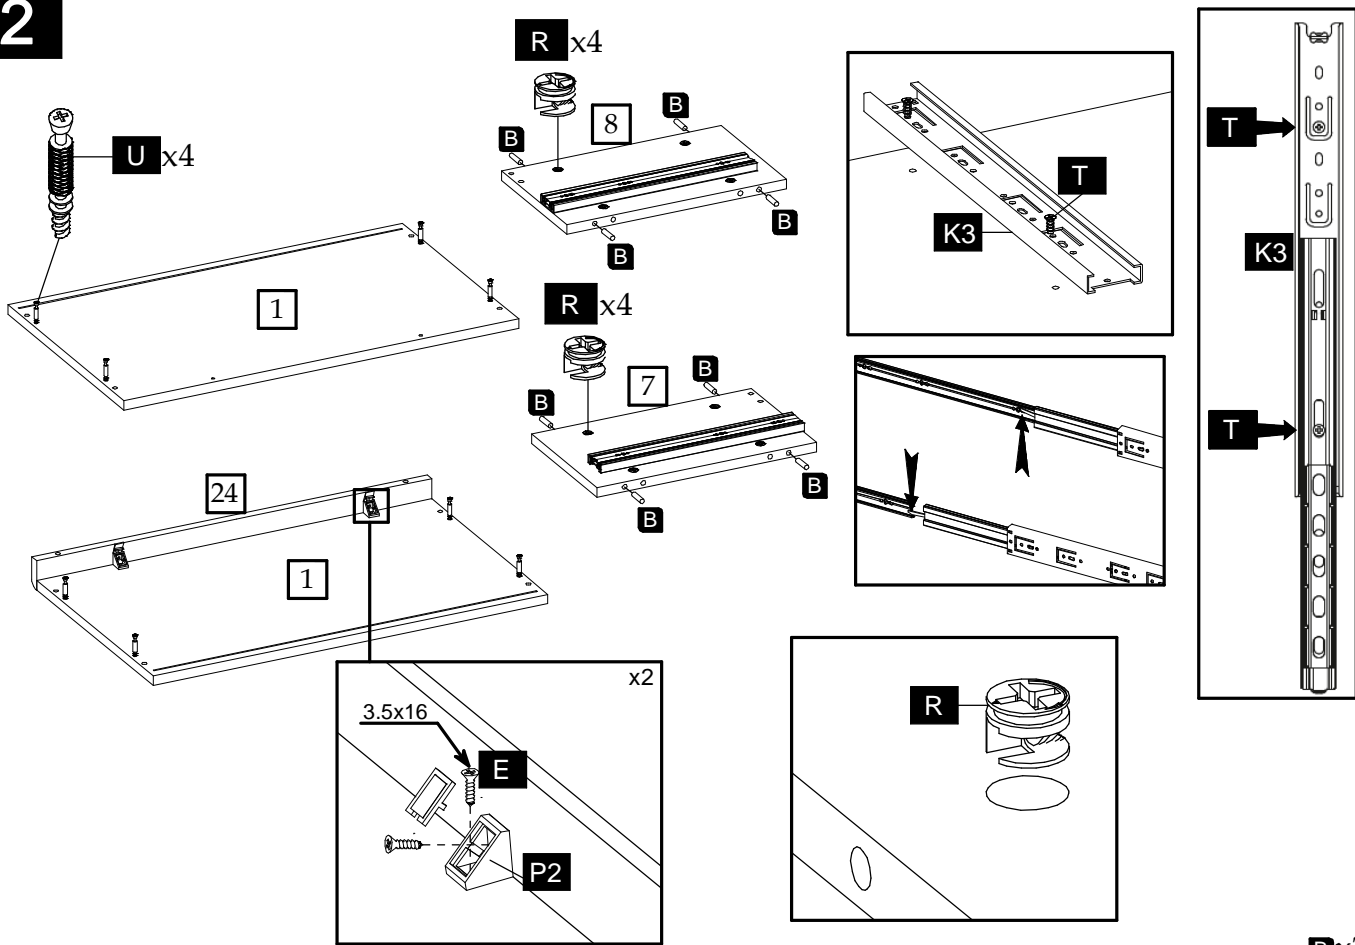

VIGO

Typ A

Element symbol	Measurements				Code	Paket
1	680	399	16	1	1029	1/3
2	1998	399	16	1	1003	1/3
3	1998	399	16	1	1004	1/3
4	646	379	16	1	1005/2005	1/3
5	646	379	16	1	1030	1/3
6	646	379	16	1	1024	1/3
7	224	379	16	1	1031	1/3
8	224	379	16	1	1032	1/3
9	646	365	16	1	N/A	1/3
10	646	65	16	1	1025	1/3
11	646	65	16	1	1039	1/3
12	517	65	16	1	1050	1/3
13	350	100	16	1	1046/2046	1/3
14	459.5	100	16	1	1047	1/3
15	350	100	16	1	1048/2048	1/3
16	491.5	355	3	1	N/A	1/3
17	1953	660	3	1	1020_v	1/3
18	516	202	16	1	1002/3001	2/3
19	516	202	16	1	1002/3002	2/3
20	516	459	16	1	1003/3003	2/3
21	516	202	16	1	1002/3004	2/3
22	1961	82	16	1	1004/3005	1/3
23	1961	82	16	1	1004/3006	1/3
24	682	56	19	1	1005/3007	1/3
25	645	370	6	2	Glass	3/3
26	794	513	4	1	Glass	3/3

2

3

4

5

7

8

A1

A2