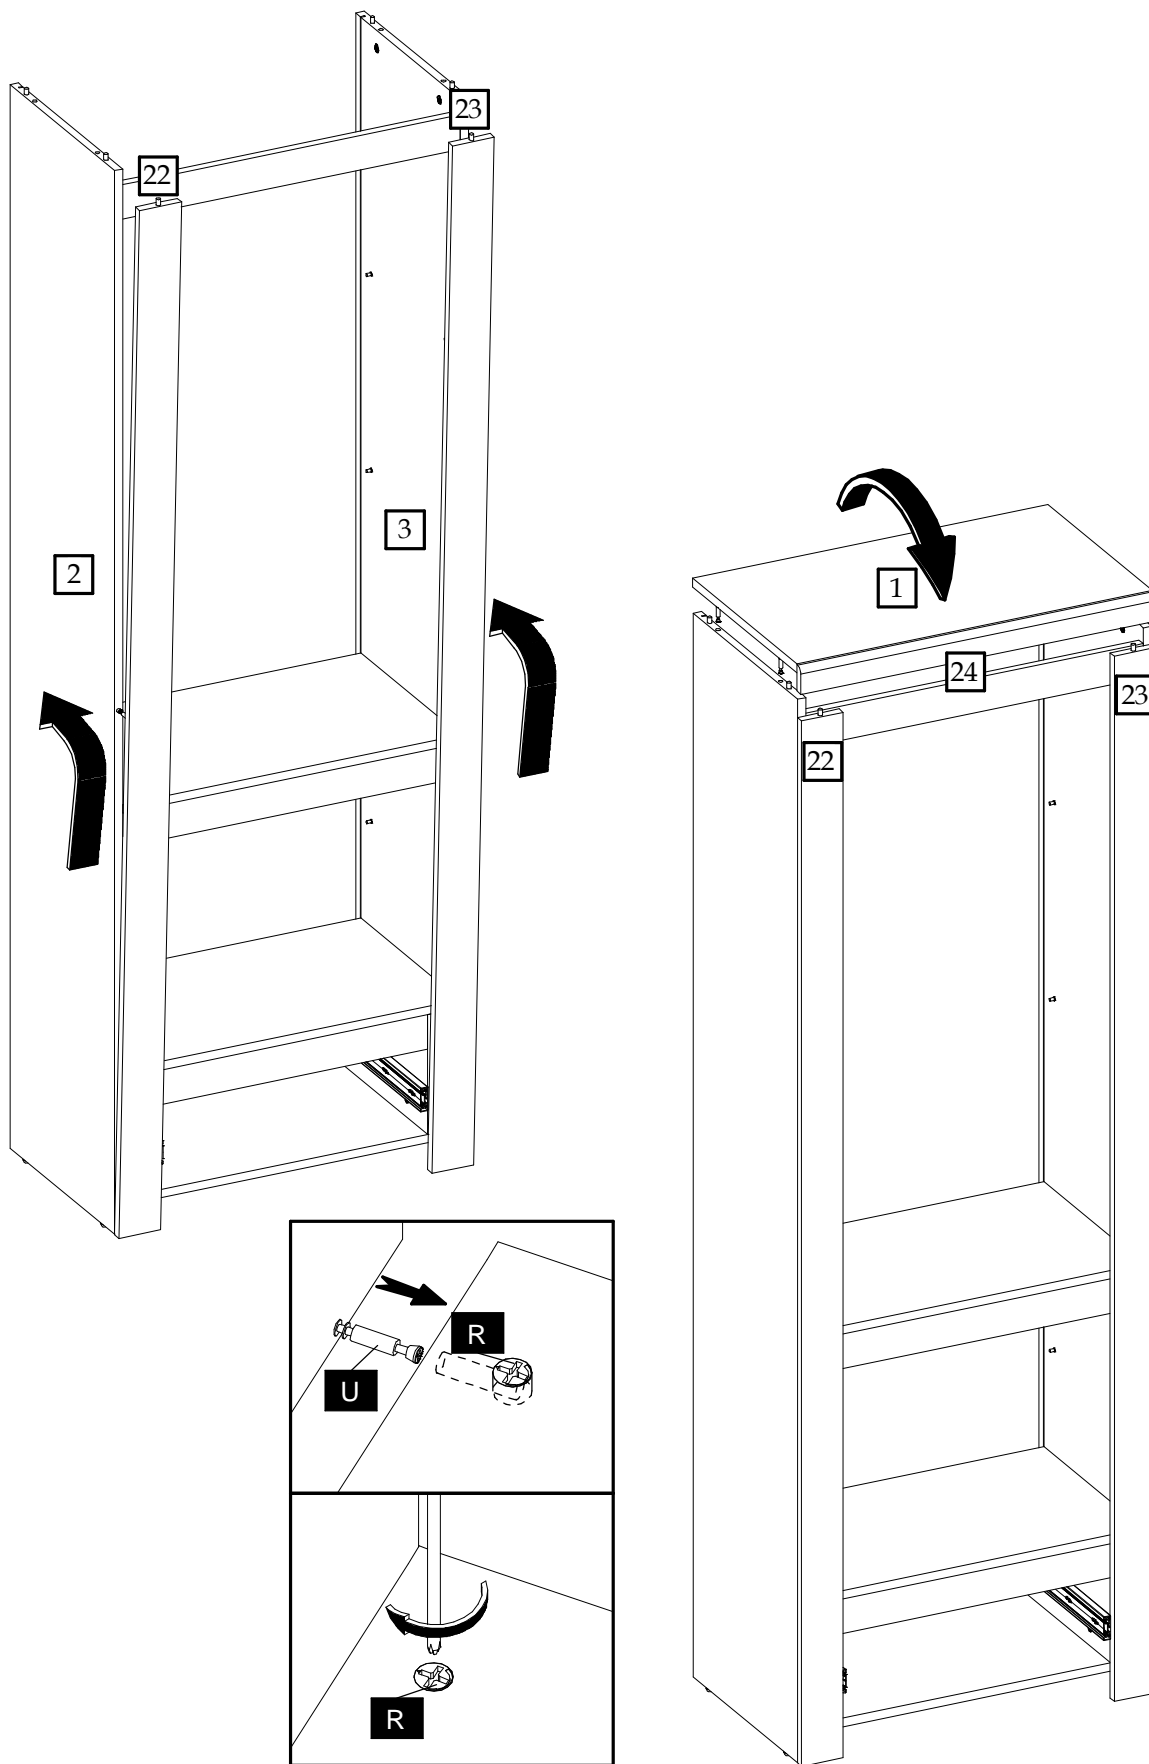

VIGO

Typ A

Element symbol	Measurements				Code	Paket
1	680	399	16	1	1029	1/3
2	1998	399	16	1	1003	1/3
3	1998	399	16	1	1004	1/3
4	646	379	16	1	1005/2005	1/3
5	646	379	16	1	1030	1/3
6	646	379	16	1	1024	1/3
7	224	379	16	1	1031	1/3
8	224	379	16	1	1032	1/3
9	646	365	16	1	N/A	1/3
10	646	65	16	1	1025	1/3
11	646	65	16	1	1039	1/3
12	517	65	16	1	1050	1/3
13	350	100	16	1	1046/2046	1/3
14	459.5	100	16	1	1047	1/3
15	350	100	16	1	1048/2048	1/3
16	491.5	355	3	1	N/A	1/3
17	1953	660	3	1	1020_v	1/3
18	516	202	16	1	1002/3001	2/3
19	516	202	16	1	1002/3002	2/3
20	516	459	16	1	1003/3003	2/3
21	516	202	16	1	1002/3004	2/3
22	1961	82	16	1	1004/3005	1/3
23	1961	82	16	1	1004/3006	1/3
24	682	56	19	1	1005/3007	1/3
25	645	370	6	2	Glass	3/3
26	794	513	4	1	Glass	3/3

2

3

4

5

7

8

A1

A2