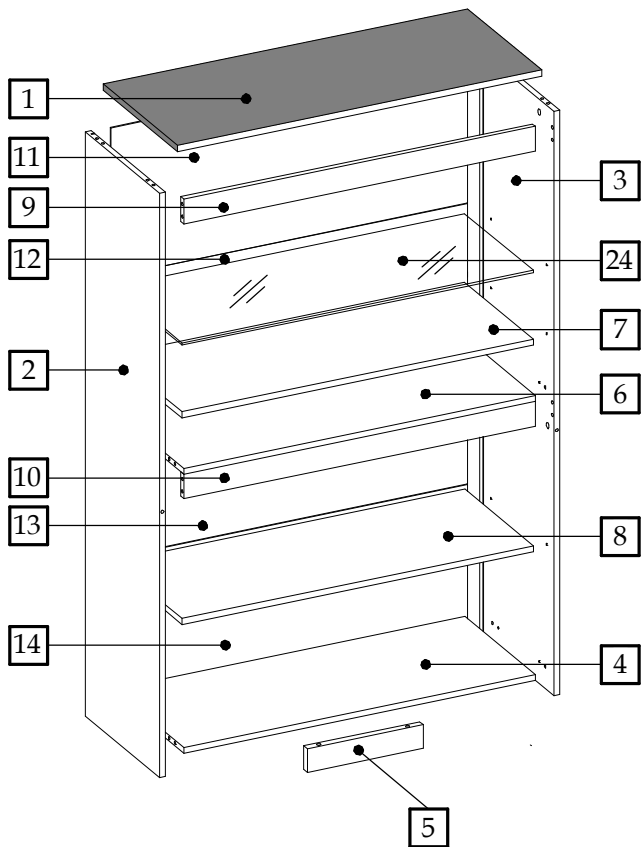

VIGO

Typ C

Element symbol	Measurements				Code	Paket
	1	2	3	4		
1	980	399	16	1	1029	1/3
2	1544	399	16	1	1003	1/3
3	1544	399	16	1	1004	1/3
4	946	379	16	1	1005	1/3
5	250	50	16	1	1008	1/3
6	946	379	16	1	1030	1/3
7	946	378	16	1	N/A	1/3
8	946	378	16	1	N/A	1/3
9	946	65	16	1	1025	1/3
10	646	65	16	1	1039	1/3
11	960	431	3	1	1031_v	1/3
12	960	324	3	1	N/A	1/3
13	960	401	3	1	N/A	1/3
14	960	342	3	1	N/A	1/3
15	516	202	16	1	1001/3001	2/3
16	516	202	16	1	1002/3002	2/3
17	298	202	16	1	1013/3003	2/3
18	298	202	16	1	1014/3004	2/3
19	699	298	16	1	1015/3005	2/3
20	699	516	16	1	1016/3006	2/3
21	1507	82	16	1	1017/3007	1/3
22	1507	82	16	1	1017/3008	1/3
23	982	56	19	1	1018/3009	1/3
24	945	370	6	1	Glass	3/3
25	335	513	4	1	Glass	3/3
26	335	295	4	1	Glass	3/3

2

3

5

6

7

8