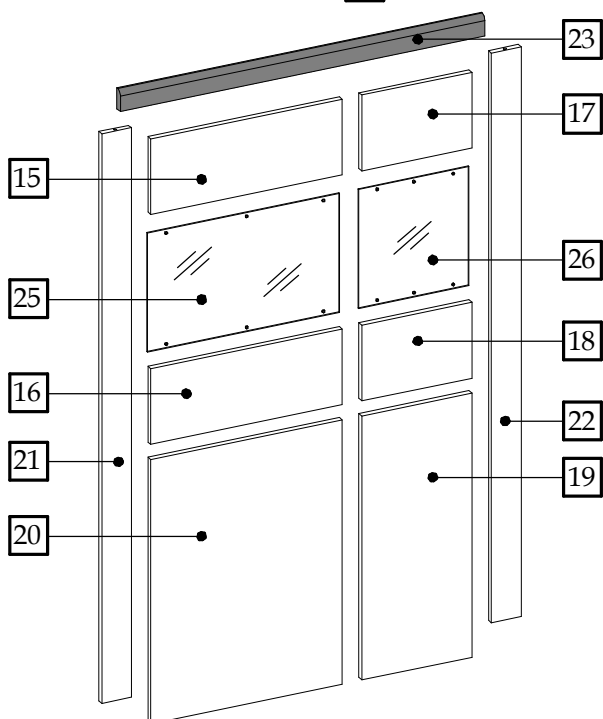

VIGO

Typ C

Element symbol	Measurements				Code	Paket
	1	2	3	4		
1	980	399	16	1	1029	1/3
2	1544	399	16	1	1003	1/3
3	1544	399	16	1	1004	1/3
4	946	379	16	1	1005	1/3
5	250	50	16	1	1008	1/3
6	946	379	16	1	1030	1/3
7	946	378	16	1	N/A	1/3
8	946	378	16	1	N/A	1/3
9	946	65	16	1	1025	1/3
10	646	65	16	1	1039	1/3
11	960	431	3	1	1031_v	1/3
12	960	324	3	1	N/A	1/3
13	960	401	3	1	N/A	1/3
14	960	342	3	1	N/A	1/3
15	516	202	16	1	1001/3001	2/3
16	516	202	16	1	1002/3002	2/3
17	298	202	16	1	1013/3003	2/3
18	298	202	16	1	1014/3004	2/3
19	699	298	16	1	1015/3005	2/3
20	699	516	16	1	1016/3006	2/3
21	1507	82	16	1	1017/3007	1/3
22	1507	82	16	1	1017/3008	1/3
23	982	56	19	1	1018/3009	1/3
24	945	370	6	1	Glass	3/3
25	335	513	4	1	Glass	3/3
26	335	295	4	1	Glass	3/3

2

3

5

6

7

8