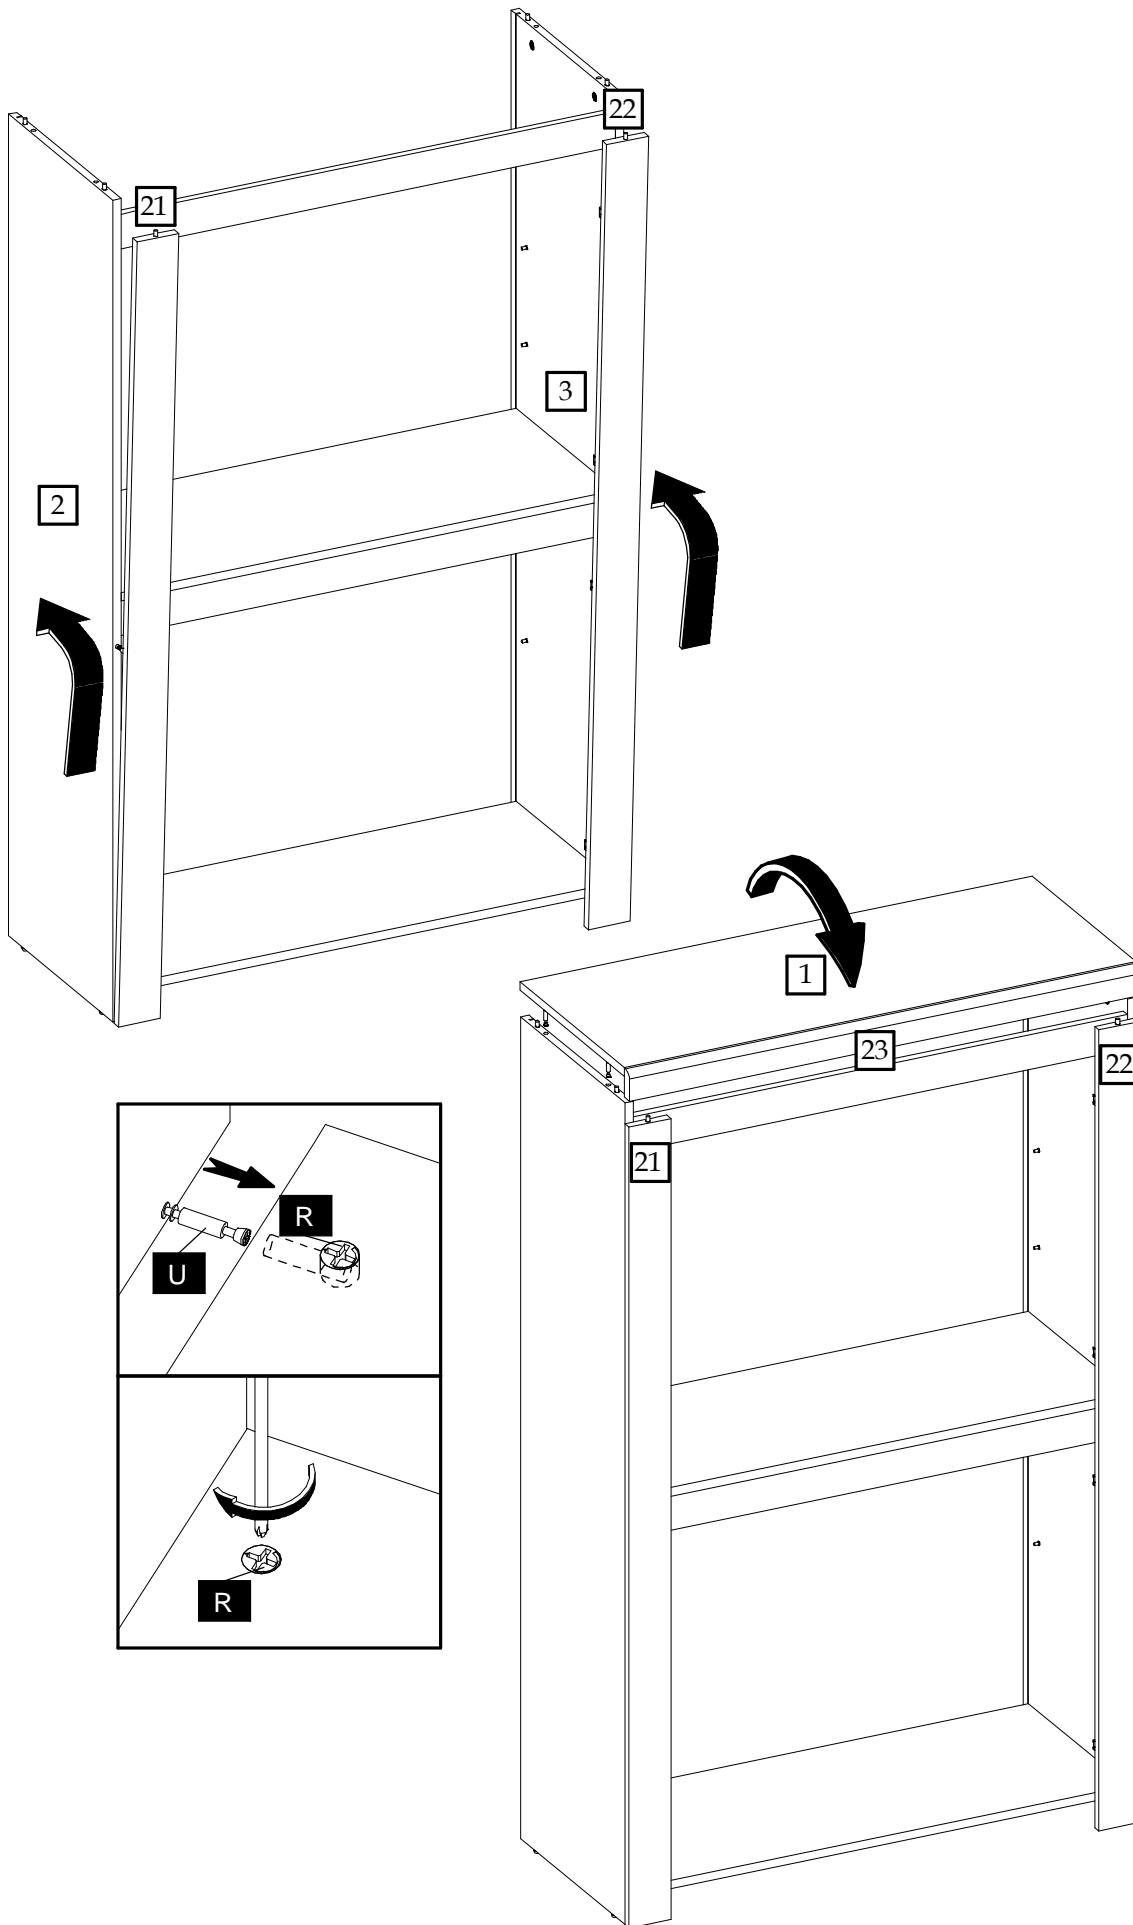

VIGO

Typ C

Element symbol	Measurements				Code	Paket
	1	2	3	4		
1	980	399	16	1	1029	1/3
2	1544	399	16	1	1003	1/3
3	1544	399	16	1	1004	1/3
4	946	379	16	1	1005	1/3
5	250	50	16	1	1008	1/3
6	946	379	16	1	1030	1/3
7	946	378	16	1	N/A	1/3
8	946	378	16	1	N/A	1/3
9	946	65	16	1	1025	1/3
10	646	65	16	1	1039	1/3
11	960	431	3	1	1031_v	1/3
12	960	324	3	1	N/A	1/3
13	960	401	3	1	N/A	1/3
14	960	342	3	1	N/A	1/3
15	516	202	16	1	1001/3001	2/3
16	516	202	16	1	1002/3002	2/3
17	298	202	16	1	1013/3003	2/3
18	298	202	16	1	1014/3004	2/3
19	699	298	16	1	1015/3005	2/3
20	699	516	16	1	1016/3006	2/3
21	1507	82	16	1	1017/3007	1/3
22	1507	82	16	1	1017/3008	1/3
23	982	56	19	1	1018/3009	1/3
24	945	370	6	1	Glass	3/3
25	335	513	4	1	Glass	3/3
26	335	295	4	1	Glass	3/3

2

3

5

6

7

8