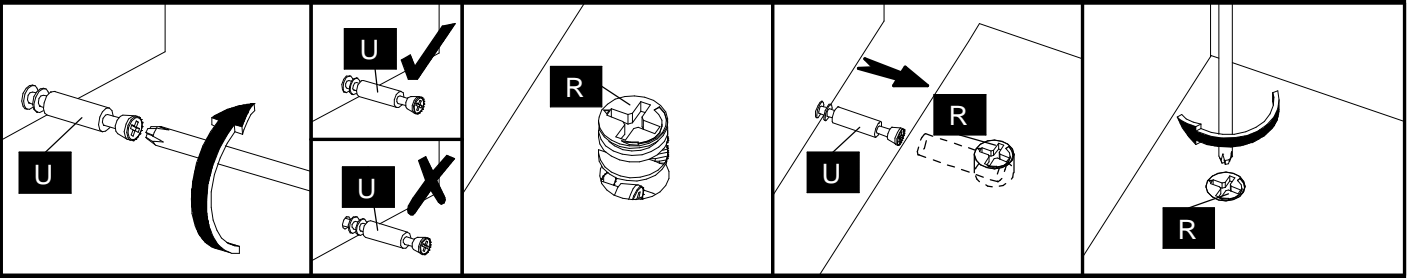

VIGO

Typ C

Element symbol	Measurements				Code	Paket
	1	2	3	4		
1	980	399	16	1	1029	1/3
2	1544	399	16	1	1003	1/3
3	1544	399	16	1	1004	1/3
4	946	379	16	1	1005	1/3
5	250	50	16	1	1008	1/3
6	946	379	16	1	1030	1/3
7	946	378	16	1	N/A	1/3
8	946	378	16	1	N/A	1/3
9	946	65	16	1	1025	1/3
10	646	65	16	1	1039	1/3
11	960	431	3	1	1031_v	1/3
12	960	324	3	1	N/A	1/3
13	960	401	3	1	N/A	1/3
14	960	342	3	1	N/A	1/3
15	516	202	16	1	1001/3001	2/3
16	516	202	16	1	1002/3002	2/3
17	298	202	16	1	1013/3003	2/3
18	298	202	16	1	1014/3004	2/3
19	699	298	16	1	1015/3005	2/3
20	699	516	16	1	1016/3006	2/3
21	1507	82	16	1	1017/3007	1/3
22	1507	82	16	1	1017/3008	1/3
23	982	56	19	1	1018/3009	1/3
24	945	370	6	1	Glass	3/3
25	335	513	4	1	Glass	3/3
26	335	295	4	1	Glass	3/3