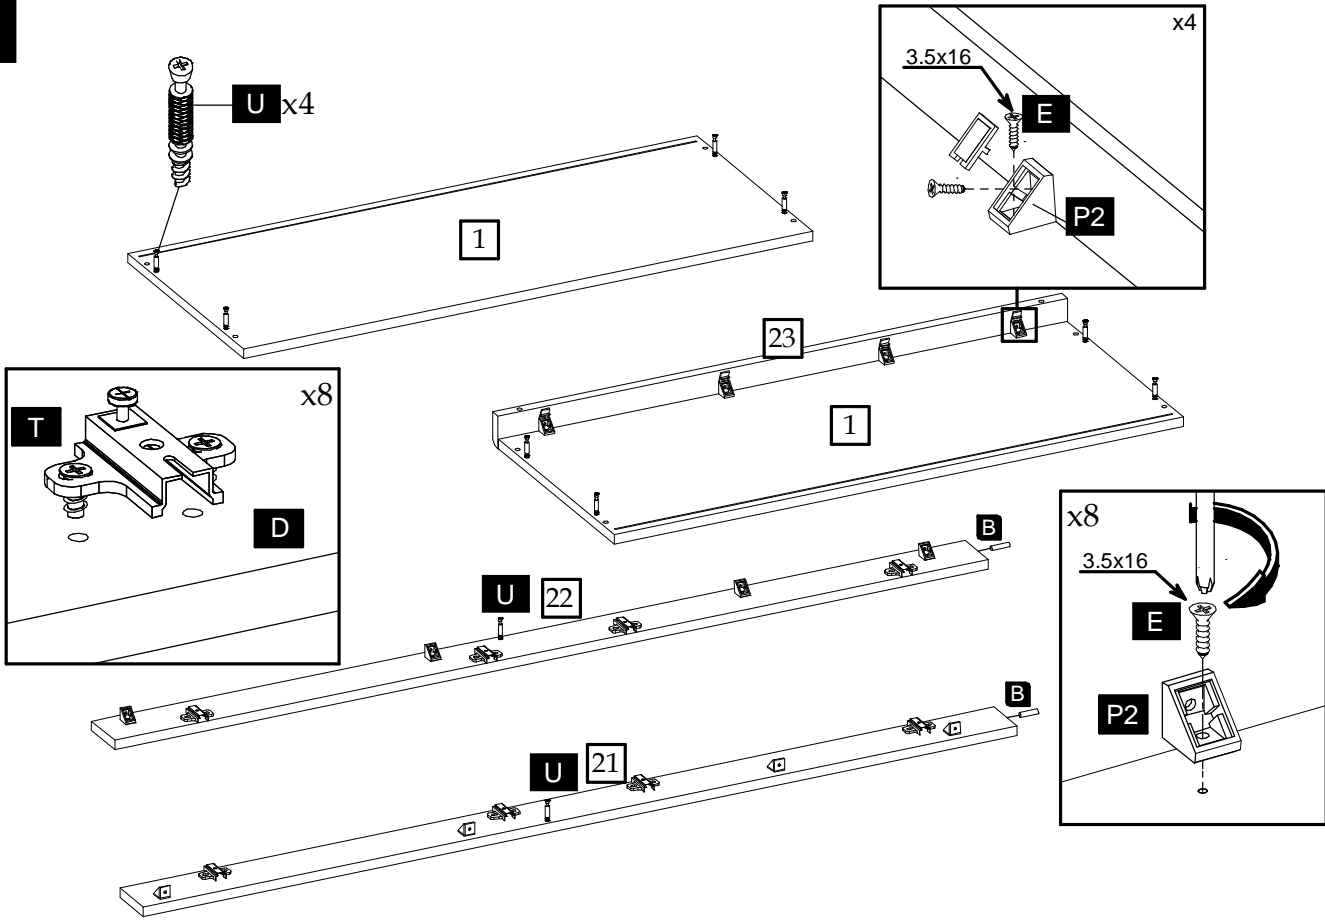

VIGO

Typ C

Element symbol	Measurements				Code	Paket
	1	2	3	4		
1	980	399	16	1	1029	1/3
2	1544	399	16	1	1003	1/3
3	1544	399	16	1	1004	1/3
4	946	379	16	1	1005	1/3
5	250	50	16	1	1008	1/3
6	946	379	16	1	1030	1/3
7	946	378	16	1	N/A	1/3
8	946	378	16	1	N/A	1/3
9	946	65	16	1	1025	1/3
10	646	65	16	1	1039	1/3
11	960	431	3	1	1031_v	1/3
12	960	324	3	1	N/A	1/3
13	960	401	3	1	N/A	1/3
14	960	342	3	1	N/A	1/3
15	516	202	16	1	1001/3001	2/3
16	516	202	16	1	1002/3002	2/3
17	298	202	16	1	1013/3003	2/3
18	298	202	16	1	1014/3004	2/3
19	699	298	16	1	1015/3005	2/3
20	699	516	16	1	1016/3006	2/3
21	1507	82	16	1	1017/3007	1/3
22	1507	82	16	1	1017/3008	1/3
23	982	56	19	1	1018/3009	1/3
24	945	370	6	1	Glass	3/3
25	335	513	4	1	Glass	3/3
26	335	295	4	1	Glass	3/3

2

3

5

6

7

8