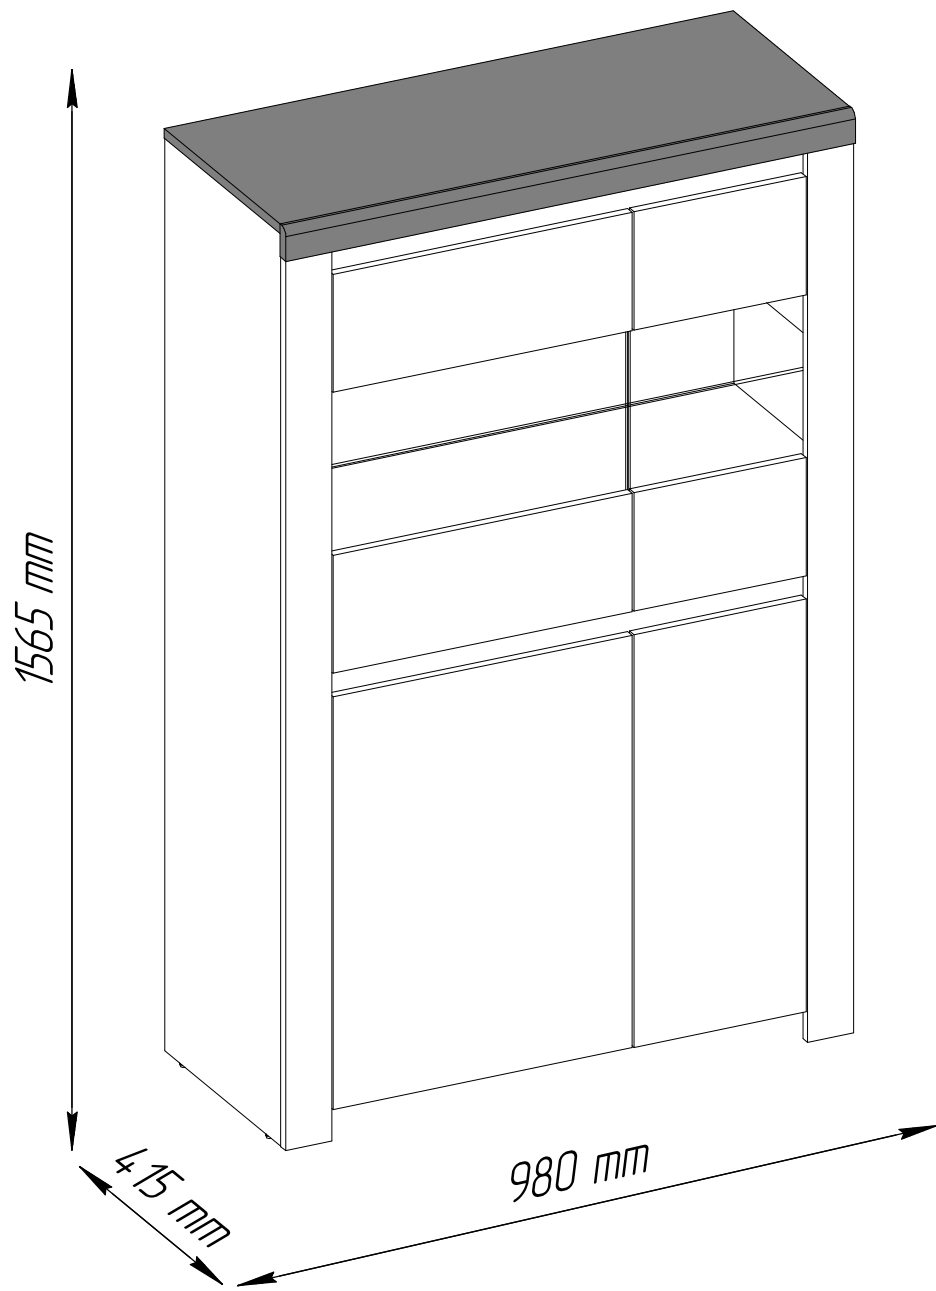

VIGO

Typ C

Element symbol	Measurements				Code	Paket
	1	2	3	4		
1	980	399	16	1	1029	1/3
2	1544	399	16	1	1003	1/3
3	1544	399	16	1	1004	1/3
4	946	379	16	1	1005	1/3
5	250	50	16	1	1008	1/3
6	946	379	16	1	1030	1/3
7	946	378	16	1	N/A	1/3
8	946	378	16	1	N/A	1/3
9	946	65	16	1	1025	1/3
10	646	65	16	1	1039	1/3
11	960	431	3	1	1031_v	1/3
12	960	324	3	1	N/A	1/3
13	960	401	3	1	N/A	1/3
14	960	342	3	1	N/A	1/3
15	516	202	16	1	1001/3001	2/3
16	516	202	16	1	1002/3002	2/3
17	298	202	16	1	1013/3003	2/3
18	298	202	16	1	1014/3004	2/3
19	699	298	16	1	1015/3005	2/3
20	699	516	16	1	1016/3006	2/3
21	1507	82	16	1	1017/3007	1/3
22	1507	82	16	1	1017/3008	1/3
23	982	56	19	1	1018/3009	1/3
24	945	370	6	1	Glass	3/3
25	335	513	4	1	Glass	3/3
26	335	295	4	1	Glass	3/3

2

3

5

6

7

8