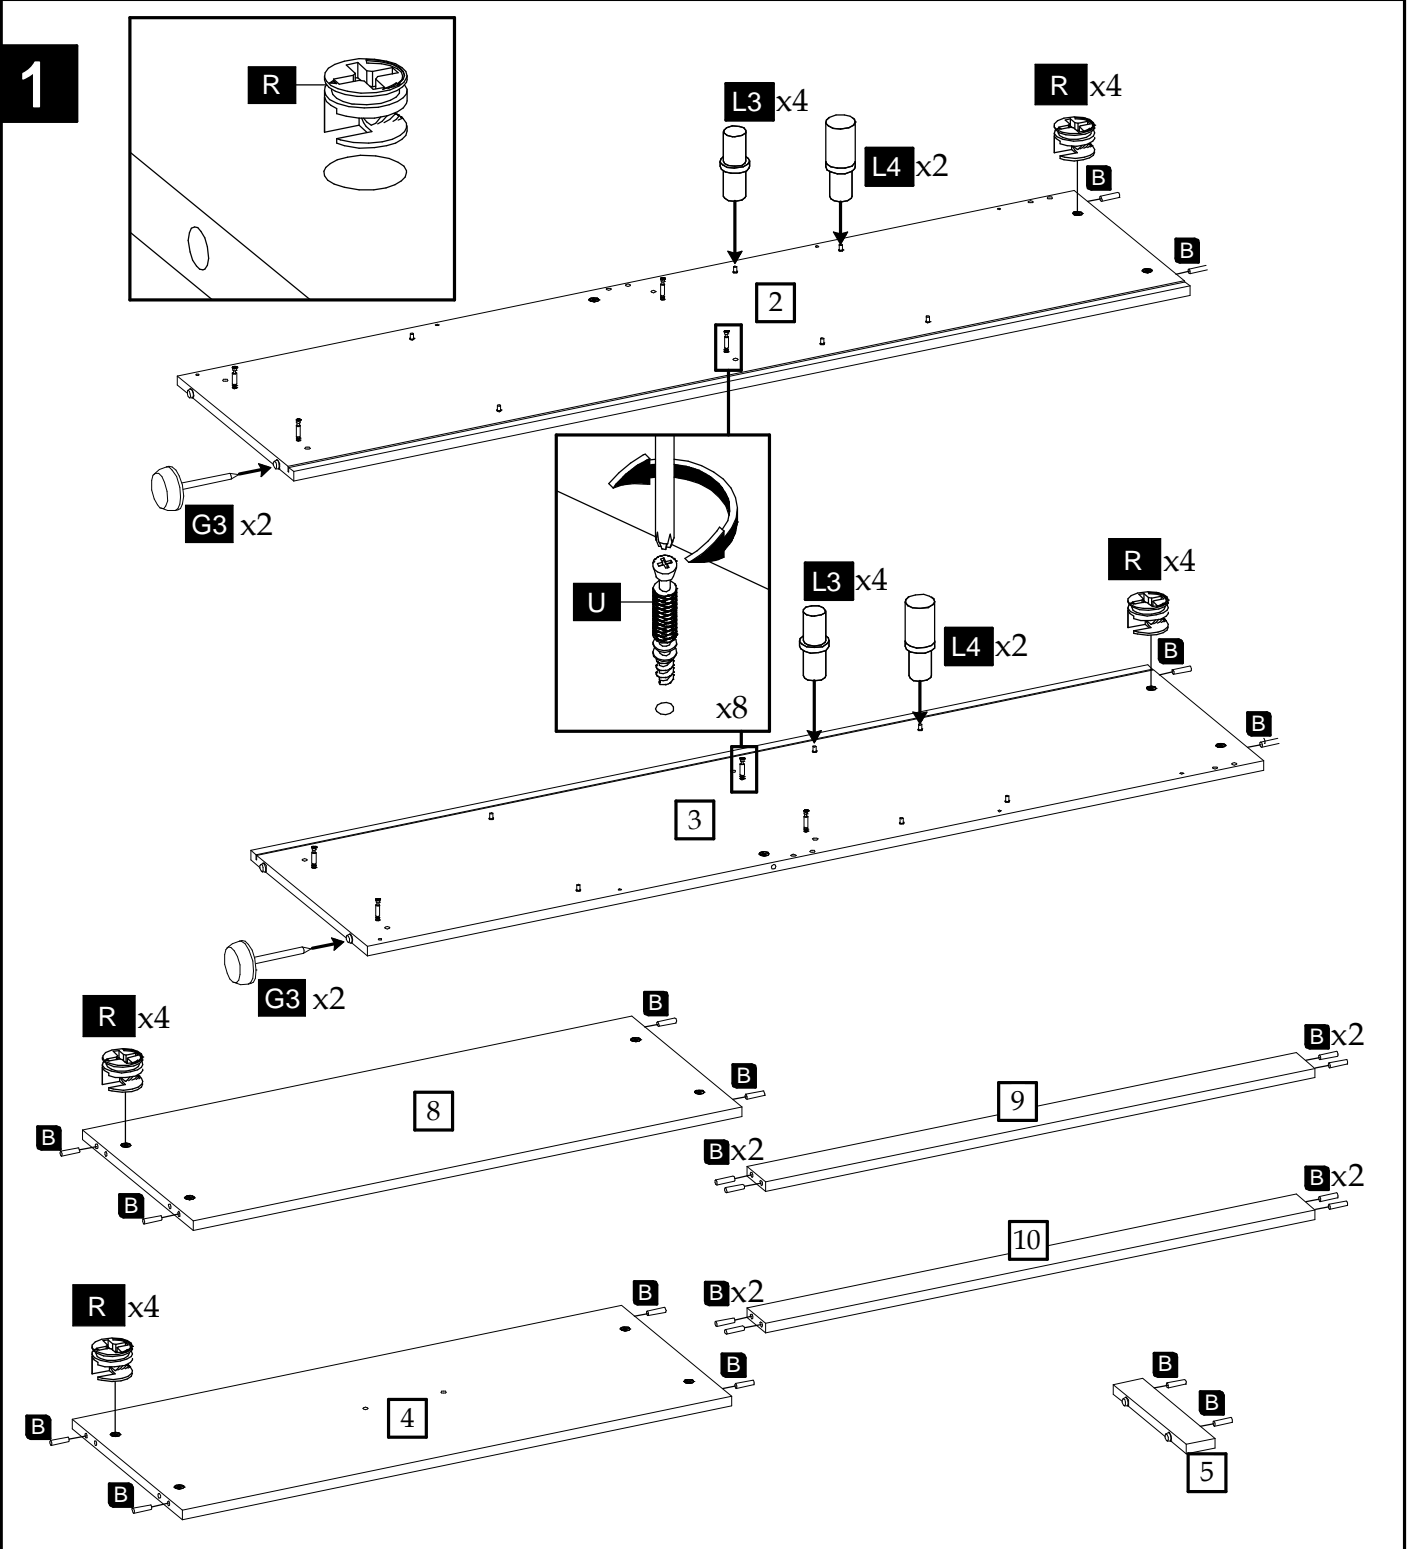

VIGO

Typ C

Element symbol	Measurements				Code	Paket
	1	2	3	4		
1	980	399	16	1	1029	1/3
2	1544	399	16	1	1003	1/3
3	1544	399	16	1	1004	1/3
4	946	379	16	1	1005	1/3
5	250	50	16	1	1008	1/3
6	946	379	16	1	1030	1/3
7	946	378	16	1	N/A	1/3
8	946	378	16	1	N/A	1/3
9	946	65	16	1	1025	1/3
10	646	65	16	1	1039	1/3
11	960	431	3	1	1031_v	1/3
12	960	324	3	1	N/A	1/3
13	960	401	3	1	N/A	1/3
14	960	342	3	1	N/A	1/3
15	516	202	16	1	1001/3001	2/3
16	516	202	16	1	1002/3002	2/3
17	298	202	16	1	1013/3003	2/3
18	298	202	16	1	1014/3004	2/3
19	699	298	16	1	1015/3005	2/3
20	699	516	16	1	1016/3006	2/3
21	1507	82	16	1	1017/3007	1/3
22	1507	82	16	1	1017/3008	1/3
23	982	56	19	1	1018/3009	1/3
24	945	370	6	1	Glass	3/3
25	335	513	4	1	Glass	3/3
26	335	295	4	1	Glass	3/3

2

3

5

6

7

8