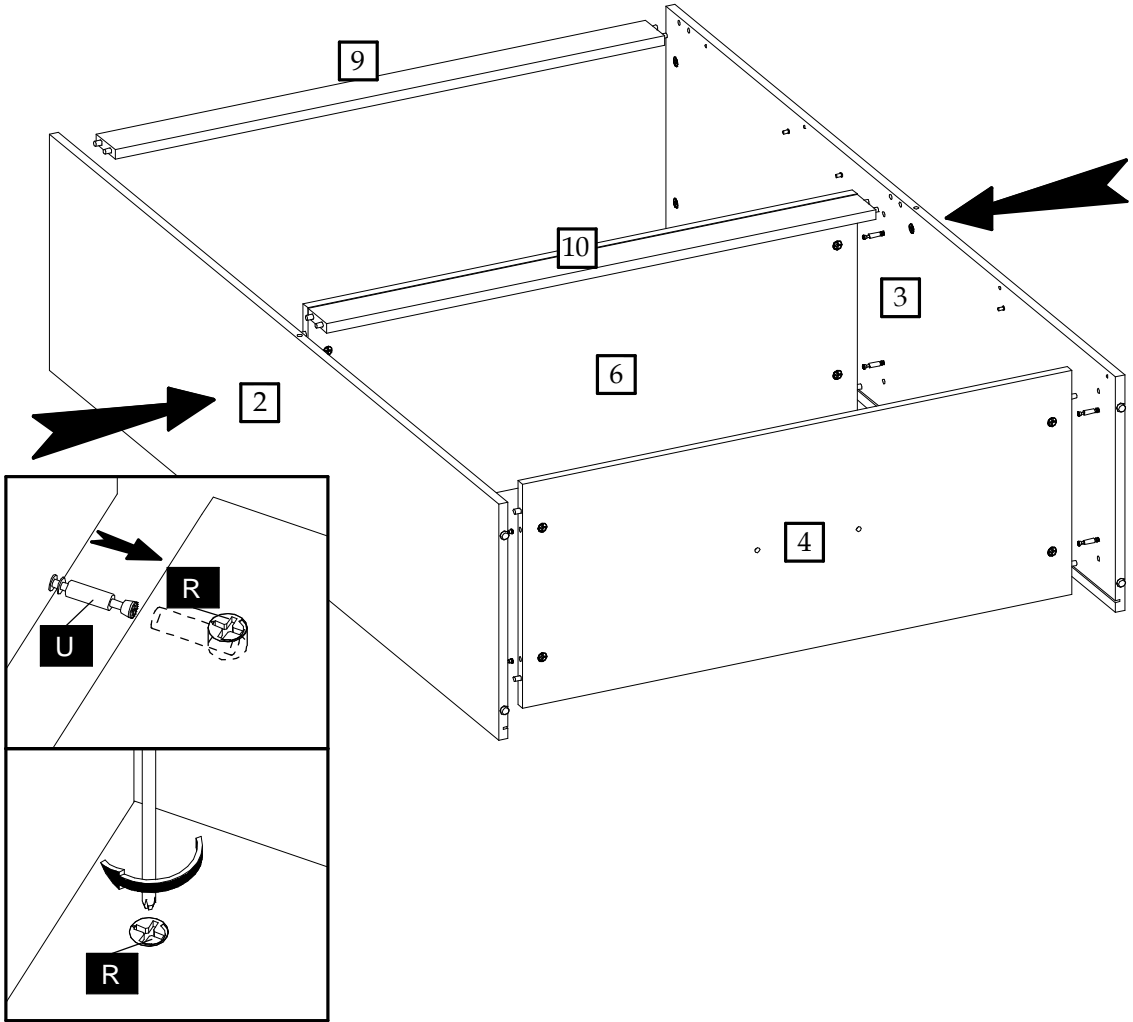

VIGO

Typ C

Element symbol	Measurements				Code	Paket
	1	2	3	4		
1	980	399	16	1	1029	1/3
2	1544	399	16	1	1003	1/3
3	1544	399	16	1	1004	1/3
4	946	379	16	1	1005	1/3
5	250	50	16	1	1008	1/3
6	946	379	16	1	1030	1/3
7	946	378	16	1	N/A	1/3
8	946	378	16	1	N/A	1/3
9	946	65	16	1	1025	1/3
10	646	65	16	1	1039	1/3
11	960	431	3	1	1031_v	1/3
12	960	324	3	1	N/A	1/3
13	960	401	3	1	N/A	1/3
14	960	342	3	1	N/A	1/3
15	516	202	16	1	1001/3001	2/3
16	516	202	16	1	1002/3002	2/3
17	298	202	16	1	1013/3003	2/3
18	298	202	16	1	1014/3004	2/3
19	699	298	16	1	1015/3005	2/3
20	699	516	16	1	1016/3006	2/3
21	1507	82	16	1	1017/3007	1/3
22	1507	82	16	1	1017/3008	1/3
23	982	56	19	1	1018/3009	1/3
24	945	370	6	1	Glass	3/3
25	335	513	4	1	Glass	3/3
26	335	295	4	1	Glass	3/3

2

3

5

6

7

8