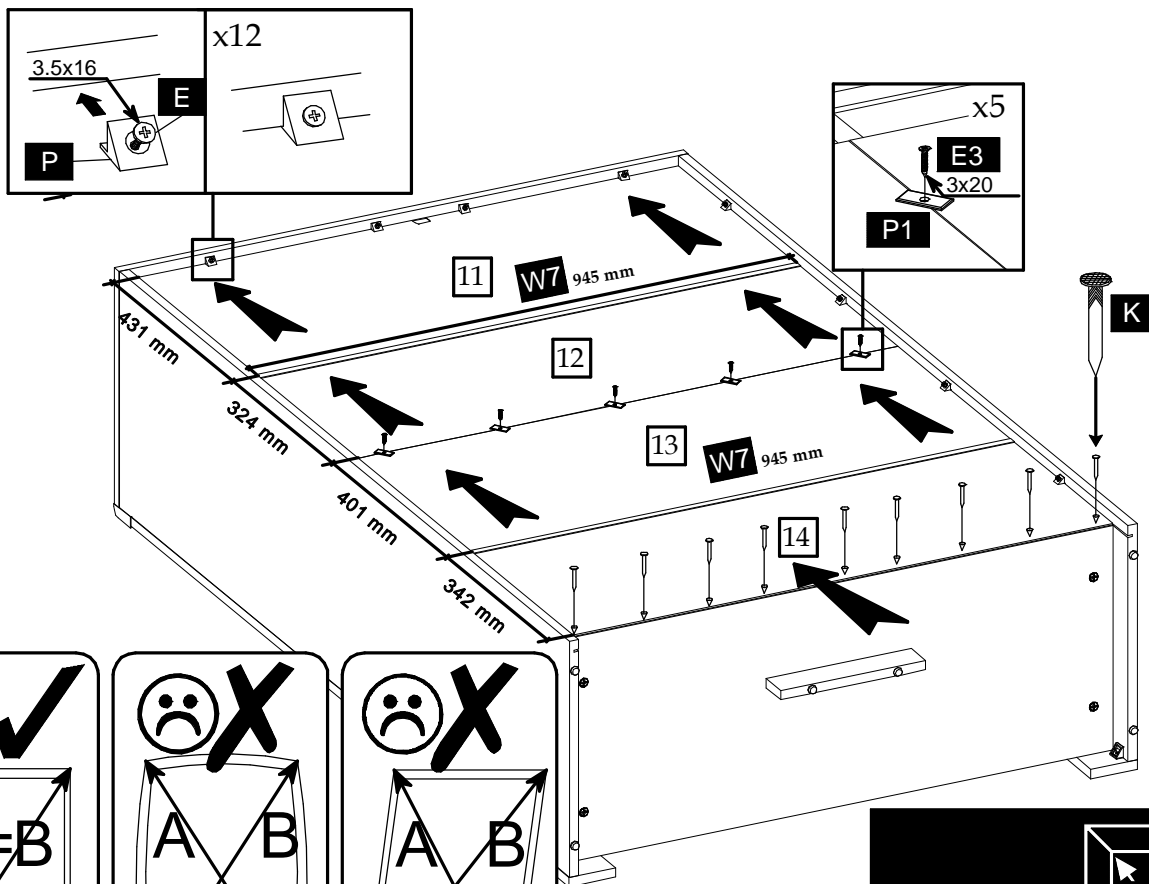

VIGO

Typ C

Element symbol	Measurements				Code	Paket
	1	2	3	4		
1	980	399	16	1	1029	1/3
2	1544	399	16	1	1003	1/3
3	1544	399	16	1	1004	1/3
4	946	379	16	1	1005	1/3
5	250	50	16	1	1008	1/3
6	946	379	16	1	1030	1/3
7	946	378	16	1	N/A	1/3
8	946	378	16	1	N/A	1/3
9	946	65	16	1	1025	1/3
10	646	65	16	1	1039	1/3
11	960	431	3	1	1031_v	1/3
12	960	324	3	1	N/A	1/3
13	960	401	3	1	N/A	1/3
14	960	342	3	1	N/A	1/3
15	516	202	16	1	1001/3001	2/3
16	516	202	16	1	1002/3002	2/3
17	298	202	16	1	1013/3003	2/3
18	298	202	16	1	1014/3004	2/3
19	699	298	16	1	1015/3005	2/3
20	699	516	16	1	1016/3006	2/3
21	1507	82	16	1	1017/3007	1/3
22	1507	82	16	1	1017/3008	1/3
23	982	56	19	1	1018/3009	1/3
24	945	370	6	1	Glass	3/3
25	335	513	4	1	Glass	3/3
26	335	295	4	1	Glass	3/3

2

3

5

6

7

8