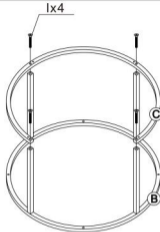

PAOLA

1

2

3

4

5

6

HALMAR Sp. z o.o.

ul. Centralnego Okręgu Przemysłowego 2, 37-450 Stalowa Wola, POLSKA / POLAND
tel. +48 15 843 28 10, fax: +48 15 842 19 57, e-mail: office@halmar.com.pl

2/3

nowość