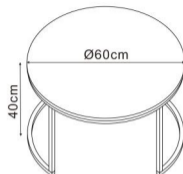

# PAOLA

 max. 20 kg

<b>lx16</b>  <b>6x40mm</b>	<b>Jx8</b>  <b>4x25mm</b>
<b>Kx8</b> 	<b>Lx1</b> 

HALMAR Sp. z o.o.

ul. Centralnego Okręgu Przemysłowego 2, 37-450 Stalowa Wola, POLSKA / POLAND  
 tel. +48 15 843 28 10, fax: +48 15 842 19 57, e-mail: office@halmar.com.pl