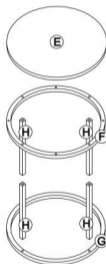

# PAOLA

 max. 20 kg

<b>lx16</b>  <b>6x40mm</b>	<b>Jx8</b>  <b>4x25mm</b>
<b>Kx8</b> 	<b>Lx1</b> 

HALMAR Sp. z o.o.

ul. Centralnego Okręgu Przemysłowego 2, 37-450 Stalowa Wola, POLSKA / POLAND  
 tel. +48 15 843 28 10, fax: +48 15 842 19 57, e-mail: office@halmar.com.pl