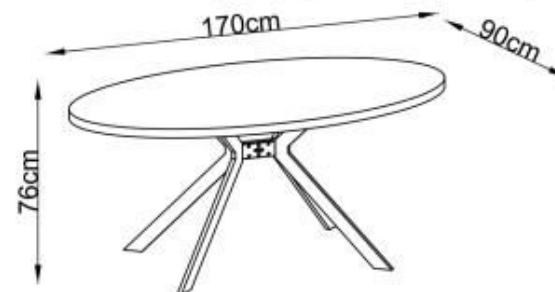

LOCARNO

1

 MAX.30kg

A		1
B		2
C		2
D		1
E	 M8x25	8
F	 Ø8xØ18	8
G	 M6x16	12

2

HALMAR Sp. z o.o.

ul Centralnego Okręgu Przemysłowego 2, 37-450 Stalowa Wola, POLSKA/POLAND

tel: +48 15 843 28 10, fax: +48 15 842 19 57, e-mail: office@halmar.com.pl