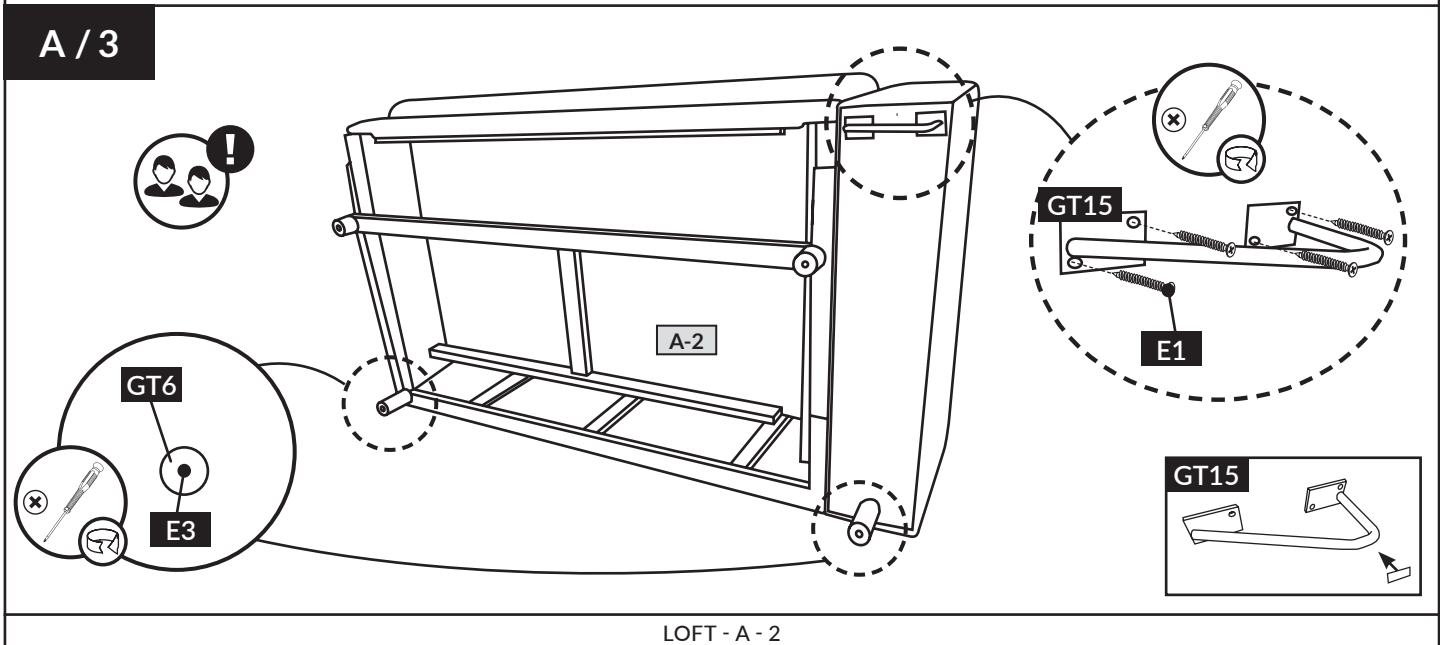

# A

A - 284 cm / 89-104 cm / 96-166 cm

2020-12-02

A 1/2

A 2/2

45 min.

LOFT - A - 1

A/4