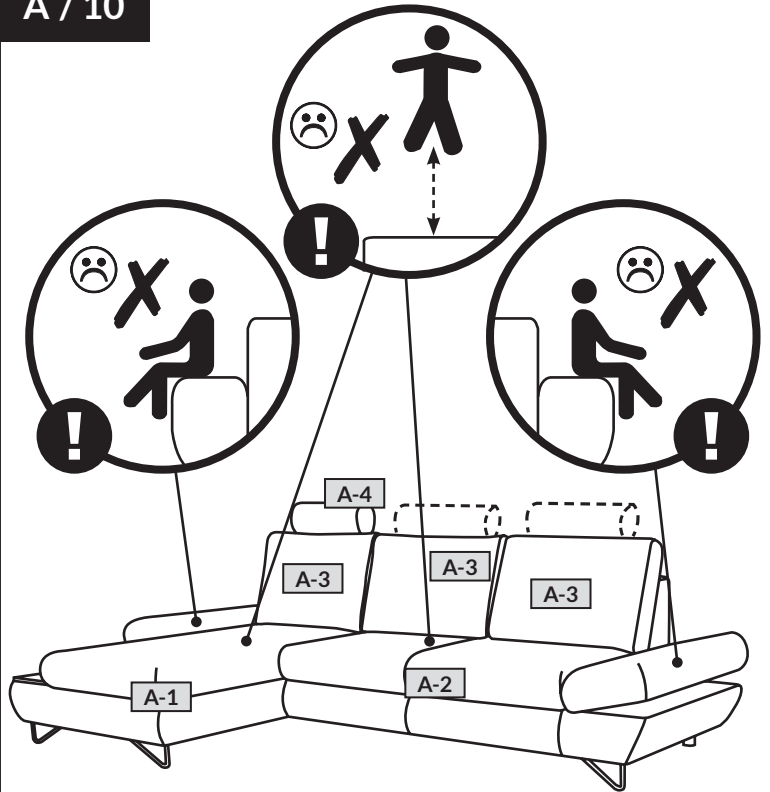

# A

A - 284 cm / 89-104 cm / 96-166 cm

2020-12-02

A 1/2

A 2/2

45 min.

LOFT - A - 1

A/4

A/5

A/6

A/7

A/8

A / 9

A / 10

A / 1

A / 2