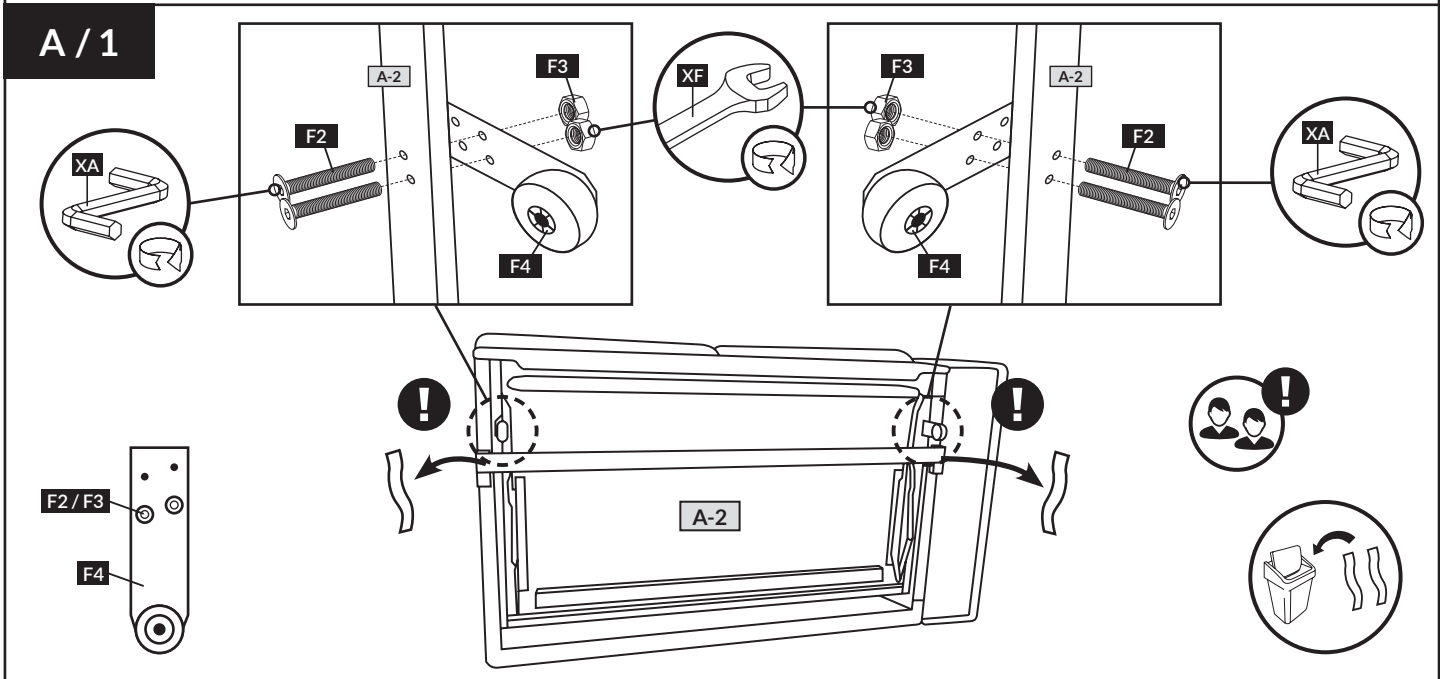

# A

A - 284 cm / 89-104 cm / 96-166 cm

2020-12-02

A 1/2

A 2/2

45 min.

LOFT - A - 1

A/4