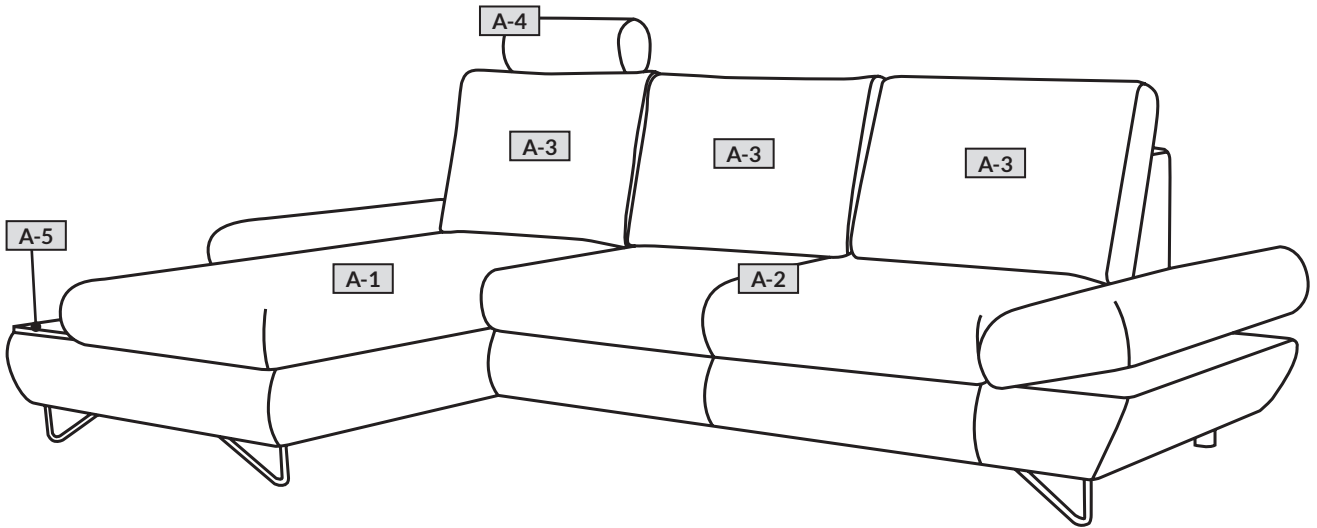

HENRY  
STYLE

# LOFT

# A

A - 284 cm / 89-104 cm / 96-166 cm

2020-12-02

A 1/2

A 2/2

45 min.

LOFT - A - 1

A/4