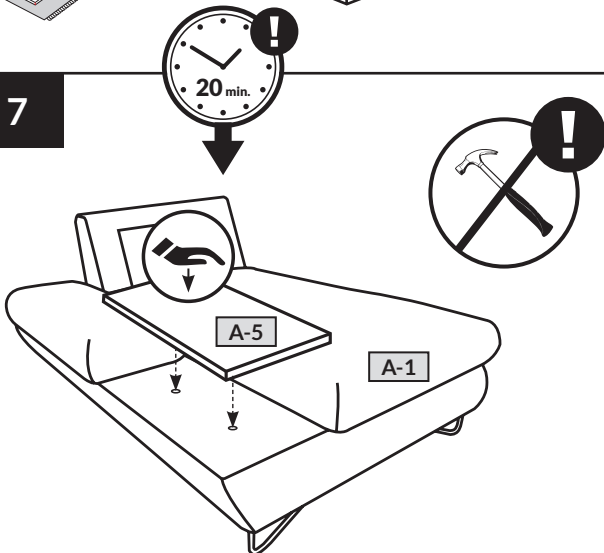

# A

A - 284 cm / 89-104 cm / 96-166 cm

2020-12-02

A 1/2

A 2/2

45 min.

LOFT - A - 1

A/4

A/5

A/6

A/7

A/8

A / 9

A / 10

A / 1

A / 2