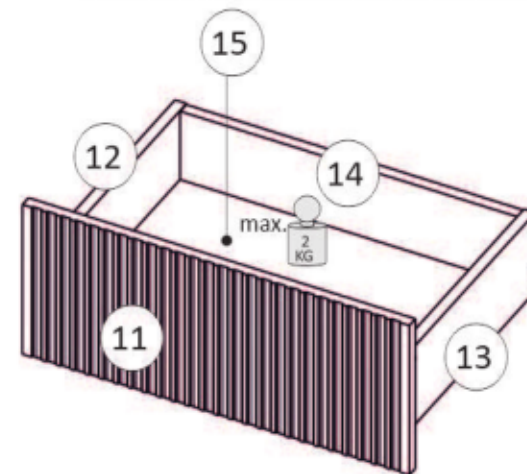

Model: **NICOLE RTV 150 2D1SZ** 1/13

Do montázu potrebne są:  
Für die Montage dieser Type benötigen Sie:

Na montáž budete potrebovať  
Potřebné k montáži

**PL** Instrukcja montażowa  
**D** Montageanleitung  
**GB** Assembly instructions  
**SK** Návod na montáž  
**CZ** Návod k montáži