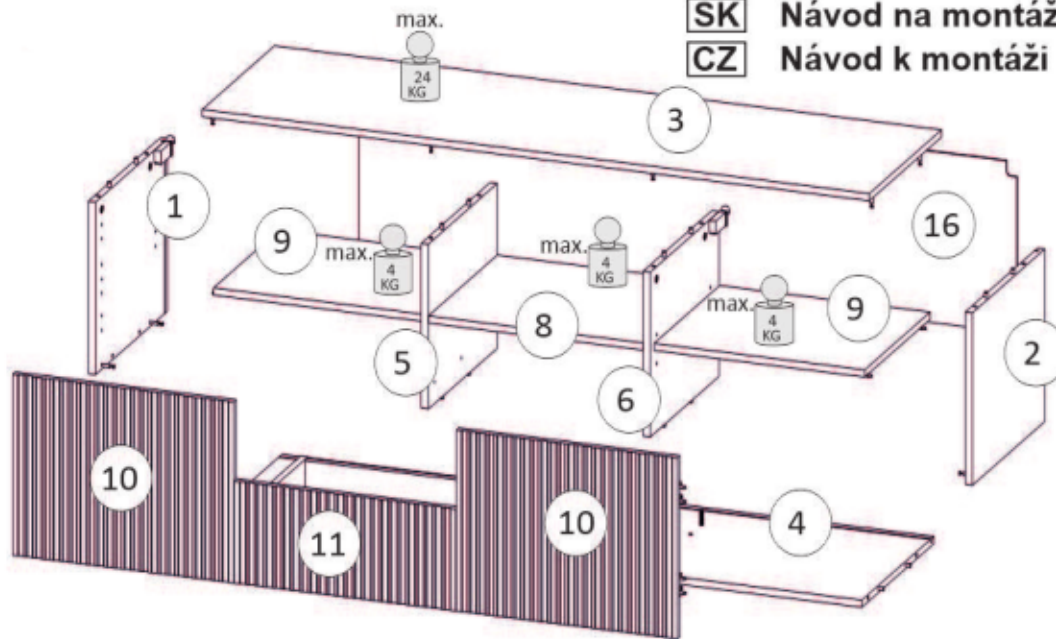

Model: **NICOLE RTV 150 2D1SZ** 1/13

Do montázu potrebne są:  
Für die Montage dieser Type benötigen Sie:

Na montáž budete potrebovať  
Potřebné k montáži

**PL** Instrukcja montażowa  
**D** Montageanleitung  
**GB** Assembly instructions  
**SK** Návod na montáž  
**CZ** Návod k montáži