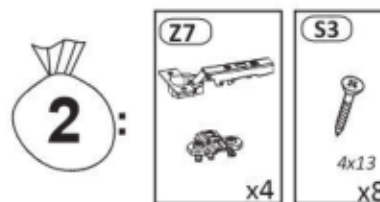

Model: **NICOLE RTV 150 2D1SZ** 1/13

Do montázu potrebne są:
Für die Montage dieser Type benötigen Sie:

Na montáž budete potrebovať
Potřebné k montáži

PL Instrukcja montażowa
D Montageanleitung
GB Assembly instructions
SK Návod na montáž
CZ Návod k montáži

D Sehr geehrter Kunde, sollte ein Teil fehlen oder beschädigt sein, kreuzen Sie bitte dieses deutlich auf der Montageanleitung an und schicken Sie zu uns ab.

GB Dear customer, Should there be any place missing or damaged, kindly mark this place clearly on the attached assembly instructions and return it to us.

PL Szanowny Kliencie, gdyby brakowało jakiejś części lub byłaby uszkodzona proszę to oznaczyć krzyżykiem na instrukcji montażowej i przelać instrukcję razem z reklamacją.

SK Vážení zákazník, keby chýbala nejaká časť, alebo by bola poškodená, označte ju prosím krížikom na montážnom návode a zašlite návod spolu s reklamáciou.

CZ Vážení zákazníku, kdyby chyběla nějaká část nebo byla poškozená, označte ji prosím křížkem na montážním návodu a zašlete návod spolu s reklamací.

**Opcja
Option**