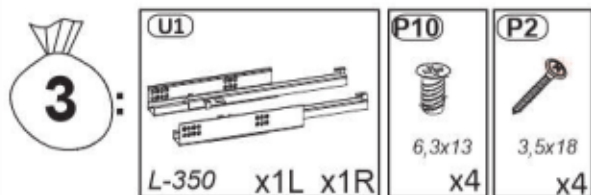

Model: **NICOLE RTV 150 2D1SZ** 1/13

Do montázu potrebne są:
Für die Montage dieser Type benötigen Sie:

Na montáž budete potrebovať
Potřebné k montáži

PL Instrukcja montażowa
D Montageanleitung
GB Assembly instructions
SK Návod na montáž
CZ Návod k montáži

D Sehr geehrter Kunde, sollte ein Teil fehlen oder beschädigt sein, kreuzen Sie bitte dieses deutlich auf der Montageanleitung an und schicken Sie zu uns ab.

GB Dear customer, Should there be any place missing or damaged, kindly mark this place clearly on the attached assembly instructions and return it to us.

PL Szanowny Kliencie, gdyby brakowało jakiejś części lub byłaby uszkodzona proszę to oznaczyć krzyżykiem na instrukcji montażowej i przelać instrukcję razem z reklamacją.

SK Vážení zákazník, keby chýbala nejaká časť, alebo by bola poškodená, označte ju prosím krížikom na montážnom návode a zašlite návod spolu s reklamáciou.

CZ Vážení zákazníku, kdyby chyběla nějaká část nebo byla poškozená, označte ji prosím křížkem na montážním návodu a zašlete návod spolu s reklamací.

**Opcja
Option**