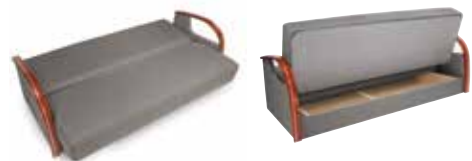

tkanina SORO 13 BEIGE
drewno TX007 (CZEREŚNIA VIS A VIS)