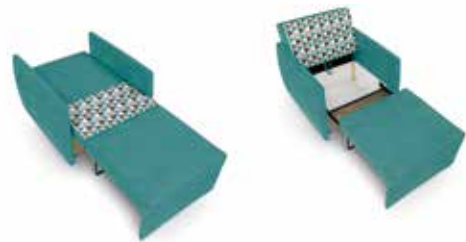

tkanina PRINT 0260 001 77 TURQUOISE GREY/
SORO 86 TURQUOISE
stopki tworzywowe CZARNE

wyposażenie siedziska

wyposażenie oparcia

opcje specjalne

tkanina SOROKARO6 90 GREY/SORO 90 GREY
stopki tworzywowe CZARNE