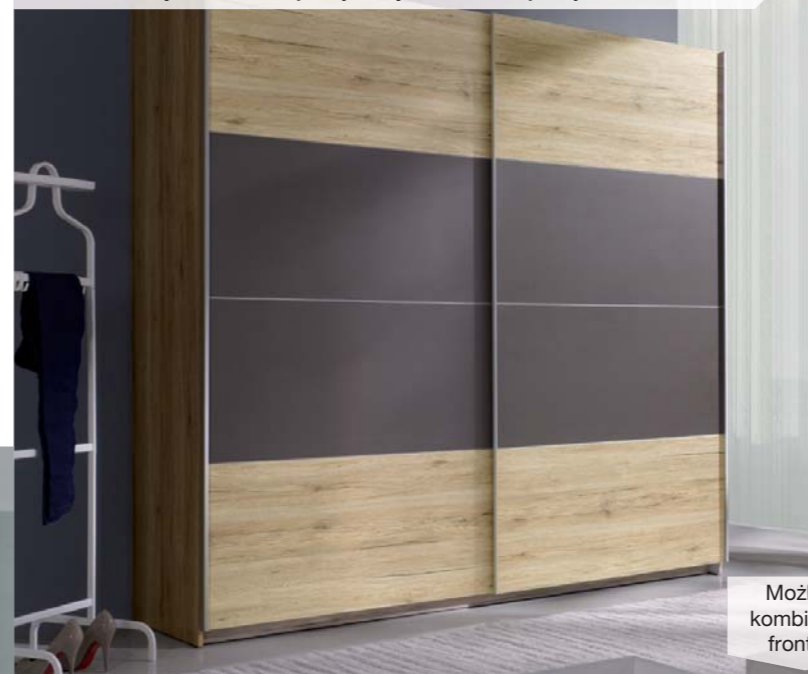

Możliwe kombinacje frontów