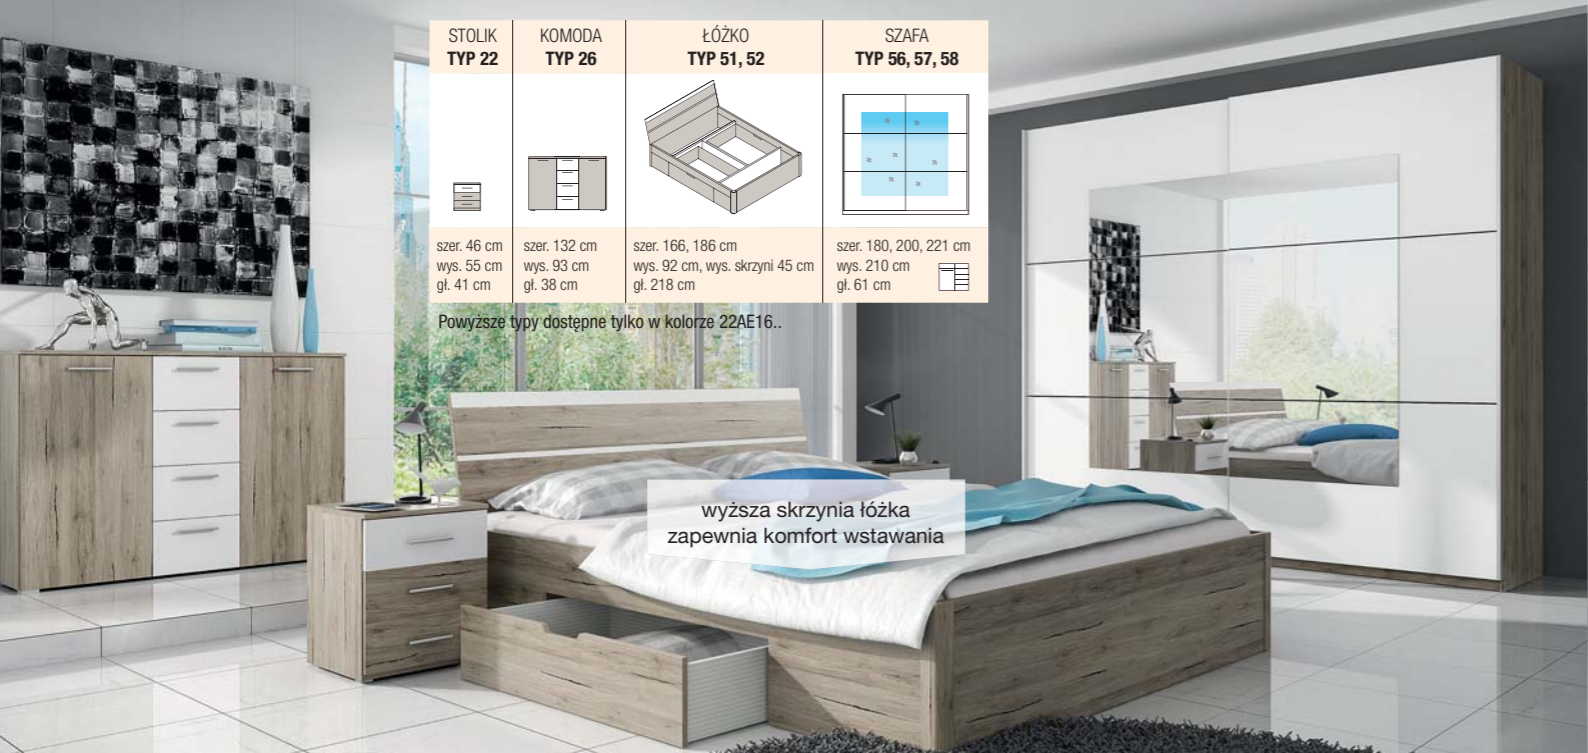

■ dąb monastery / dąb monastery – czarny 22ZB16..

wyższa skrzynia łóżka zapewnia komfort wstawania

■ dąb san remo jasny / biały – lustro 22AE16..

STOLIK TYP 22 szer. 46 cm wys. 55 cm gl. 41 cm	KOMODA TYP 26 szer. 132 cm wys. 93 cm gl. 38 cm	ŁÓŻKO TYP 81, 82 szer. 166, 186 cm wys. 92 cm, wys. skrzyni 45 cm gl. 218 cm	SZAFA TYP 56, 57, 58 szer. 180, 200, 221 cm wys. 210 cm gl. 61 cm