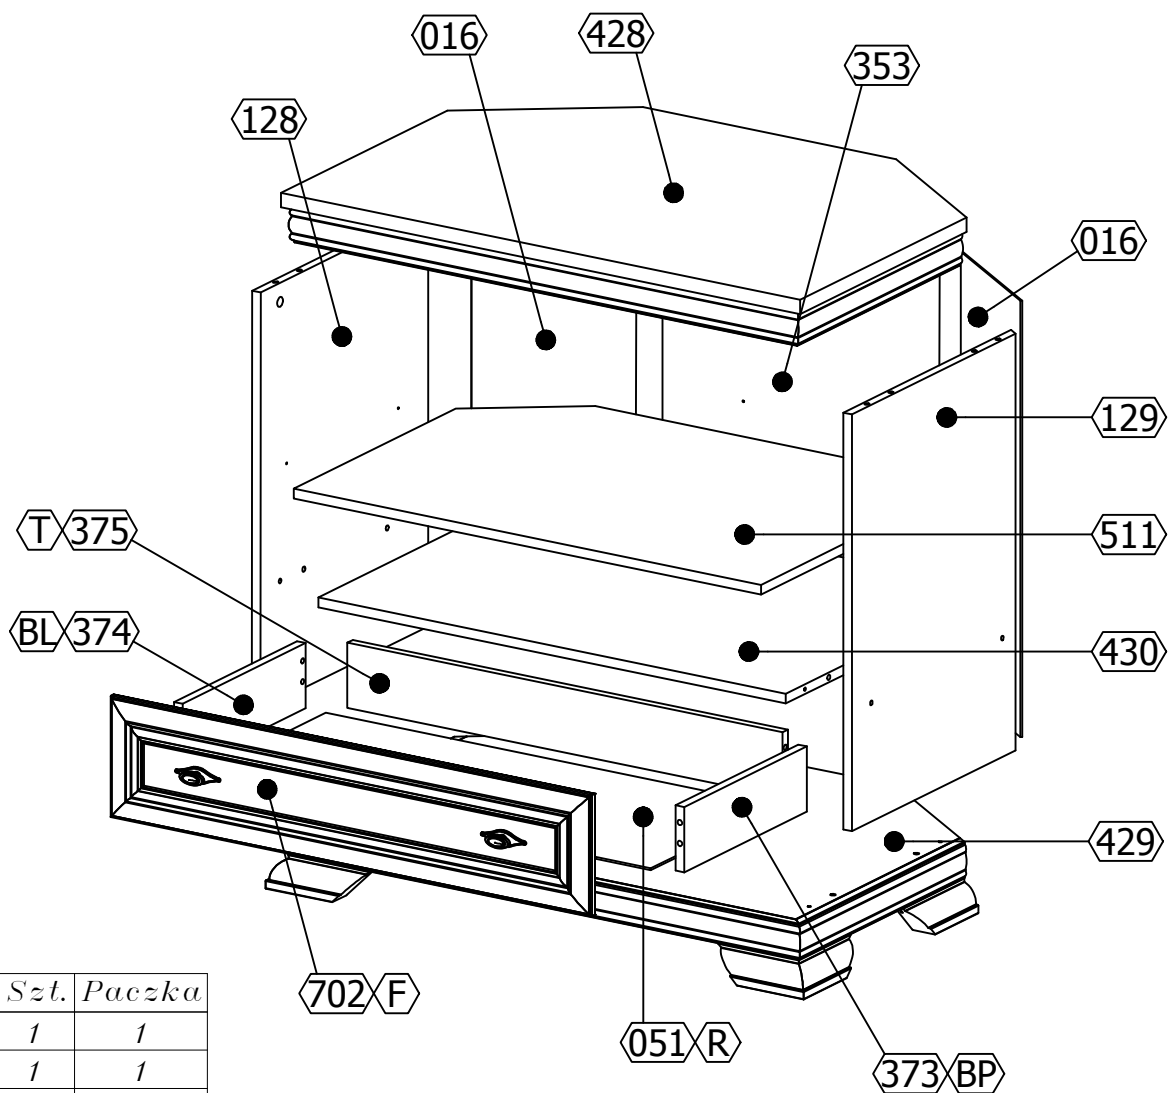

GAŁA MEBLE
 Ul. Oleśnicka 1
 56-416 Twardogóra
 Tel. +48 (71)3157752
 Fax. +48 (71)3150735

System Kora KRTN

GM
Gala Meble
 od 1980

INSTRUKCJA MONTAŻU / MOUNTING INSTRUCTIONS / MONTÁŽNÍ NÁVOD / NÁVOD NA MONTÁŽ / MONTAGEANWEISUNG

Lp.	Kod	Szt.	Paczka
1	428	1	1
2	429	1	1
3	430	1	1
4	128	1	1
5	129	1	1
6	016	2	1
7	511	1	1
8	702	2	1
9	373	1	1
10	374	1	1
11	375	1	1
12	051	1	1

A x28
(8x36)

B x8

C x8
(Ø15x12)

D x6

E x6

G x80

W1 x4
(3,5x13)

W3 x4
(3x25)

M x2

+

2 x X1 (M4x27)

P x1

Z x1

KROK 1

KROK 2